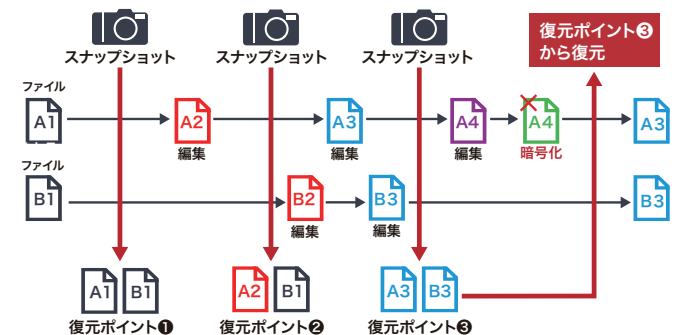

Intel Xeon プロセッサ搭載

CPUにIntel Xeon D-1713NT クアッドコアプロセッサを採用し、さらなる高速化を実現。ビジネスシーンでのファイル操作時間の短縮、またPCやサーバー機などのバックアップ時間を大幅に改善します。

SMBパフォーマンス

iSCSIパフォーマンス

測定方法 ※測定環境はwebをご確認ください。

SMB: ファイルサイズ16GB×1個のファイルをWindows Explorerでコピーしたときの転送速度を測定

iSCSI: IOmeterでブロックサイズ4KBの設定におけるIOPSを測定

スナップショット機能でデータ保護

ランサムウェアによる暗号化から 迅速に復元

スナップショットを定期的に撮影しながらファイルサーバーを運用することで、ランサムウェアにより暗号化されてしまっても、撮影ポイントのファイルを復元できます。

過去データの復元方法

① TeraStationのWeb設定画面から復元

TeraStationの管理者はTeraStationのWeb設定画面から過去の復元ポイントを選択し、復元できます。