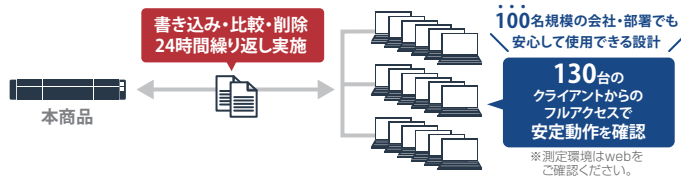

2段階認証によるセキュリティー強化

管理画面へのアクセスにサードパーティ製スマートフォン用アプリと連携し、ワンタイムパスワードを使用した2段階認証に対応。第三者による不正ログインを防止します。

仕様一覧

モデル	TS71210RH
筐体	ラックマウント
CPU	Intel Xeon D-1713NT
メモリー	DDR4 ECC 16GB (最大 64GB [16GB x 4 slot])
ドライブ数	12または4* ※8ベイスロット空き
LAN端子	4 (10GBASE-T)
USB3.2 (Gen1)	背面×2
USB2.0	前面×2
対応RAID	6/5/10/1/0
出荷時RAID	6
外形寸法 (突起物除く)	481×88×736.9mm
容量ラインナップ	12ドライブプリインストールモデル: 240TB、192TB、144TB、120TB、96TB、48TB 4ドライブプリインストールモデル: 80TB、64TB、48TB、40TB、32TB、16TB

最大7年まで対応。早期復旧をサポートする充実した保守パック

- オンサイト保守 HDD返却不要バック …… OP-TSON-H/DNR シリーズ
- デリバリー保守 HDD返却不要バック …… OP-TSDL-H/DNR シリーズ

TS71210RHシリーズ用オプション

- キャッシュ用 NVMe SSD 「OP-NVSSDシリーズ」
  2TB OP-NVSSD-2.0T ¥142,780 (税抜 ¥129,800)
  512GB OP-NVSSD-512G ¥54,780 (税抜 ¥49,800)
- 増設用メモリー 「OP-MEMシリーズ」
  16GB OP-ECCMEM-16G ¥32,780 (税抜 ¥29,800)

メルコグループ

株式会社 バッファロー

バッファローサポートセンター		電話番号・受付時間をよくお確かめの上、ご利用ください。	
法人のお客様窓口	電話番号 0570-086-008	受付時間 9:30~12:00 13:00~17:00 (土日祝日を除く)	WEB 86886.jp/hojin/

※NTT固定電話からは全国一律11,34円/3分ご利用可能です。※年末年始、法定点検日などで休業する場合があります。

<https://www.buffalo.jp>