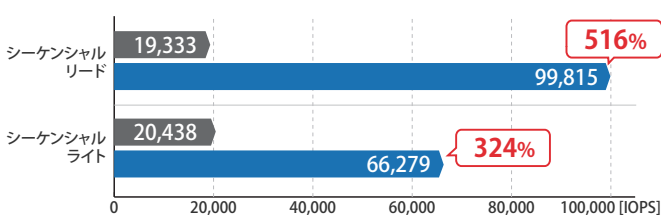

Intel Xeon プロセッサ	スナップショット	iSCSI	iSCSIボリュームバックアップ	10GbEx4ポート
16GB ECCメモリー	ニアラインHDD	リダンダント電源	ファームウェア二重化	RAID 6/5/10/1/0
ホットスワップ/ホットスペア	2段階認証	レプリケーション	SSDキャッシュ(別売)	メモリー拡張最大64GB(別売)

高パフォーマンスと信頼性を実現する
サーバーグレードのハードウェア

Intel Xeon プロセッサ搭載

CPUにIntel Xeon D-1713NT クアッドコアプロセッサを採用し、さらなる高速化を実現。ビジネスシーンでのファイル操作時間の短縮、またPCやサーバー機などのバックアップ時間を大幅に改善します。

SMBパフォーマンス

iSCSIパフォーマンス

測定方法 ※測定環境はwebをご確認ください。

SMB: ファイルサイズ16GB×1個のファイルをWindows Explorerでコピーしたときの転送速度を測定