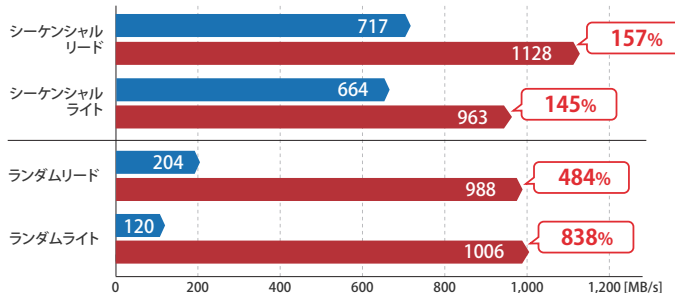

必要要件に応じてカスタム可能

● SSDキャッシュ (別売) でランダムデータアクセス速度を向上
拡張スロットにSSDキャッシュ用オプションOP-NVSSDシリーズ (PCIeカード+SSD) を追加することで、アクセス速度をさらに向上させることが可能です。シーケンシャルだけでなく、ランダムのリード・ライト速度の大幅な向上が見込めます。

SMBパフォーマンス (SSDキャッシュ) ■ TS71210RH ■ TS71210RH (SSDキャッシュ有)

● 最大64GB 16GB×4スロットまでメモリ拡張可能

多台数の稼働するオフィスでも安心