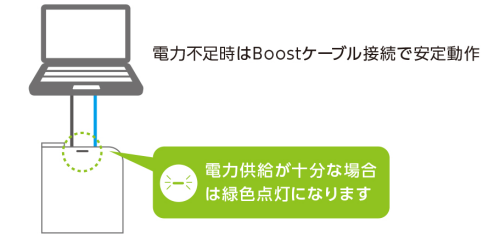

バスパワー+Boostのダブル給電で安心して使える

「お知らせLED」でバスパワー不足をお知らせ
一部の電力供給の弱いパソコンとの接続では、「お知らせLED」により、電力不足をお知らせします。

「Boost (ブースト) ケーブル」でバスパワー不足を補助

「お知らせLED」が点灯したパソコンとの接続では、商品底面に収納された「Boostケーブル (USB接続)」を併用することで、電力不足を補うことができます。

※USBポートが隣接して2ポートあるパソコンでお使いいただけます。
ポートが離れている場合は、別途延長ケーブルをご用意ください。
※USBポートが1ポートの場合は、別途USBハブをご用意ください。
※Boostケーブルを使用しても動作しない場合は、別売の当社製ACアダプター (AC-DC5シリーズ) をご利用ください。
※Type-C変換ケーブル付属商品においても、BoostケーブルはType-A端子となります。

ダブルケーブル収納で、使用も携帯もスマート

USBケーブル/Boostケーブルを本体に収納できる「Wケーブル収納」機構を採用。使用時も携帯時も、別途ケーブルを用意する必要がなく、快適にスマートにお使いになれます。

※Type-C変換ケーブル付属商品は、変換ケーブルを本体に収納することはできません。
※BRXL-PTWOU3:お知らせLED 対応、ブーストケーブル/ケーブル収納 非対応(給電ケーブル付属)
※BRXL-16U3V, DVSM-PLS8U2-Bシリーズ, DVSM-PLV8U2-Bシリーズ:お知らせLED/ブーストケーブル/ケーブル収納 非対応

DVDドライブ	ポータブル						読み込み専用シンプルモデル
	USB Type-C変換アダプター付属	ダブル給電で安定動作	軽量コンパクト	軽量コンパクト	軽量コンパクト	読み込み専用シンプルモデル	
型番・価格	DVSM-PTC8U3-BKB 新価格 ¥6,490(¥5,900)	DVSM-PTCV8U3-BKB 新価格 ¥5,940(¥5,400)	DVSM-PTS8U3-BKB 新価格 ¥5,830(¥5,300)	DVSM-PTV8U3-Bシリーズ 新価格 ¥5,390(¥4,900) ブラック DVSM-PTV8U3-BKB ホワイト DVSM-PTV8U3-WHB	DVSM-PLS8U2-Bシリーズ 新価格 ¥5,060(¥4,600) ブラック DVSM-PLS8U2-BKB ホワイト DVSM-PLS8U2-WHB	DVSM-PLV8U2-Bシリーズ 新価格 ¥4,400(¥4,000) ブラック DVSM-PLV8U2-BKB ホワイト DVSM-PLV8U2-WHB	DVSM-PTR8U3-BKA 新価格 ¥5,830(¥5,300)
USB規格	USB 3.2(Gen 1)/3.1(Gen 1)/3.0/2.0	USB 3.2(Gen 1)/3.1(Gen 1)/3.0/2.0	USB 3.2(Gen 1)/3.1(Gen 1)/3.0/2.0	USB 3.2(Gen 1)/3.1(Gen 1)/3.0/2.0	USB 2.0	USB 2.0	USB 3.2(Gen 1)/3.1(Gen 1)/3.0/2.0
接続端子	USB Type-A/Type-C(変換アダプター付属)	USB Type-A/Type-C(変換アダプター付属)	USB Type-A	USB Type-A	USB Type-A	USB Type-A	USB Type-A
添付ソフト (Windows専用)	書き込み 再生編集	書き込み	書き込み 再生編集	書き込み	書き込み 再生編集	書き込み	-
添付ソフトによる対応	保存(書き込み)	DVD	DVD	DVD	DVD	DVD	-
	再生	-	-	-	-	-	-
	編集^{※4}	DVD	-	DVD	DVD	-	-
対応OS	WIN 11 10 10.11 10.12 10.13 10.14 Chrome OS^{※1}	WIN 11 10 10.11 10.12 10.13 10.14 Chrome OS^{※1}	WIN 11 10 10.11 10.12 10.13 10.14 Chrome OS^{※1}	WIN 11 10 10.11 10.12 10.13 10.14 Chrome OS^{※1}	WIN 11 10 10.11 10.12 10.13 10.14 Chrome OS^{※1}	WIN 11 10 10.11 10.12 10.13 10.14 Chrome OS^{※1}	WIN 11 10 10.11 10.12 10.13 10.14 Chrome OS^{※1}
書き込み速度(最大)	DVD	±R1層×8 ±R2層×6 -RW×6 +RW×8 -RAM×5	±R1層×8 ±R2層×6 -RW×6 +RW×8 -RAM×5	±R1層×8 ±R2層×6 -RW×6 +RW×8 -RAM×5	±R1層×8 ±R2層×6 -RW×6 +RW×8 -RAM×5	±R1層×8 ±R2層×6 -RW×6 +RW×8 -RAM×5	読み込み速度(最大) DVD^{※8} ±R1層/2層×8 ±R×8 -RAM×6 -ROM/2層×8
	CD	-R×24 -RW×24	-R×24 -RW×24	-R×24 -RW×24	-R×24 -RW×24	-R×24 -RW×24	CD -R×24 -RW×24 -ROM×24
電源	バスパワー(Boostケーブル搭載)	バスパワー(Boostケーブル搭載)	バスパワー(Boostケーブル搭載)	バスパワー(Boostケーブル搭載)	バスパワー	バスパワー	バスパワー(Boostケーブル付属)
ケーブル収納	○	○	○	○	-	-	○
外形寸法(W×H×D)/質量	138×14.4×152mm / 約300g	138×14.4×152mm / 約300g	138×14.4×152mm / 約300g	138×14.4×152mm / 約300g	141×14×136.5mm / 約200g	141×14×136.5mm / 約200g	138×14.4×152mm / 約300g

※1. Sモード(Windows 11/10)、Chrome OSは添付ソフトウェア非対応(Chrome OSはデータ読み込みのみ対応)。 ※2. 添付DTCP-IPムーブソフト (DIXIM BD Burner 2013 for Buffalo) はWindows 11/10非対応。
※3. MacでBlu-ray Discの映画タイトルなどを再生する場合、市販の再生ソフトウェアが必要です。 ※4. Macで動画編集する場合、市販の編集ソフトウェアが必要です。
※5. Ultra HD Blu-ray™を再生するには条件(Windows 10のみ対応)があります。詳しくはWebをご確認ください。 ※6. 4K動画編集にも対応。
※7. カートリッジから取り出せないDVD-RAMメディア(TYPE1)、および片面2.6GBのDVD-RAMメディア、RAM2マークのついたDVD-RAMメディア(Class1)はお使いいただけません。