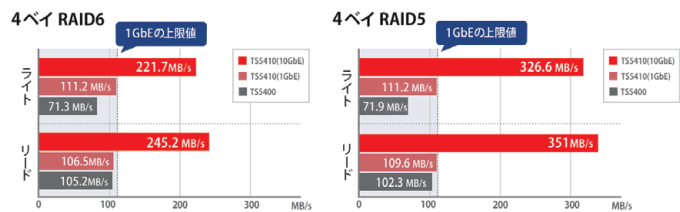

● 1GbEの上限値を超えた速度を実現

書き込み読み込みともに、従来製品と比較し、10GbEを搭載した本製品では2倍以上の速度アップを実現。

【測定環境】

CPU: Intel(R) Core(TM) i7 4771
M/B: Intel(R) H87 chipset (MSI H87-G41)
メモリー: PC-1600 DDR3 8GB x4
NIC: Intel Gigabit CT Desktop (1Gbps用)、Intel(R) X540-T2 (10Gbps用)
OS: Windows Server 2012 R2 64bit

【測定方法】

4GB x 1個のファイルをExplorerでコピー