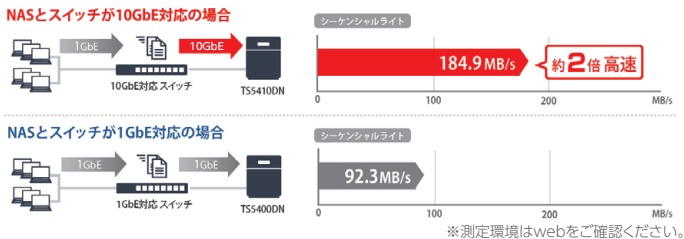

【測定方法】

4GB x 1個のファイルをExplorerでコピー

● 10GbE環境の構築でバックアップ時間を削減

短時間でもすべてのデータをバックアップでき、翌日の業務に支障をきたしません。

前日の夜、帰宅時に大容量のデータをNASにバックアップし始めたのに、翌朝の始業時間になってもバックアップが終わっておらず、業務に支障がでてしまうなんてこと、ありませんか？10GbE搭載の本製品と10GbE対応スイッチ (BS-MP20シリーズ) で10GbE環境を構築すれば、例えば3TBの大容量データも約7時間30分 (※) でバックアップ完了。終電から出社までの短時間でもすべてのデータをバックアップでき、翌日の業務に支障をきたしません。

※RAID6モードに設定し、4GBのファイルを750個転送した際の転送時間。

● オフィスの情報共有を高速化、ビジネスの効率アップも推進

● 現状のオフィス環境に導入で業務効率アップ

● 多台数の稼働するオフィスでも安心

● Ethernet新規格「IEEE 802.3bz」に対応

● トラブルの未然防止と迅速な復旧を可能にする各種機能

● ファームウェア二重化構造

トラブル時に自動で復旧が可能