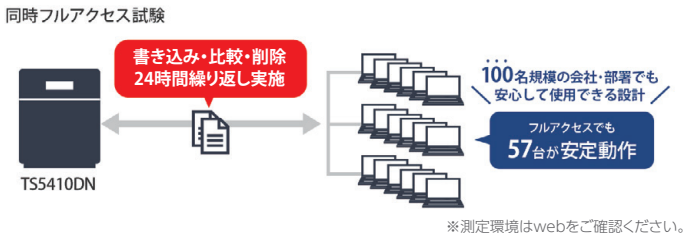

● 多台数の稼働するオフィスでも安心