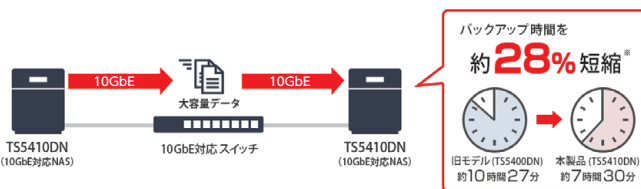

● 1GbEの上限値を超えた速度を実現

書き込み読み込みともに、従来製品と比較し、10GbEを搭載した本製品では2倍以上の速度アップを実現。

【測定環境】

CPU: Intel(R) Core(TM) i7 4771
M/B: Intel(R) H87 chipset (MSI H87-G41)
メモリー: PC-1600 DDR3 8GB x4
NIC: Intel Gigabit CT Desktop (1Gbps用)、Intel(R) X540-T2 (10Gbps用)
OS: Windows Server 2012 R2 64bit

【測定方法】

4GB x 1個のファイルをExplorerでコピー

● 10GbE環境の構築でバックアップ時間を削減

短時間でもすべてのデータをバックアップでき、翌日の業務に支障をきたしません。

前日の夜、帰宅時に大容量のデータをNASにバックアップし始めたのに、翌朝の始業時間になってもバックアップが終わっておらず、業務に支障がでてしまうなんてこと、ありませんか？10GbE搭載の本製品と10GbE対応スイッチ (BS-MP20シリーズ) で10GbE環境を構築すれば、例えば3TBの大容量データも約7時間30分 (※) でバックアップ完了。終電から出社までの短時間でもすべてのデータをバックアップでき、翌日の業務に支障をきたしません。