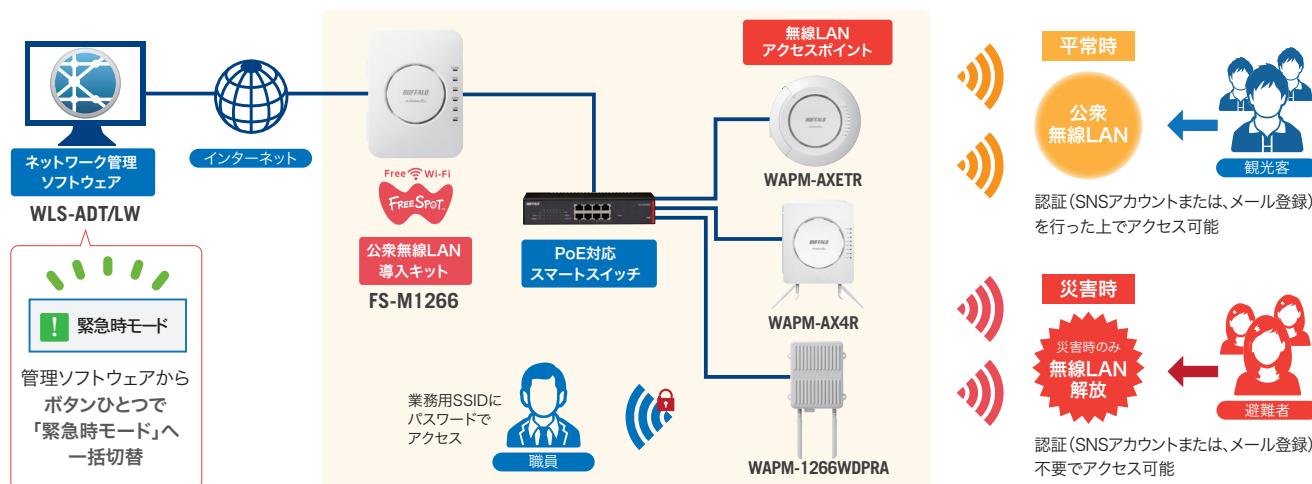

自治体様向け Wi-Fi活用カタログ

FOR BUSINESS

 <p>Buffaloは 選ばれて 国内シェアNo.1 <small>(2024年1月時点、BCN調べ)</small></p>	無線LAN部門 22年連続No.1
	NAS部門 11年連続No.1
	HUB部門 23年連続No.1
	ルータ部門 21年連続No.1

バッファロー 公衆無線LAN 整備 🔍 で検索

平常時に加え 緊急時も活用可能な 公共施設向けWi-Fi

公共施設においてWi-Fiは、平常時・災害時双方での利活用が理想です。平常時は観光や教育、デジタルを活用し地域サービスの活性化に、災害時は、固定回線をベースにしたWi-Fi環境を無料開放し、連絡・情報収集を行う環境を整備することが可能です。また、近年ではデジタル田園都市国家構想交付金を活用した整備事例も多くご相談いただいております。

平常時はデジタル社会の
基盤として

災害時は通信手段として

デジタル田園都市国家構想
交付金の活用

中・大規模施設 複数のアクセスポイントで「ゲートウェイ」を利用して
公衆無線LANを拡張したイメージ

災害用統一SSID
00000JAPAN
(ファイブゼロジャパン)
運用可能

00000JAPANは、災害発生時に誰でも無料で利用することができる災害用統一SSIDです。契約している通信会社に依存せず無線LANを利用できます。バッファローの無線LANアクセスポイントは災害用統一SSID「00000JAPAN」が運用可能。フリースポットと併用することも可能です。

災害時の無線LAN運用が可能なフリースポット

- 推奨無線LANアクセスポイントと組み合わせて、より大規模な公衆無線LAN環境を構築できるゲートウェイに対応。
- ネットワーク管理ソフトウェアWLS-ADT/LW(別売)対応。
- 5ヶ国語(日本語・英語・中国語繁体・中国語簡体・韓国語)によるメール、SNS認証に対応。

管理者機能搭載
フリースポット導入キット **FS-M1266** 希望小売価格 **¥43,780**(税抜¥39,800)