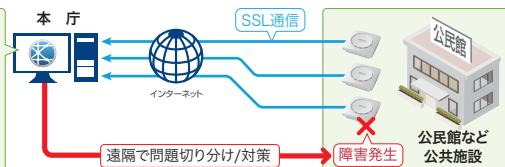

無料リモート管理サービス
「キキNavi」対応商品

屋外用アクセスポイント

直射日光対応 5年保証 ^{※要登録}

WAPM-1266WDPRA

希望小売価格: ¥145,200 (税抜¥132,000)

- Wi-Fi5 (11ac) PoE+対応^{※3}
- 無線端末最大接続台数 256台
- 耐腐食 防水・防塵 (IP55)
- 干渉波自動回避 DFS障害回避
- 動作保証温度 -30°C~55°C

ここがおすすめ

- 防水・防塵で直射日光下でも設置可能なタフモデル
- 優れた耐環境性能で、腐食性ガスの漂う温泉地や塩害地域、寒冷地にも最適
- レーダー波等の干渉を回避し、途切れず安定してつながる
- 認証ゲートウェイと組み合わせ、Wi-Fiスポットを構築可能

一括設定・死活監視・緊急時モードの切り替えも遠隔から集中管理
ネットワーク管理ソフトウェア

利用可能な機能

- 一括設定
- 死活監視
- ステータス/Syslog確認
- ファームウェア更新
- 緊急時モードの切替え
- アクセスポイントの再起動