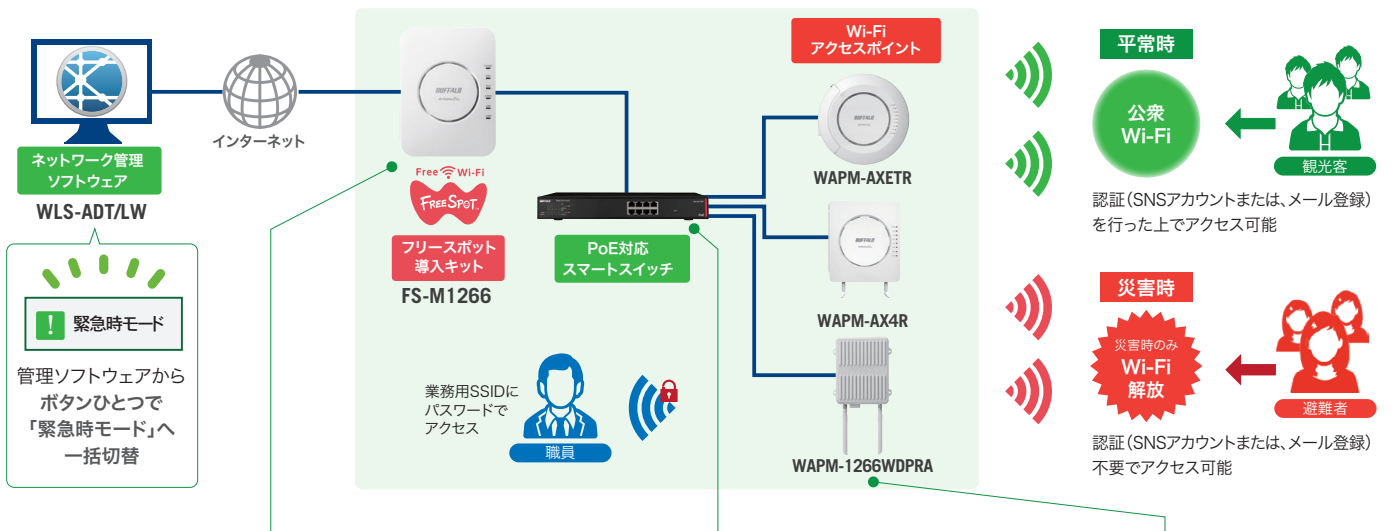

公衆Wi-Fi導入でできること

公共サービスの利便性向上

- 窓口業務のオンライン化
- キャッシュレスの活用
- 災害時の通信手段として活用

セキュリティ課題の解決

- 認証システムで安全な運用を実現

Wi-Fi整備のポイント

多機能な公衆無線LAN (Wi-Fi) 環境を簡単に構築。規模に合わせ柔軟な構築が可能

フリースポット導入キット
FS-M1266

PoE対応スイッチからLANケーブル1本で給電可能。追加の電源工事が不要となり、導入コストを抑えることが可能

PoE対応スマートスイッチ
BS-GS2108P

屋外用アクセスポイントを組み合わせ施設全体をカバーするWi-Fi環境の構築が可能

屋外用アクセスポイント
WAPM-1266WDPRA

導入事例

下記の導入事例の詳細・その他多数の事例をバッファローホームページでご紹介しています。

群馬県中之条町 様

公衆Wi-Fi