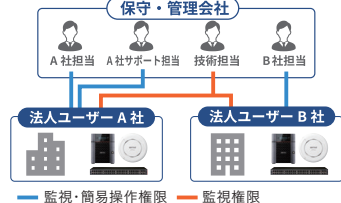

設定情報の保存
機器の最新の設定を
「キキNavi」に自動保存。