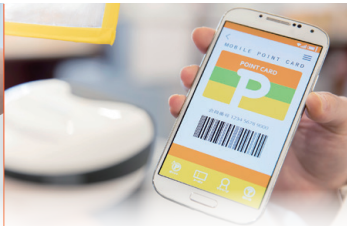

Wi-Fiで 地域活性化 商店街様向け

Wi-Fiで活気あふれる商店街に! デジタル活用で地域活性化へ

近年の商店街を取り巻く環境は厳しく、少子化・人口減少、消費スタイルの多様化、郊外立地型大型店との競争等、様々な課題を抱えています。デジタル活用で住民・観光客の利便性向上を図り、地域・商店街の魅力UP、にぎわい創出に向けWi-Fi導入が進んでいます。

Wi-Fi整備で実現できること

キャッシュレス決済活用による
利便性向上