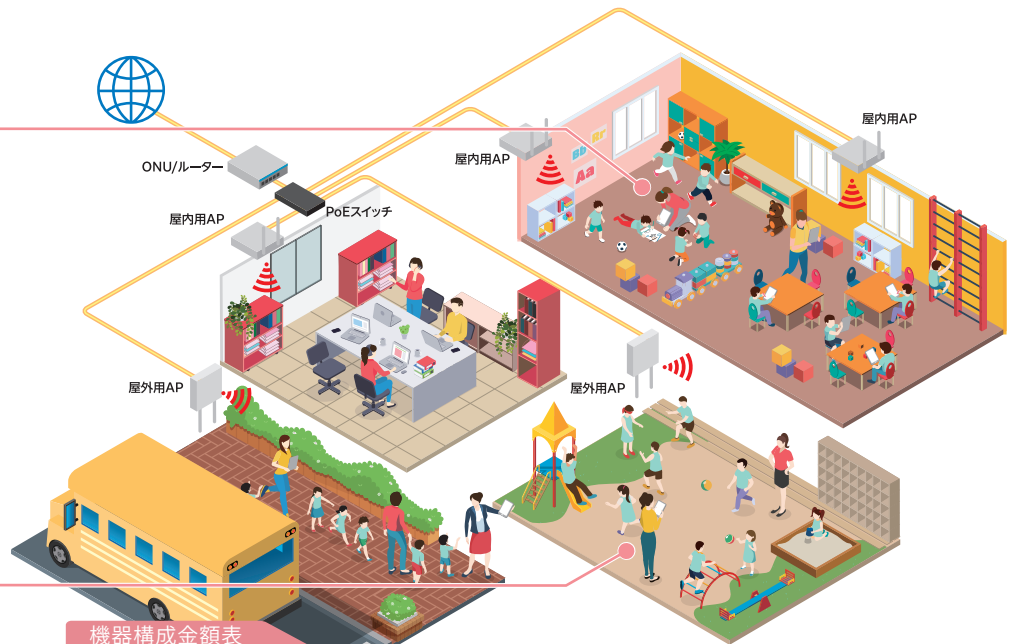

屋外でWi-Fiを使う

園庭や駐車場等の屋外もWi-Fiを整備すれば、屋内外問わずツールを活用でき、より業務効率が向上します。

機器構成金額表

機器	型番	希望小売価格(税込)	数量	合計(税込)
ルーター	VR-U500X	¥65,780	1	¥65,780
PoE スイッチ	BS-GS2016P	¥83,600	1	¥83,600
屋外用アクセスポイント	WAPM-1266WDPRA	¥132,000	2	¥264,000
屋内用アクセスポイント	WAPM-AX4R	¥75,900	3	¥227,700
合計				¥641,080

※設置/設定費、保守費は含まれておりません ※建物の規模に合わせて機器台数の調整が必要です