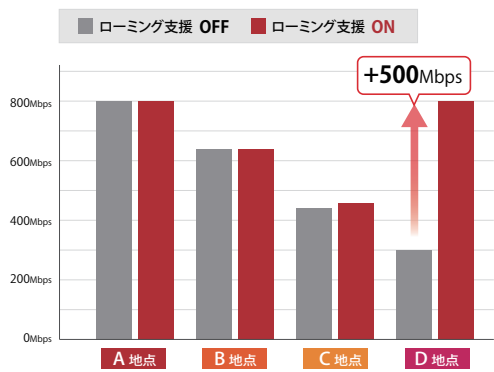

最適なアクセスポイントに接続して、転送速度が500Mbps向上

測定環境

1. アクセスポイント: WAPM-AXETR
2. ・周波数: 5GHz
   - ・帯域幅: 80MHz
   - ・通信規格: 802.11ax
   - ・ローミング閾値: -60dBm

1. Windowsタブレット: Surface Pro 7+
2. ・Wi-Fiアダプター: Intel AX201

測定方法

A地点からD地点までWindowsタブレットを持って移動し、各地点で転送速度を測定。