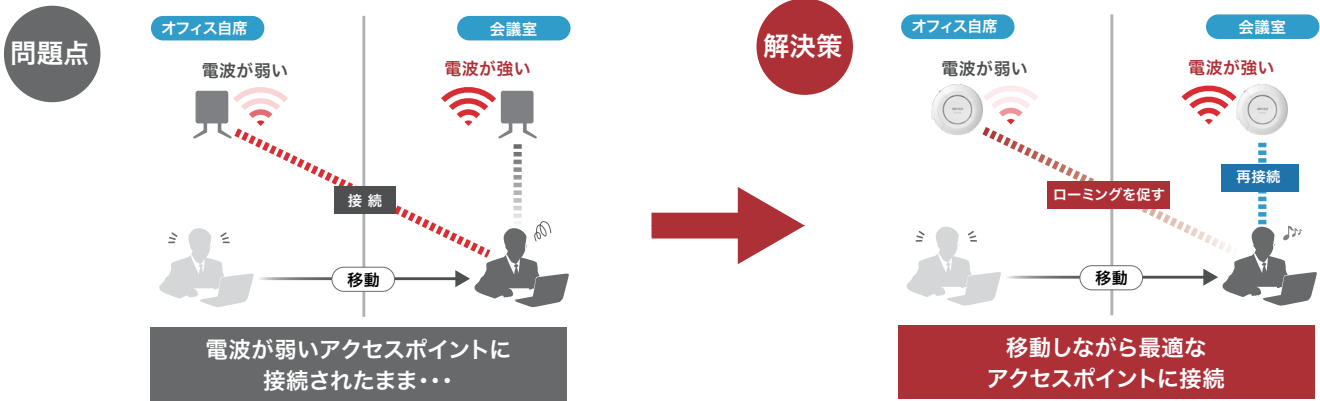

Wi-Fi 6を手軽に導入できる 外付アンテナ搭載アクセスポイント

リモート管理サービス
キキNavi

標準保証: **5年***
有償保守: **最大7年**

*Web上でのユーザー登録が必要

エアステーション プロ インテリジェントモデル

WAPM-AX4R ¥ 83,490 (税込)

キキNaviクラウドゼロタッチ一括登録対応モデル **WAPM-AX4R/Z** (受注生産) ¥83,490 (税込)

ローミング支援機能

部屋を移動した際に、端末が移動前のアクセスポイントとの接続を続けたままの状態になる場合があります。そうすると電波が弱いので速度が遅くなってしまいます。

ローミングに関する機能「802.11k/v/r」「低RSSI切断機能」の2つを搭載。移動しても端末の無線が切り替わらない場合、まずRSSI値を見て802.11k/v/rを用いてローミングを支援。802.11k/v/rでスムーズにローミングしない場合、強制切断しローミングを促します。この機能により、すべての端末でローミングを支援します。