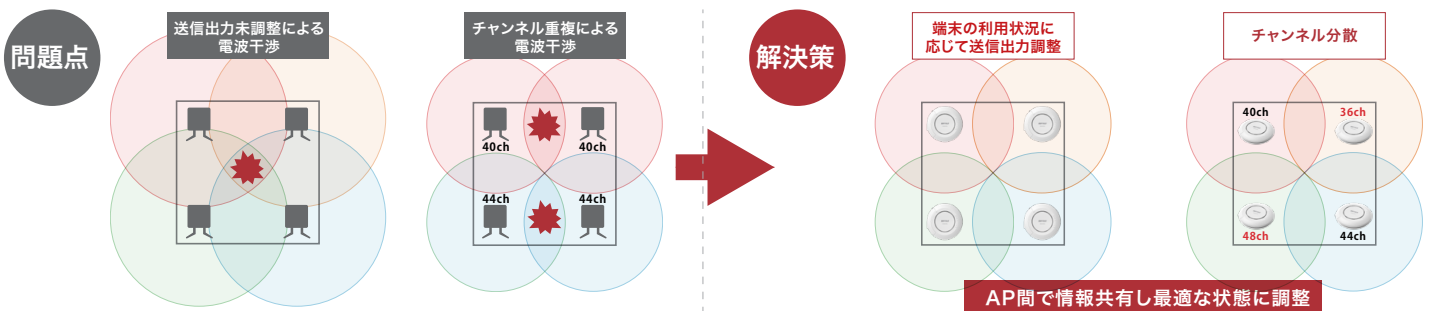

ローミング支援機能

部屋を移動した際に、端末が移動前のアクセスポイントとの接続を続けたままの状態になる場合があります。そうすると電波が弱いので速度が遅くなってしまいます。

ローミングに関する機能「802.11k/v/r」「低RSSI切断機能」の2つを搭載。移動しても端末の無線が切り替わらない場合、まずRSSI値を見て802.11k/v/rを用いてローミングを支援。802.11k/v/rでスムーズにローミングしない場合、強制切断しローミングを促します。この機能により、すべての端末でローミングを支援します。

※設定方法に関しては、対応製品のユーザーマニュアルを参照してください。
 ※「802.11k/v/r」「低RSSI切断機能」をご利用いただくには、対応製品を最新のファームウェアに更新してください。

- 例
- オフィスで、パソコンを持って自席から会議室への移動時
 - 学校で、タブレットを持って教室間の移動時
 - 工場や倉庫内で、移動をしながらハンディーターミナルでの作業時

最適なアクセスポイントに接続して、転送速度が500Mbps向上

測定環境

- アクセスポイント: WAPM-AXETR
- ・周波数: 5GHz
 - ・帯域幅: 80MHz
 - ・通信規格: 802.11ax
 - ・ローミング閾値: -60dBm

- Windowsタブレット: Surface Pro 7+
- ・Wi-Fiアダプター: Intel AX201

測定方法

A地点からD地点までWindowsタブレットを持って移動し、各地点で転送速度を測定。

AP間電波自動調整機能

アクセスポイント間で電波干渉が起きると速度低下につながります。電波干渉を抑えるための電波出力調整は1台ずつ設定する必要が出てくるほか、最適な設定値が分からないため、調整が煩雑で難しくなります。

「AP間電波自動調整機能」によって、自動で電波の送信出力やチャンネルを調整します。また、追加でアクセスポイントを導入する際も、既存の環境に応じて調整されるため、電波出力設定不要で導入の手間を省きます。

- 例
- 会議室など狭い範囲での利用
 - 電波干渉が発生した際の調整