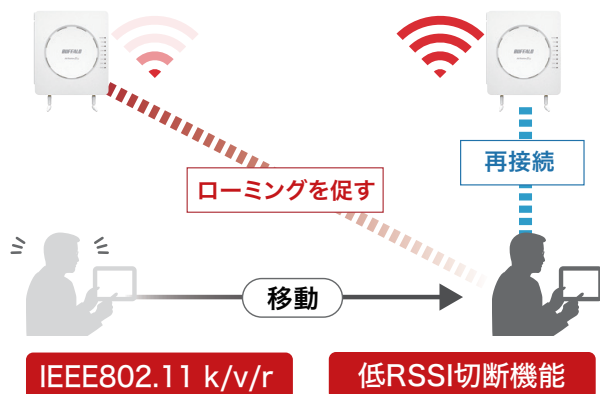

多台数のWi-Fi運用において 快適な無線環境を実現する ローミング支援機能

自動でWi-Fiを最適化

機能をONにすれば、あとはアクセスポイントにおまかせ!

ローミング支援機能

アクセスポイントが通信強度を判断し、移動時にも最適なWi-Fiに自動で切り替え

AP間電波自動調整機能

送信出力・チャンネルをアクセスポイント間で最適化。
電波調整の手間や電波干渉を削減

リモート管理サービス **キキNavi** を使えば、遠隔地からの一括設定が可能