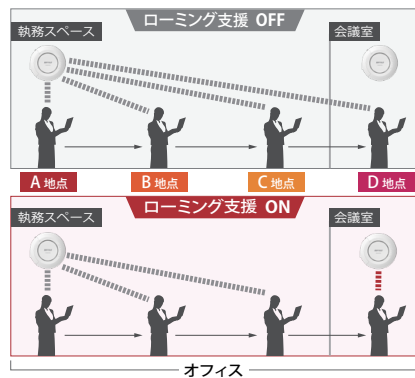

ローミング支援機能

部屋を移動した際に、端末が移動前のアクセスポイントとの接続を続けたままの状態になる場合があります。そうすると電波が弱いので速度が遅くなってしまいます。

ローミングに関する機能「802.11k/v/r」「低RSSI切断機能」の2つを搭載。移動しても端末の無線が切り替わらない場合、まずRSSI値を見て802.11k/v/rを用いてローミングを支援。802.11k/v/rでスムーズにローミングしない場合、強制切断しローミングを促します。この機能により、すべての端末でローミングを支援します。

※設定方法に関しては、対応製品のユーザーマニュアルを参照してください。
 ※「802.11k/v/r」「低RSSI切断機能」をご利用いただくには、対応製品を最新のファームウェアに更新してください。

- 例
- オフィスで、パソコンを持って自席から会議室への移動時
 - 学校で、タブレットを持って教室間の移動時
 - 工場や倉庫内で、移動をしながらハンディーターミナルでの作業時

最適なアクセスポイントに接続して、転送速度が500Mbps向上