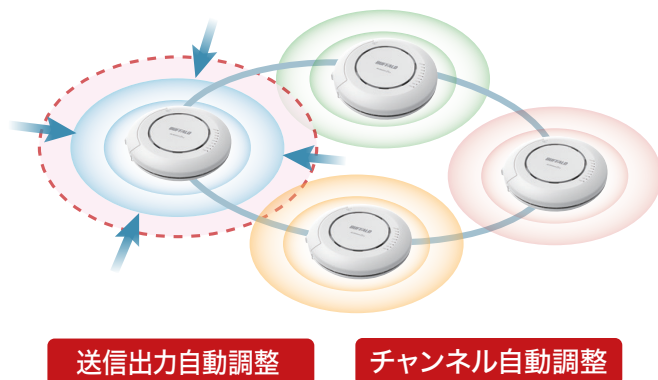

多台数のWi-Fi運用において 快適な無線環境を実現する ローミング支援機能

自動でWi-Fiを最適化

機能をONにすれば、あとはアクセスポイントにおまかせ!

ローミング支援機能

アクセスポイントが通信強度を判断し、移動時にも最適なWi-Fiに自動で切り替え

AP間電波自動調整機能

送信出力・チャンネルをアクセスポイント間で最適化。
電波調整の手間や電波干渉を削減

リモート管理サービス **キキNavi** を使えば、遠隔地からの一括設定が可能