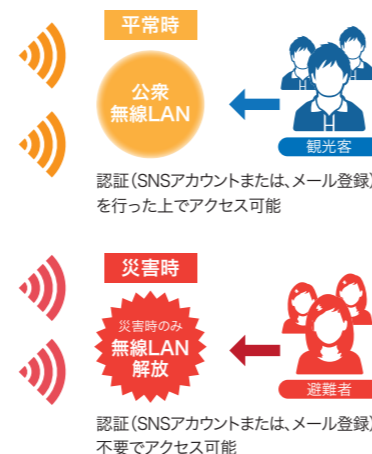

自治体様向け Wi-Fi活用カタログ

FOR BUSINESS

 <p>バッファローは 選ばれて 国内シェアNo.1 <small>(2024年1月時点、BCN調べ)</small></p>	無線LAN部門 22年連続No.1
	NAS部門 11年連続No.1
	HUB部門 23年連続No.1
	ルータ部門 21年連続No.1

バッファロー 公衆無線LAN 整備 🔍 で検索

平常時に加え 緊急時も活用可能な 公共施設向けWi-Fi

公共施設においてWi-Fiは、平常時・災害時双方での利活用が理想です。平常時は観光や教育、デジタルを活用し地域サービスの活性化に、災害時は、固定回線をベースにしたWi-Fi環境を無料開放し、連絡・情報収集を行う環境を整備することが可能です。また、近年ではデジタル田園都市国家構想交付金を活用した整備事例も多くご相談いただいております。

中・大規模施設 複数のアクセスポイントで「ゲートウェイ」を利用して 公衆無線LANを拡張したイメージ

災害用統一SSID
00000JAPAN
(ファイブゼロジャパン)
運用可能

00000JAPANは、災害発生時に誰でも無料で利用することができる災害用統一SSIDです。契約している通信会社に依存せず無線LANを利用できます。バッファローの無線LANアクセスポイントは災害用統一SSID「00000JAPAN」が運用可能。フリースポットと併用することも可能です。

フリースポット導入キット 管理者機能搭載 フリースポット導入キット