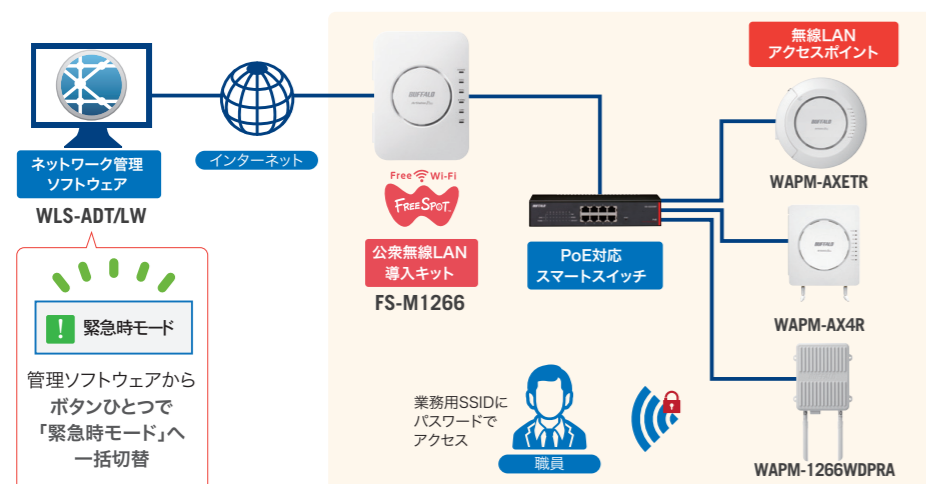

自治体様向け Wi-Fi活用カタログ

FOR BUSINESS

 <p>バッファローは 選ばれて 国内シェアNo.1 <small>(2024年1月時点、BCN調べ)</small></p>	無線LAN部門 22年連続No.1
	NAS部門 11年連続No.1
	HUB部門 23年連続No.1
	ルータ部門 21年連続No.1

バッファロー 公衆無線LAN 整備 🔍 で検索

平常時に加え 緊急時も活用可能な 公共施設向けWi-Fi

災害用統一SSID
00000JAPAN
(ファイブゼロジャパン)
運用可能

00000JAPANは、災害発生時に誰でも無料で利用することができる災害用統一SSIDです。契約している通信会社に依存せず無線LANを利用できます。バッファローの無線LANアクセスポイントは災害用統一SSID「00000JAPAN」が運用可能。フリースポットと併用することも可能です。

フリースポット導入キット 管理者機能搭載 フリースポット導入キット