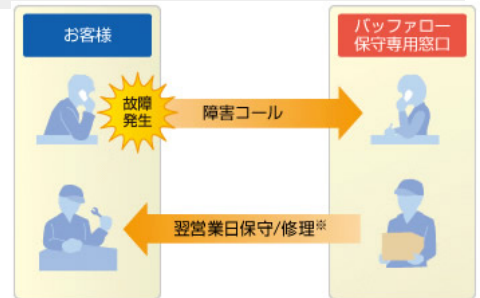

オンサイト保守とは窓口で障害コールを頂いた後、サービスマンがお客様先へ出向いて保守/修理を行うサービスです

■効果

ノートラブルで新しいソフトも安心して使用できる

土日を中心に近隣に住む児童や小学生が多く訪れ、学習支援ソフトを使ったパソコンを楽しんでいる。これまで目立ったトラブルは発生していないという。「平成25年度から小学校の高学年を対象にプログラミングの授業が始まるため、それに合わせた学習ソフトを見守る用パソコンに入れているのですが、そうした新しいソフトも安心して使えます」とのこと。