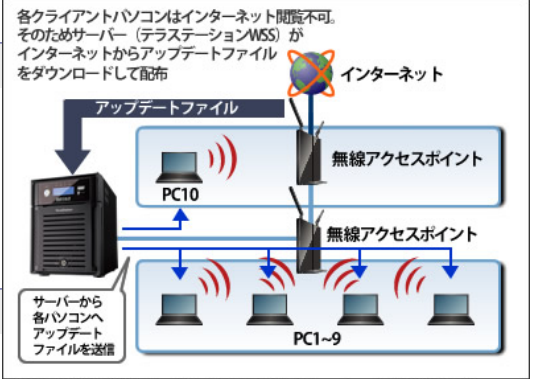

■解決策

Windows Storage Server搭載NASのメリット

システム販売会社が提示してきたのは、Windows Storage Server 2008 R2搭載NAS・テラステーションWSSであった。インターネットにつながっているサーバー(テラステーションWSS)が授業支援ソフトを自動でアップデートし、スケジュール機能でソフトに必要なデータを見守る用パソコンに送ることのできる構成になっている。推奨環境とは異なるが、システム販売会社で独自に動作検証を行い、Windows Storage Serverでも問題なく動くことを確認した上での提案であり、コストを抑えつつ十分な環境を構築できた。

各社ウイルスソフト最新版への対応、RAID機能もポイント

またテラステーションWSSなら、ウイルス対策ソフトやバックアップソフトの検証がされており、安全面も万全であった。さらにRAID機能を搭載していたこと。RAID化により重要なデータを強力に保護できるようになったことも大きい。

長島ふれあい学習館・児童パソコン体験コーナーシステム構成

実績の多さと信頼性の高さに加え、オンサイト保守パックも決め手に

公共性の高い施設だけに信頼性や実績が欠かせないが、この点でもバッファロー製品は桑名市で複数の実績があり信頼性には確固たるものがあった。それに加え、決め手になったのが保守パック。長島ふれあい学習館で契約している「オンサイト保守パック5年」は、保守対象製品にハードウェア障害発生時に、保守専用窓口で障害コールをもらえれば、原因を切り分け後、サービスマンが出向いて保守・修理を行うサービス。こうしたアフターケアも信頼を寄せる要因の一つである。