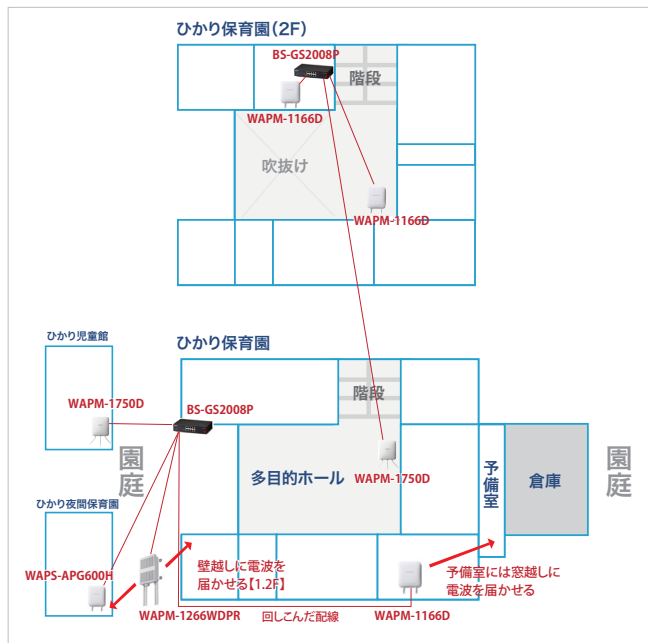

しかし、現在の保育日誌にはWebベースで構築された保育管理システムを使用しており、保育士が日誌を書いている途中でネットワークが切れ、途中で書いた内容が消えてしまう不具合が頻発していました。ネットワークが安定しなかった原因は、運動場をまたいで建つ3つの施設に距離があること、増築によって建物の構造が複雑になってしまったこと、そして、当時利用していた家庭用Wi-Fi機器では安定した通信環境を構築できなかったことでした。

用途に合わせ機器を使い分け 壁越え・窓越えの工夫も

これらの問題を解決するため、ひかり保育園はバッファローに現場環境の調査を依頼し、「WAPM-1750D」、「WAPM-1166D」、そして屋外でも利用可能な「WAPM-1266WDPR」の3機種が選定されました。さらにデモ機を使って検証を実施。すでに導入されていた「WAPS-APG600H」も含めて7台を設置しました。そして、これらすべてのWi-FiアクセスポイントでSSIDを統一し、園内同一のシームレスなネットワークに接続できるようにしました。

複雑な構造になっているひかり保育園で難しかったのは、届きにくい部屋にWi-Fiア

クセスポイントの電波を届けることでした。屋外用の「WAPM-1266WDPR」は園庭だけでなく、設置した壁の内側の部屋にも電波が届きます。ほかにも、電波状況が一番安定しなかった奥まった部屋は、直線的な配線ができなかったため外から回り込むような形で配線。一つ手前の部屋から窓越しに電波を届かせるよう工夫しました。

また、Wi-Fiアクセスポイントは、子供たちの手が届かないよう高い位置に設置しました。LANケーブルからWi-Fiアクセスポイントに給電できるPoEを使って、配線もケーブル一本でまかっています。PoEの利点としてはもう一点、AC電源の配線が必要なくなるため、壁に穴を開けるなどの工事が不要になります。LANケーブルはモールやダクトホースで配線できるため、開園中の施工でも静かに作業を実施できました。

ストレスのない作業環境が実現 今後はさらなる活用を

施工完了後、園内の教室のどの場所でも安定したWi-Fi環境が実現。それまでストレスだった保育日誌の記録も快適に行えるようになりました。「とにかくつながりやすくなったというのが一番のポイントですね」と園長の木浦氏。保育士たちも使いたい場所でPCを使えることを喜んでいるそうです。

ネットワーク環境が整ったことで、今後はタブレットでWebを利用することなども考えていきたいとのこと。また、近々学童用の体育館のような施設を作る予定があり、そちらでもWi-Fi環境を構築することを検討しています。これからも保育士の要望を聞いて、積極的に環境の整備や業務の向上に取り組んでいく予定です。

八代ひかり保育園のネットワーク構成図

導入製品

エアステーションプロ インテリジェントモデル
11ac/n/a&11n/g/b 1300+450Mbps
法人様向け無線LANアクセスポイント

WAPM-1750D

エアステーションプロ インテリジェントモデル
11ac/n/a/g/b 866+300Mbps
法人様向け無線LANアクセスポイント

WAPM-1166D

エアステーションプロ インテリジェントモデル
11ac/n/a/g/b 防じん・防水耐環境性能
無線LANアクセスポイント

WAPM-1266WDPR

レイヤー2 Giga PoEスイッチ

BS-GS2008P