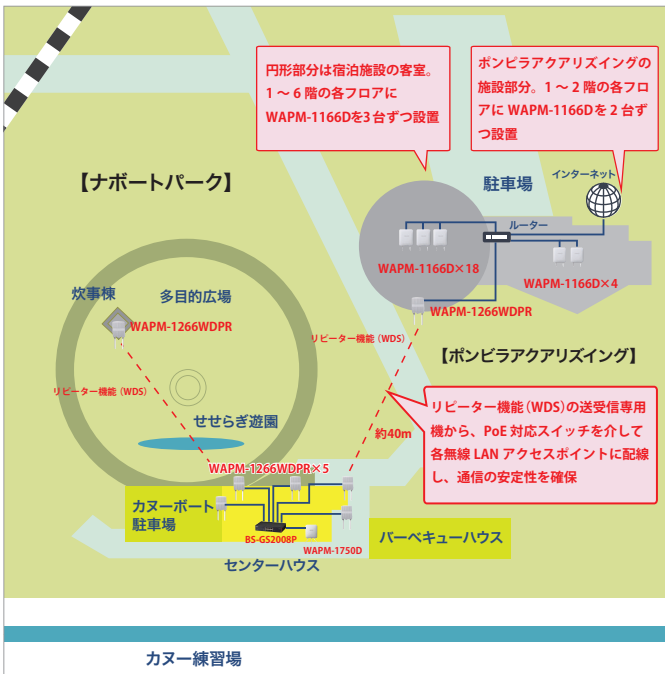

これまでこの施設には、利用者向けのWi-Fi環境がありませんでした。平木氏によれば、仕事などでWi-Fiを利用したいという宿泊者の声も多かった

います。

この施設は指定避難場所に設定されており、災害時の通信手段として公衆Wi-Fiの設置を検討していました。日本で使えるモバイル回線を持たない海外からの宿泊客への通信環境の必要性なども考慮し、平時に観光客に対する利便性を提供でき、災害時には避難者の通信手段として活用できる公衆Wi-Fiとすることにしました。

「リピーター機能」(WDS)を活用し 光ファイバー回線の引き込みを不要に

本施工の企画担当の泉谷氏によれば、通信環境の実現にあたって、施設全体に電波が届くのか懸念があったほか検討課題があったそうです。「キャンプ場の景観を壊さないようにすることなども考え、Wi-Fi機器を屋外設置するための鉄柱の代わりに自然の木を模した「擬木」を複数立てる案もあったのです」。こうした課題から、1,600万円程度の工費が想定されていました。

バッファローによる電波環境調査が行われた結果、機器を最適に配置すれば、キャンプ場内に構造物や擬木などを追加することなく、施設全域にWi-Fi網を張ることができるとわかりました。さら

に、ホテルの壁面とナポートパークのセンターハウスに「WAPM-1266WDPR」を設置し、リピーター機能(WDS:Wireless Distribution System)で無線接続すれば、想定されていたセンターハウスへの光ファイバー回線の引き込み工事をすることなく、キャンプ場のWi-Fi環境を整備できるとわかったのです。

また、PoE対応スイッチ「BS-GS2008P」を導入することで、電源や配線の工事を抑えることも可能になりました。施工にあたっては、ホテル内の設備に関しても、同じように「BS-GS2008P」を使ってPoE接続で配線して電源を供給しました。客室部分には各階に3台ずつの「WAPM-1166D」が設置され、客室内のどこでも快適なインターネット接続が利用できます。

600万円の工費削減と 安定した通信環境が実現

光ファイバー回線の引き込みの工事などが不要になったことで、工事期間は当初の予定より大幅に短縮され、発注から1ヶ月あまりで全ての施工が完了。当初約1,600万円を想定していた総工費も1,000万円程度まで抑えられ、約600万円も削減することができました。

取材時点では、公衆Wi-Fi設備が完成してまだ日が浅く、本格的な運用は来シーズンからになりますが、すでにタイやシンガポールからの宿泊客から、Wi-Fiを利用できるということで好評をいただいたとのことでした。今後はさらに広域のWi-Fi整備も視野に入れ、災害時の通信手段の確保のみならず、公衆Wi-Fiとして来訪者も利用できるような設備を検討していく予定です。

ナポートパーク/ポンピラアクアリズイングのネットワーク構成図

導入製品

エアステーションプロ インテリジェントモデル
11ac/n/a/g/b 防塵・防水耐環境性能
無線LANアクセスポイント

WAPM-1266WDPR

エアステーションプロ インテリジェントモデル
11ac/n/a&11n/g/b 1300+450Mbps
法人様向け無線LANアクセスポイント

WAPM-1750D

エアステーションプロ インテリジェントモデル
11ac/n/a/g/b 866+300Mbps
法人様向け無線LANアクセスポイント

WAPM-1166D

レイヤー2 Giga PoEスイッチ
BS-GS2008P