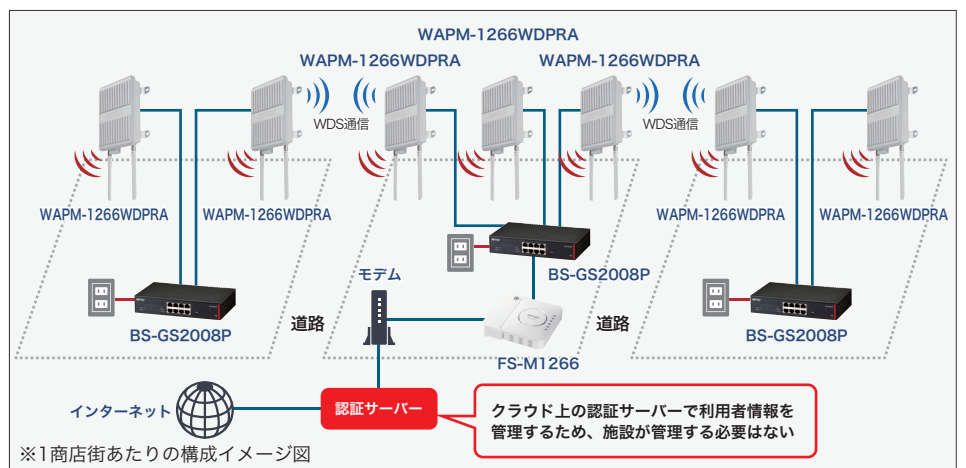

国分寺通り商店街は、手間なく利用できる公衆Wi-Fiエリアを拡大し、より観光が楽しめる街へ進化を遂げました。

2020年12月の降雪時でも安定稼働する「WAPM-1266WDPRA」

公衆Wi-Fi環境の構築に「FS-M1266」を使用。無線LANアクセスポイントには、直射日光に耐える耐環境性能モデル「WAPM-1266WDPRA」を採用し、道路間の無線接続にも利用。PoEスイッチ「BS-GS2008P」から各無線LANアクセスポイントへLANケーブル経由で給電されるため、屋外の配電工事を省略できた。