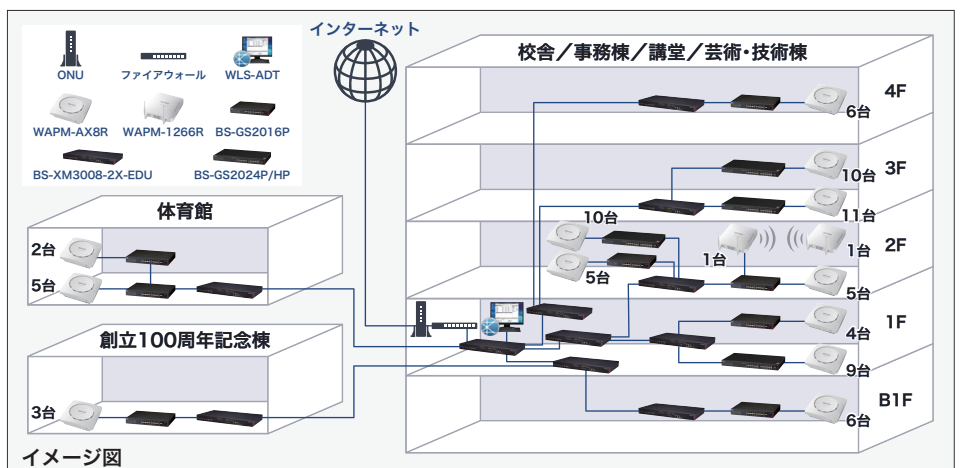

各教室のほか、創立100周年記念棟や体育館にも「WAPM-AX8R」を設置。講堂には、WDS機能の使用を想定し「WAPM-1266R」を選定。安定した通信環境を実現するため、文教向けスイッチ「BS-XM3008-2X-EDU」を導入。

●取材協力：株式会社バッファロー・IT・ソリューションズ

導入商品

5年保証※
11ax/ac/n/a &
11ax/n/g/b
Wi-Fi 6(11ax) 対応
法人向け
無線LAN
アクセスポイント

5年保証※
11ac/n/a & 11n/g/b
法人向け
無線LAN
アクセスポイント

5年保証※
レイヤー3スイッチ
8ポートモデル

5年保証※
PoEスマートスイッチ
IEEE 802.3at対応

集中管理ソフトウェア

※標準保証3年間、Web上の5年保証登録により2年延長