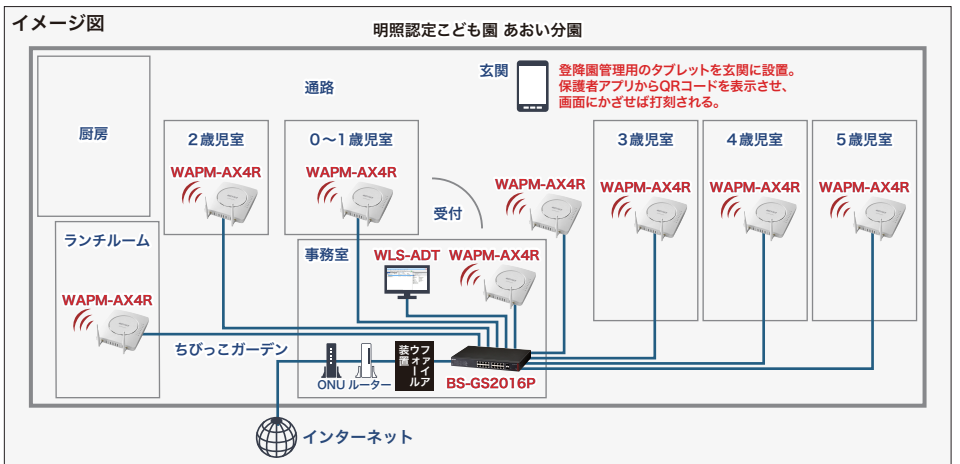

目標・課題

- 本園と同じ園内環境にしたい
- 業務効率化による円滑な園運営

本園と分園で保育・園内環境を揃えたい

開園に際して、本園との土曜日共同保育の実施や職員による園の行き来などが想定されました。質の高い保育・教育を提供するには、両園における保育記録・保育案などの情報共有や園内環境の統一が重要だと判断し、本園と同じ業務支援ツールを分園でも導入・運用したいと考えていました。

保護者が安心して子どもを預けられる園に

社会福祉法人みのり福祉会 幼保連携型 明照認定こども園 あおい分園 主幹保育教諭 矢部 華菜江氏(以下、矢部氏)は「職員が保育・教育に専念できれば保護者の方々も安心して子どもを預けられます。そのためには業務支援ツールの安定運用が不可欠であり、園内のどこからでも接続できる無線LAN環境の整備が必要でした。」と話します。

解決策

- Wi-Fi 6(11ax)対応機器を選定
- 電波自動調整でチャンネル重複回避

将来の園内環境変化を見据え最新規格を採用

園内全域に電波が届くように、Wi-Fi 6(11ax)対応で高速・安定通信に強い「WAPM-AX4R」を導入。新規開園のため、今後の受け入れ園児の増加や職員の増員も想定されていたことから、同時接続台数に余裕があり使用端末が増えても安定稼働を維持できる点も評価されました。

「WLS-ADT」の電波調整で安定した通信を実現

明照認定こども園 あおい分園は平屋建てで部屋数が多いため、「WAPM-AX4R」を各部屋に設置し電波強度を確保。併せて導入した集中管理ソフトウェア「WLS-ADT」の「グループ機能」により各無線LANアクセスポイントのチャンネルを自動調整しています。

効果

- 多くの園業務の効率化を実現
- 無線LANの用途拡大も視野に

都合の良い場所・時間での作業が可能に

社会福祉法人みのり福祉会 幼保連携型 明照認定こども園 あおい分園 保育指導教諭 難波 祥輝氏(以下、難波氏)は「登降園管理を中心に保育案作成、連絡帳、請求管理などの機能を使用していますが、いずれも都合の良い場所・時間での作業が行えるため、職員の負担軽減にもつながっています。私自身、ネットワーク整備以前の本園在籍経験もあるので便利さを強く実感しています。」と話します。

業務支援ツール以外の無線LAN活用に期待

業務支援ツールの安定運用に「満足しています。」と話す矢部・難波両氏。今後について「職員会議や保護者懇談会のオンライン化も環境的には可能です。実際に『仕事が休みにくい』『特定時間しか対応できない』といった保護者の声もあります。無線LAN環境をうまく活用して要望に応えられたら、と思っています。」と話してくれました。

Wi-Fi 6(11ax)対応の「WAPM-AX4R」を適所に設置。各部屋1台ずつ導入して電波強度を確保しつつ、「WLS-ADT」の「グループ機能」により、機器同士が近いことによる電波干渉リスクを回避している。

取材協力：KuniTech株式会社

導入商品

5年保証※
11ax/ac/n/a &
11ax/n/g/b
法人向け無線LAN
アクセスポイント

WAPM-AX4R

5年保証※
PoEスマートスイッチ
16ポートモデル
IEEE 802.3at対応

BS-GS2016P

集中管理ソフトウェア

WLS-ADT/LW

※標準保証3年間、Web上の5年保証登録により2年延長