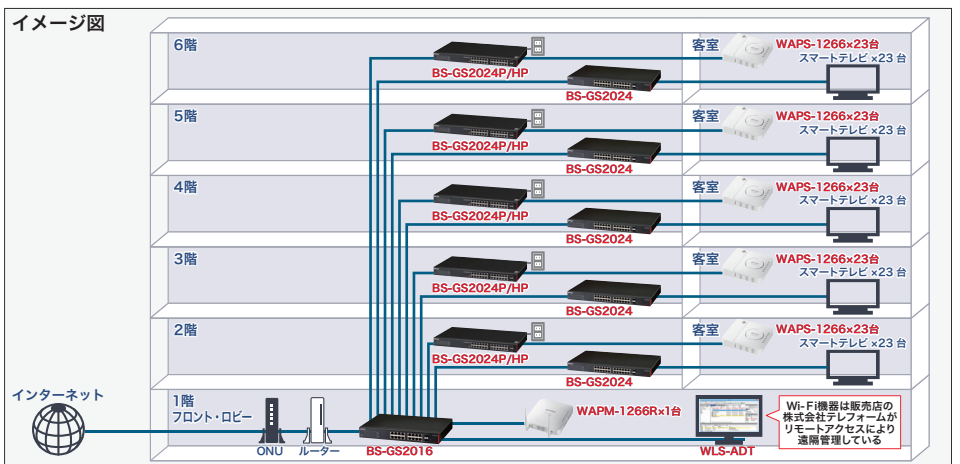

目標・課題

- 宿泊客のWi-Fiニーズに対応
- 快適性の高い客室空間にしたい

宿泊客向けサービスとしてWi-Fi提供は必須

客室では、スマホによる観光情報の取得やSNS・動画視聴、出張時のパソコン利用など幅広い用途でのWi-Fi接続が想定されます。また、訪日外国人観光客にとってWi-Fiの有無はホテル選びの判断基準になることも。サービス品質の観点からWi-Fi導入は開業に伴う必須条件でした。

スマートテレビのスマホ連動を想定

株式会社女将塾 お宿Onn湯田温泉 支配人 渡邊利正氏(以下、渡邊氏)は「客室に設置したスマートテレビのために有線LANが必要でした。また、スマホで各種コンテンツを利用する際の通信費負担軽減や快適性の高い客室づくりという観点でお客様向けのWi-Fiサービスも必要でした。」と話します。

解決策

- 省スペース設置可能な機器を採用
- すべての客室にWi-Fi機器を設置

小型サイズかつPoE給電対応の機器を選定

観光・ビジネスシーン双方で安定通信が可能なWi-Fi環境の構築に向けて「WAPS-1266」を全客室に1台ずつ導入。コストパフォーマンスの良さに加え、アンテナ内蔵のコンパクトサイズかつPoE給電対応のため客室の景観維持を目的とした省スペース設置に適している点が評価されました。

客室へのWi-Fi機器設置で電波強度を確保

販売・施工を担当した株式会社テレフォーム 代表取締役 桑原 良享氏は、「建築工事の際に各客室に引かれたLAN配線を活用することで、不要な配線工事を削減するとともに客室への容易な機器設置が可能になりました。」と話します。また、Wi-Fi機器の管理には「WLS-ADT」を活用。遠隔管理が可能のため、万が一トラブルや不具合が起きたとしても客室に入室することなく対応でき、宿泊客のプライバシーを守ることができます。

効果

- 平均90%の客室稼働率を達成
- 多くのリピーター・高評価を獲得

満室時でも通信遅延なく安定稼働を維持

月平均の客室稼働率は約90%を記録。多い日には250人以上が宿泊しますが、通信遅延などの不具合は一度もありません。スマートテレビに表示されたQRコードを通してスマホで動画配信サービスのアカウント認証や通話アプリの内線利用もできるなど、宿泊客の利便性向上にも貢献しています。

通話アプリの利用で初期費用を大幅削減

「フロントへの問い合わせには内線電話ではなく通話アプリを利用しています。電話交換機の設置が不要なため数百万円の初期費用を削減できました。Wi-Fi品質に関して改善要望がないのが一番の評価です。」と渡邊氏は話します。

全客室115室に「WAPS-1266」を設置。整備済みのLAN配線とPoE給電の活用により、不要な配線工事を削減と容易な客室設置を可能にしている。1階には「WAPM-1266R」を設置し広範囲の通信をカバー。「WLS-ADT」も導入し、Wi-Fi機器とスイッチを遠隔管理している。

●取材協力：株式会社テレフォーム

導入商品

3年保証
11ac/n/a &
11n/g/b
866+400Mbps
法人向け無線LAN
アクセスポイント

5年保証※
11ac/n/a &
11n/g/b
866+400Mbps
DFS障害回避機能搭載
法人向け無線LAN
アクセスポイント

5年保証※
PoEスマートスイッチ
IEEE 802.3at対応
24ポート ハイパワー
モデル

5年保証※
スマートスイッチ

※標準保証3年間、Web上の5年保証登録により2年延長