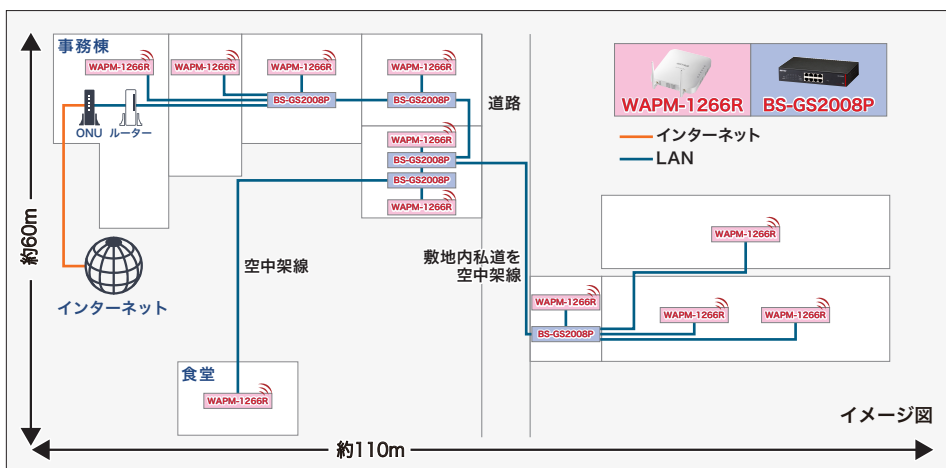

広い敷地内で1日に何度も移動が負担に

約5,000坪の敷地内には仕込みや濾過の工場が点在。タンクの水位や製造の進行状況を確認するために100m以上離れた場所へ1日に何度も往復しており、従業員の負担になっていました。移動することなく映像により状況確認ができるようWi-Fi接続のネットワークカメラを設置しましたが、家庭用のWi-Fiルーターを使って構築したWi-Fi環境は業務用途には不安定でした。

安定したWi-Fi環境を広域に構築したい

ネットワーク環境の問題は工場だけでなく、事務棟エリアでも。数年前からノートパソコンなどWi-Fi接続機器が増加。始業直後は特にアクセスが集中してつながりにくく、メールの送受信さえ困難なことも。ヤマシン醸造株式会社 製造部 部長 山田 智二氏は「各部署で家庭用Wi-Fiルーターを設置している状態で、社内共通のWi-Fiを再構築する必要がありました。」と振り返ります。

解決策

- 「ITKeeper 無線LANパック」を導入
- バッファローが調査し施工プラン提案

導入後も安心な「ITKeeper 無線LANパック」

相談を受けた株式会社ビジネスセンター岬屋 営業部 担当係長 平野 将司氏はリコージャパンの「ITKeeper 無線LANパック」を提案。万一の障害発生時にはリコージャパンが保守対応する点も安心です。本件ではバッファロー製品を選択したため、バッファロー・IT・ソリューションズ(以下BITS)がプランニングのための現地調査を実施しました。

現地調査により確かな機器選定・配置を提案

調査により「WAPM-1266R」11台で敷地全域をカバーするWi-Fiを構築できるとわかり、BITSが施工を実施しました。業務を止めることのないよう、施工は2日間で完了しました。

効果

- 通信の不安解消で監視の確実性向上
- 各部署の情報共有・効率化に貢献

Wi-Fi再構築でさまざまな業務効率化に成功

ネットワークカメラの映像監視について通信不良の不安がなくなったことで、移動しての目視確認が不要になりました。また、全部署のWi-Fiが統合されたことで他部署でも変化が生まれました。以前は手書きだった製造記録や回覧書類をデジタル化し、クラウドストレージで共有することで伝え忘れや漏れがなくなり、変更が出て柔軟な対応が可能になりました。さらに、都度5~10分の徒歩移動で伝えていた業務連絡もチャットに置き換わりました。

IoT・ICTの活用でさらなる成果に期待

醸造設備のIoT化など、DXによるさらなる業務の効率化に意欲的です。ヤマシン醸造株式会社 技術部 課長 兼 営業部 主任 池崎 重之氏は「一部分で劇的な変化を起こすのは難しいですが、小さな積み重ねを大きな成果につなげることができます。」と期待を寄せます。

「ITKeeper 無線LANパック」を導入し、約5,000坪の敷地内にWi-Fi環境を構築。安定した通信が可能な法人向け無線LANアクセスポイント「WAPM-1266R」を導入。障害発生時はリコージャパンサービス拠点がオンサイトで保守対応する。

●取材協力:株式会社ビジネスセンター岬屋/リコージャパン株式会社

導入商品

5年保証※
11ac/n/a & 11n/g/b
866+400Mbps
DFS障害回避機能搭載
法人向け無線LANアクセスポイント

WAPM-1266R

5年保証※
PoEスマートスイッチ
8ポートモデル
IEEE 802.3at対応

BS-GS2008P

※標準保証3年間、Web上の5年保証登録により2年延長