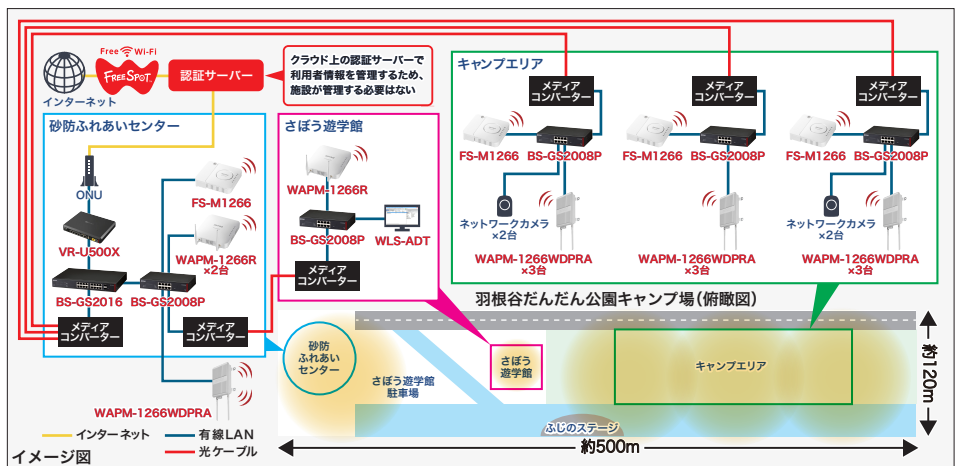

キャンプ場内の水回り、上流・下流付近には計4台のネットワークカメラを設置。隣接の砂防ふれあいセンター、さぼろ遊学館でも公衆Wi-Fiが使えるよう「WAPM-1266R」を設置しました。広範囲にわたって設置された機器は「WLS-ADT」で一括管理が可能な環境を構築。松永氏は「ルーターを含め同一メーカーのため運用が容易です。」と話します。

効果

- 月間1,000台超の公衆Wi-Fi接続
- 新たに9区画のオートサイトを増設

稼働率7割を維持し、口コミ高評価も多数

オープン以来、月間1,000台超の端末が公衆Wi-Fiに接続。週末の稼働率は7割を超え、予約サイトの口コミでは公衆Wi-Fiサービスへの満足度を含め高評価が多数。ネットワークカメラに関しても場内の様子を広く観察でき、利用者が安心してキャンプを楽しめる環境づくりに役立っています。

サイトエリアを増設しカメラ解析を集客に活用

松永氏は「オートサイト増設を予定しており、そこでも公衆Wi-Fiやネットワークカメラの必要性を感じています。カメラ映像から人流を解析し集客マーケティングに活用するなど新たな可能性も感じています。」と話します。

散策道に建てたポールにカメラと「WAPM-1266WDPRA」を設置

FREESPOT導入キット「FS-M1266」で公衆Wi-Fiを提供。オートサイト増設などによる将来の同時接続人数の増加を考慮し、「FS-M1266」を複数台設置している。直射日光が当たる場所でも設置可能な「WAPM-1266WDPRA」によりキャンプ場全域の通信をカバーし、隣接施設にも「WAPM-1266R」で公衆Wi-Fiを提供。