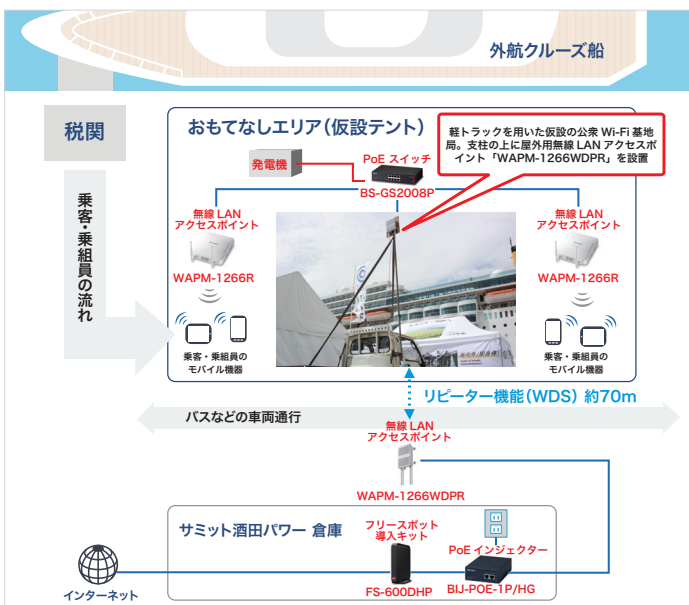

酒田港のネットワーク構成図

入れエリアまでの回線接続を無線化することを考案。ふ頭内に倉庫を持つサミット酒田パワー株式会社の協力を得てその倉庫に光回線の機材を設置し、まずはふ頭内へ光回線を敷設しました。

光回線を敷いた倉庫から乗客受入れエリアまでは約70mあり、その間を観光バスなど車両が多数行き来します。それらの影響を受けず安定した無線通信を実現する必要がありました。離れた拠点間を無線でつなぐ「リピーター機能(WDS)」

屋外での耐久性や同時接続数が港湾内での運用にマッチ

導入した製品について西塔氏は「『WAPM-1266WDPR』は、常に潮風が吹き付け寒暖差も激しい酒田港で使用できる耐環境性能を有しています。公衆Wi-Fi提供用の無線LANアクセスポイントとしては、2.4GHzと5GHzの両方に対応し、1台あたり最大256台の端末を同時に接続できる『WAPM-1266R』を採用しました。」と語ります。

酒田港では外航クルーズ船の乗客への公衆Wi-Fiの提供が可能となり、導入後、運用した際は、通信状況も良好で、訪れた乗客や乗組員に快適な通信環境を提供できたといいます。西塔氏は、「今回の導入で、ふ頭内でも公衆Wi-Fiを安定的に提供できる安心が得られました。経費の面でも、初期費用はポータブルWi-Fiを数回レンタルする程度の金額に抑えられ、今後も安価に維持できると見込んでいます。」と語っていました。

導入製品

エアステーションプロ インテリジェントモデル
11ac/n/a/g/b 防塵・防水耐環境性能
無線LANアクセスポイント
WAPM-1266WDPR

エアステーションプロ インテリジェントモデル
11ac/n/a/g/b
無線LANアクセスポイント
WAPM-1266R

公衆Wi-Fiサービス
「フリースポット」
導入キット
FS-600DHP