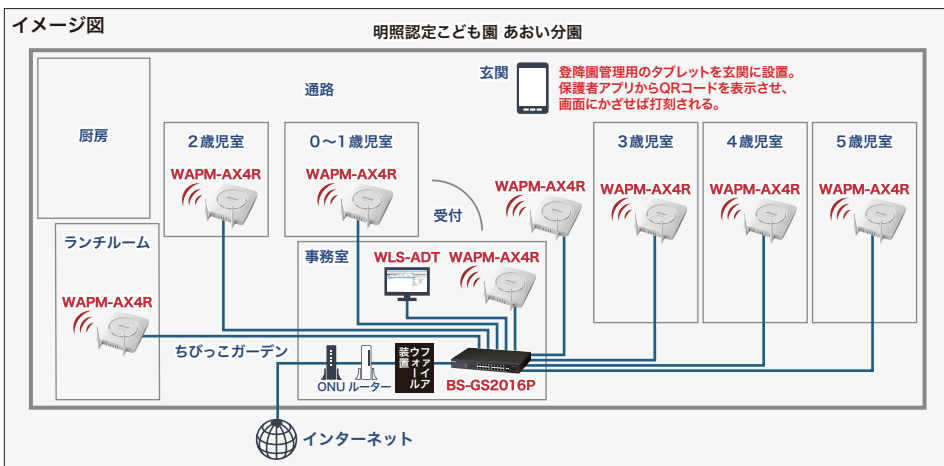

目標・課題

- 本園と同じ園内環境にしたい
- 業務効率化による円滑な園運営

本園と分園で保育・園内環境を揃えたい

開園に際して、本園との土曜日共同保育の実施や職員による園の行き来などが想定されました。質の高い保育・教育を提供するには、両園における保育記録・保育案などの情報共有や園内環境の統一が重要だと判断し、本園と同じ業務支援ツールを分園でも導入・運用したいと考えていました。

保護者が安心して子どもを預けられる園に

社会福祉法人みのり福祉会 幼保連携型 明照認定こども園 あおい分園 主幹保育教諭 矢部 華菜江氏(以下、矢部氏)は「職員が保育・教育に専念できれば保護者の方々も安心して子どもを預けられます。そのためには業務支援ツールの安定運用が不可欠であり、園内のどこからでも接続できる無線LAN環境の整備が必要でした。」と話します。

解決策

- Wi-Fi 6(11ax)対応機器を選定
- 電波自動調整でチャンネル重複回避

将来の園内環境変化を見据え最新規格を採用

園内全域に電波が届くように、Wi-Fi 6(11ax)対応で高速・安定通信に強い「WAPM-AX4R」を導入。新規開園のため、今後の受け入れ園児の増加や職員の増員も想定されていたことから、同時接続台数に余裕があり使用端末が増えても安定稼働を維持できる点も評価されました。

「WLS-ADT」の電波調整で安定した通信を実現

明照認定こども園 あおい分園は平屋建てで部屋数が多いため、「WAPM-AX4R」を各部屋に設置し電波強度を確保。併せて導入した集中管理ソフトウェア「WLS-ADT」の「グループ機能」により各無線LANアクセスポイントのチャンネルを自動調整しています。

効果

- 多くの園業務の効率化を実現
- 無線LANの用途拡大も視野に

都合の良い場所・時間での作業が可能に

社会福祉法人みのり福祉会 幼保連携型 明照認定こども園 あおい分園 保育指導教諭 難波 祥輝氏(以下、難波氏)は「登降園管理を中心に保育案作成、連絡帳、請求管理などの機能を使用していますが、いずれも都合の良い場所・時間での作業が行えるため、職員の負担軽減にもつながっています。私自身、ネットワーク整備以前の本園在籍経験もあるので便利さを強く実感しています。」と話します。

業務支援ツール以外の無線LAN活用に期待

業務支援ツールの安定運用に「満足しています。」と話す矢部・難波両氏。今後について「職員会議や保護者懇談会のオンライン化も環境的には可能です。実際に『仕事が休みにくい』『特定時間しか対応できない』といった保護者の声もあります。無線LAN環境をうまく活用して要望に応えられたら、と思っています。」と話してくれました。

Wi-Fi 6(11ax)対応の「WAPM-AX4R」を適所に設置。各部屋1台ずつ導入して電波強度を確保しつつ、「WLS-ADT」の「グループ機能」により、機器同士が近いことによる電波干渉リスクを回避している。

取材協力：KuniTech株式会社

導入商品

5年保証※
11ax/ac/n/a &
11ax/n/g/b
法人向け無線LAN
アクセスポイント

WAPM-AX4R

5年保証※
PoEスマートスイッチ
16ポートモデル
IEEE 802.3at対応

BS-GS2016P

集中管理ソフトウェア

WLS-ADT/LW

※標準保証3年間、Web上の5年保証登録により2年延長