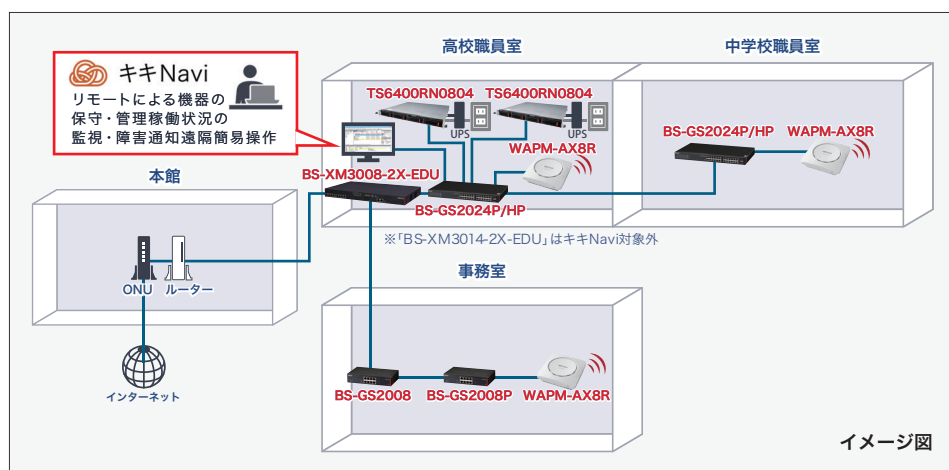

目標・課題

- デバイスの複数同時接続が増加
- データ管理の利便性を向上させたい

無線LANネットワークの需要が急拡大

ICTを活用した学習も増えつつあり、職員室で1人の教員が複数の端末を同時接続することも常態化。暫定的に家庭向け無線LANルーターを導入しましたが、機器の最大接続台数を超過しており通信が不安定でした。約110人の教員へ十分なネットワーク環境の提供が早急に必要でした。

大容量で信頼性の高い法人向けNASが必要

校務用資料保存用のNASは単体での自動バックアップ機能が無く、UPS(無停電電源装置)連動機能非対応で、データ消失のリスクがありました。そのため、授業用教材や重要な資料は個別のストレージに別保存しており、データ共有による円滑な情報活用の壁となっていました。

解決策

- 多台数接続と高速規格対応機器を採用
- 安全性を重視した法人向けNASを導入

将来性も考慮した機器の選定

高速通信による快適な作業環境の実現と、ICT教育の実践を加速させるための将来性を考慮し、高速・大容量通信規格Wi-Fi 6(11ax)対応の「WAPM-AX8R」導入を決断。使用するデバイスのスペック変化にも問題なく耐えられます。バッファロー製品で機器を統一することで、機器の稼働状況を把握し障害を瞬時に検出し解決できる「キキNavi」を導入。ネットワークの一元管理を可能にしました。

スナップショット、UPS連動機能搭載NASを採用

バックアップでは安全性を重視してUPS連動機能搭載のNASを選定。また、スナップショット機能で1時間ごとに变化した部分の復元ポイントを残し、万一の場合には問題発生以前の状態に復元できます。ランサムウェア対策にも有効で、感染したデータを消去し、健全だった状態へ復元可能です。

効果

- 共有資産の教材データを有効活用
- ICT教育への活発な利用を期待

作業負担の軽減で、教育に集中できる環境に

ネットワーク環境を一新したことで、校務資料や教材作成の効率化を実現。東海高等学校の堀口 陽平氏は「データ消失の不安、トラブル発生時の対応時間や心理的な負担などが総合的に考えて大きく減少しました。」と話します。

ICT基盤の強化により学習の多様化に期待

法人向けNAS「TS6400RN0804」の導入により、散逸していた教材や校務関係のデータを一元管理し、利用できる環境が整いました。ICT基盤の強化は教室へと計画が進んでおり、教員と生徒間の新たな学習形態が多く作られることへ期待が寄せられています。

高等学校職員室の天井に設置された、高速・大容量通信規格Wi-Fi 6(11ax)対応の「WAPM-AX8R」

高等学校職員室、中学校職員室、事務室それぞれに「WAPM-AX8R」を設置。「TS6400RN0804」は高等学校職員室のラックに納めた。UPSを用意することで、停電時に「TS6400RN0804」を自動でシャットダウンしてデータを保護できる。管理用パソコンから「キキNavi」を利用して各施設の機器をリモート管理している。

※本導入は、バッファローのICT支援によるものです。

導入商品

5年保証※
11ax/ac/n/a &
11ax/n/g/b
法人向け無線LAN
アクセスポイント

WAPM-AX8R

BS-XM3008-2X-EDU

5年保証※
レイヤー3スイッチ
8ポートモデル

BS-GS20Pシリーズ
BS-GS20P/HPシリーズ(ハイパワータイプ)

5年保証※
PoEスマートスイッチ
IEEE 802.3at対応

3年保証
法人向けNAS
テラステーション
TS6000シリーズ
ラックマウントタイプ
TS6400RN0804

※標準保証3年間、Web上の5年保証登録により2年延長