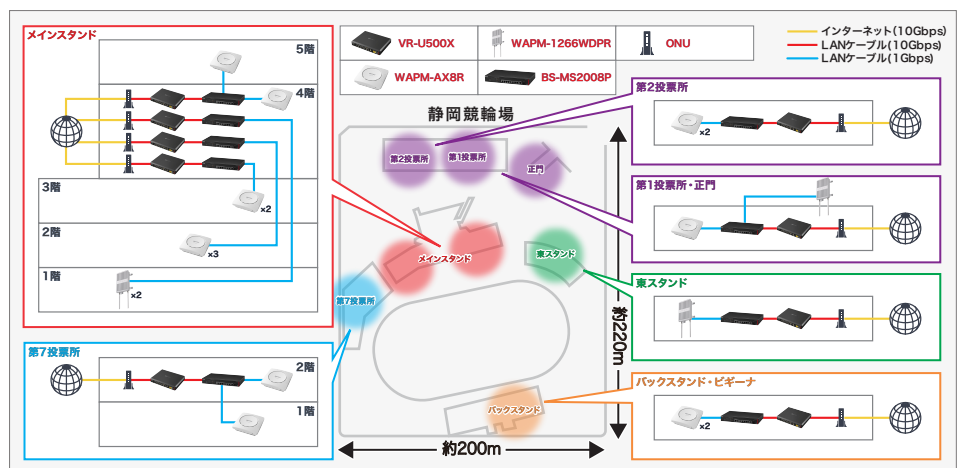

### 来場者が快適に過ごせる競輪場に

新たなWi-Fi環境は、スマホでのWeb閲覧のほか、専用アプリを用いたスタンプの獲得や静岡競輪場のWebコンテンツサービスへの通信手段として活用されています。現状、Wi-Fiに関する問い合わせもなくなり、「お客様の不満を解消できて非常に満足しています。」と鈴木氏は話します。

### 競輪以外のイベントでも利便性の高い施設に

静岡競輪場では、音楽フェスやグルメイベント、サッカー観戦のパブリックビューイングなども行われています。これらのイベントでも来場者がより快適にスマホ利用できる環境になったことで、利便性向上や満足度アップが期待されています。

「WAPM-AX8R」を用いてスタジアム屋内の通信をカバー

インターネット回線を9回線に分けて負荷を分散。屋内は「WAPM-AX8R」、屋外は「WAPM-1266WDPR」を導入。設置台数を増やし、かつ設置位置を見直すことで電波強度を確保。必要に応じて「WLS-ADT」をインストールしたノートPCを各ネットワークに接続し、機器管理を行っている。