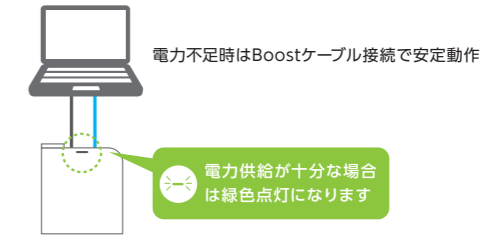

バスパワー+Boostのダブル給電で安心して使える

「お知らせLED」でバスパワー不足をお知らせ
一部の電力供給の弱いパソコンとの接続では、「お知らせLED」により、電力不足をお知らせします。

「Boost (ブースト) ケーブル」でバスパワー不足を補助
「お知らせLED」が点灯したパソコンとの接続では、商品底面に収納された「Boostケーブル (USB接続)」を併用することで、電力不足を補うことができます。

※USBポートが隣接して2ポートあるパソコンでお使いいただけます。
ポートが離れている場合は、別途延長ケーブルをご用意ください。
※USBポートが1ポートの場合は、別途USBハブをご用意ください。
※Boostケーブルを使用しても動作しない場合は、別売の当社製ACアダプター (AC-DC5シリーズ) をご利用ください。
※Type-C変換ケーブル付属商品においても、BoostケーブルはType-A端子となります。

ダブルケーブル収納で、使用も携帯もスマート

USBケーブル/Boostケーブルを本体に収納できる「Wケーブル収納」機構を採用。使用時も携帯時も、別途ケーブルを用意する必要がなく、快適にスマートにお使いになれます。

※Type-C変換ケーブル付属商品は、変換ケーブルを本体に収納することはできません。
※BRXL-PTWOU3:お知らせLED 対応、ブーストケーブル/ケーブル収納 非対応(給電ケーブル付属)
※BRXL-16U3V、DVSM-PLS8U2-Bシリーズ、DVSM-PLV8U2-Bシリーズ:お知らせLED/ブーストケーブル/ケーブル収納 非対応

DVDドライブ	ポータブル						
	USB Type-C変換アダプター付属	ダブル給電で安定動作	軽量コンパクト	軽量コンパクト	軽量コンパクト	読み込み専用シンプルモデル	
型番・価格	DVSM-PTC8U3-BKB ¥6,490(¥5,900)	DVSM-PTCV8U3-BKB ¥5,940(¥5,400)	DVSM-PTS8U3-BKB ¥5,830(¥5,300)	DVSM-PTV8U3-Bシリーズ ¥5,390(¥4,900) ブラック DVSM-PTV8U3-BKB ホワイト DVSM-PTV8U3-WHB	DVSM-PLS8U2-Bシリーズ ¥5,060(¥4,600) ブラック DVSM-PLS8U2-BKB ホワイト DVSM-PLS8U2-WHB	DVSM-PLV8U2-Bシリーズ ¥4,400(¥4,000) ブラック DVSM-PLV8U2-BKB ホワイト DVSM-PLV8U2-WHB	DVSM-PTR8U3-BKA ¥5,830(¥5,300)
USB規格	USB 3.2(Gen 1)/3.1(Gen 1)/3.0/2.0	USB 3.2(Gen 1)/3.1(Gen 1)/3.0/2.0	USB 3.2(Gen 1)/3.1(Gen 1)/3.0/2.0	USB 3.2(Gen 1)/3.1(Gen 1)/3.0/2.0	USB 2.0	USB 2.0	USB 3.2(Gen 1)/3.1(Gen 1)/3.0/2.0
接続端子	USB Type-A/Type-C(変換アダプター付属)	USB Type-A/Type-C(変換アダプター付属)	USB Type-A	USB Type-A	USB Type-A	USB Type-A	USB Type-A
添付ソフト (Windows専用)	書き込み 再生編集	書き込み	書き込み 再生編集	書き込み	書き込み 再生編集	書き込み	-
添付ソフトによる対応	保存(書き込み)	DVD	DVD	DVD	DVD	DVD	-
	再生	DVD	-	DVD	-	DVD	-
	編集^{※4}	DVD	-	DVD	-	DVD	-
対応OS	WIN 11 10 Chrome OS^{※1} MAC 14 13 12 11 10.15 10.14	WIN 11 10 Chrome OS^{※1} MAC 14 13 12 11 10.15 10.14	WIN 11 10 Chrome OS^{※1} MAC 14 13 12 11 10.15 10.14	WIN 11 10 Chrome OS^{※1} MAC 14 13 12 11 10.15 10.14	WIN 11 10 Chrome OS^{※1} MAC 14 13 12 11 10.15 10.14	WIN 11 10 Chrome OS^{※1} MAC 14 13 12 11 10.15 10.14	WIN 11 10 Chrome OS^{※1} MAC 14 13 12 11 10.15 10.14
書き込み速度(最大)	DVD	±R1層 x8 ±R2層 x6 -RW x6 +RW x8 -RAM x5	±R1層 x8 ±R2層 x6 -RW x6 +RW x8 -RAM x5	±R1層 x8 ±R2層 x6 -RW x6 +RW x8 -RAM x5	±R1層 x8 ±R2層 x6 -RW x6 +RW x8 -RAM x5	±R1層 x8 ±R2層 x6 -RW x6 +RW x8 -RAM x5	読み込み速度(最大) DVD^{※8} ±R1層 x8 ±R2層 x6 -RW x6 +RW x8 -RAM x5 -ROM1層 x8
	CD	-R x24 -RW x24	-R x24 -RW x24	-R x24 -RW x24	-R x24 -RW x24	-R x24 -RW x24	CD -R x24 -RW x24 -ROM x24
電源	バスパワー(Boostケーブル搭載)	バスパワー(Boostケーブル搭載)	バスパワー(Boostケーブル搭載)	バスパワー(Boostケーブル搭載)	バスパワー	バスパワー	バスパワー(Boostケーブル付属)
ケーブル収納	○	○	○	○	-	-	○
外形寸法(W×H×D)/質量	138×14.4×152mm / 約300g	138×14.4×152mm / 約300g	138×14.4×152mm / 約300g	138×14.4×152mm / 約300g	141×14×136.5mm / 約200g	141×14×136.5mm / 約200g	138×14.4×152mm / 約300g

※1. Sモード(Windows 11/10)、Chrome OSは添付ソフトウェア非対応(Chrome OSはデータ読み込みのみ対応)。 ※2. 添付DTCP-IPムープ用ソフト (DiXiM BD Burner 2013 for Buffalo) はWindows 11/10非対応。
※3. MacでBlu-ray Discの映画タイトルなどを再生する場合、市販の再生ソフトウェアが必要。 ※4. Macで動画編集する場合、市販の編集ソフトウェアが必要。
※5. Ultra HD Blu-ray™を再生するには条件(Windows 10のみ対応)があります。詳しくはWebをご確認ください。 ※6. 4K動画編集にも対応。
※7. カートリッジから取り出せないDVD-RAMメディア(TYPE1)、および片面2.6GBのDVD-RAMメディア、RAM2マークのついたDVD-RAMメディア(Class1)はお使いいただけません。