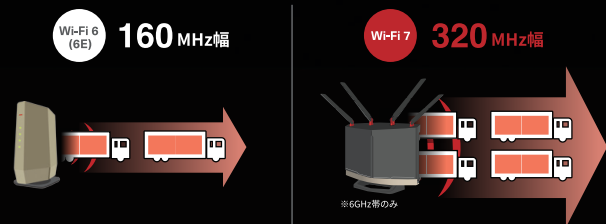

最大通信速度は Wi-Fi 6 (6E) の約3.7倍

最大通信速度で比較すると、Wi-Fi 7(36Gbps)は、Wi-Fi 6/6E(9.6Gbps)の約3.7倍です。

※Wi-Fi 7の数字はMLO利用時(2.4GHz 4ストリーム+5GHz 8ストリーム+6GHz 8ストリーム)の理論値です。速度に関しては、理論上の最大値であり実際の転送速度を示すものではありません。

MLO (Multi-Link Operation)

MLOを利用することで、2.4GHz/5GHz/6GHzのうちから、複数の周波数帯を同時利用できるようになりました。これにより、通信容量が拡大し通信速度が向上するほか、干渉波を受けても影響のない通信帯域を利用し、遅延が起きにくくなるなど通信の安定化が期待できます。

※本説明は、MLOの同時モード(MLMR:Multi-Link Multi-Radio)についてのものです。

320MHz幅通信

無線通信で一度に利用できる帯域幅が、160MHz幅から320MHz幅に拡張されます。これにより、従来に比べて2倍の通信速度が実現できます。

※320MHz幅の通信は、6GHz帯のみ利用可能です。

一度に無線通信できる帯域幅が拡張

4096QAM

変調方式の改善により、通信効率が向上します。一度に表現できる情報量が、1024QAM(10bit)→4096QAM(12bit)に増加し、これにより通信速度が1.2倍に増加します。近距離通信時に有効な機能です。

シンボルあたりの情報量が増加

※それぞれの機能を端末で利用するためには、Wi-Fiルーターだけでなく、端末もそれぞれの機能に対応している必要があります。