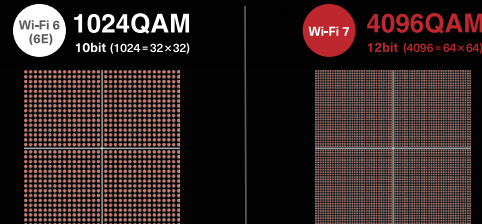

最大通信速度は Wi-Fi 6 (6E) の約3.7倍

最大通信速度で比較すると、Wi-Fi 7(36Gbps)は、Wi-Fi 6/6E(9.6Gbps)の約3.7倍です。

※Wi-Fi 7の数字はMLO利用時(2.4GHz 4ストリーム+5GHz 8ストリーム+6GHz 8ストリーム)の理論値です。速度に関しては、理論上の最大値であり実際の転送速度を示すものではありません。

MLO (Multi-Link Operation)

MLOを利用することで、2.4GHz/5GHz/6GHzのうちから、複数の周波数帯を同時利用できるようになりました。これにより、通信容量が拡大し通信速度が向上するほか、干渉波を受けても影響のない通信帯域を利用し、遅延が起きにくくなるなど通信の安定化が期待できます。

※本説明は、MLOの同時モード(MLMR:Multi-Link Multi-Radio)についてのものです。

320MHz幅通信

無線通信で一度に利用できる帯域幅が、160MHz幅から320MHz幅に拡張されます。これにより、従来に比べて2倍の通信速度が実現できます。

※320MHz幅の通信は、6GHz帯のみ利用可能です。

一度に無線通信できる帯域幅が拡張

4096QAM

変調方式の改善により、通信効率が向上します。一度に表現できる情報量が、1024QAM(10bit)→4096QAM(12bit)に増加し、これにより通信速度が1.2倍に増加します。近距離通信時に有効な機能です。

シンボルあたりの情報量が増加

※それぞれの機能を端末で利用するためには、Wi-Fiルーターだけでなく、端末もそれぞれの機能に対応している必要があります。