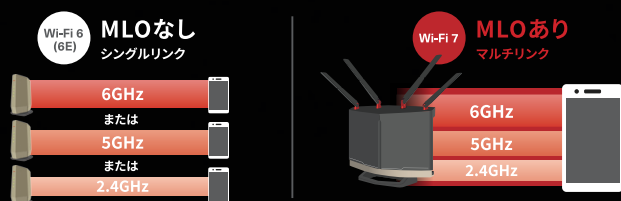

飛躍的進化を遂げた新時代の通信 Wi-Fi 7

最大通信速度や接続の安定性が向上

Wi-Fi 7 は、Wi-Fi 6(6E) をベースに、通信効率や遅延が改善された新時代の無線規格です。IEEE(Institute of Electrical and Electronics Engineers、米国電気電子学会)ではIEEE802.11be という規格で策定が進められており、Wi-Fi Alliance からは 7番目の規格として案内されています。従来の規格に比べ、最大通信速度や接続の安定性が向上し、進化するWi-Fiの利用シーンの要求に応えられるようになりました。

最大通信速度は Wi-Fi 6 (6E) の約3.7倍

最大通信速度で比較すると、Wi-Fi 7(36Gbps)は、Wi-Fi 6/6E(9.6Gbps)の約3.7倍です。

※Wi-Fi 7の数字はMLO利用時(2.4GHz 4ストリーム+5GHz 8ストリーム+6GHz 8ストリーム)の理論値です。速度に関しては、理論上の最大値であり実際の転送速度を示すものではありません。

MLO (Multi-Link Operation)

MLOを利用することで、2.4GHz/5GHz/6GHzのうちから、複数の周波数帯を同時利用できるようになりました。これにより、通信容量が拡大し通信速度が向上するほか、干渉波を受けても影響のない通信帯域を利用し、遅延が起きにくくなるなど通信の安定化が期待できます。

※本説明は、MLOの同時モード(MLMR:Multi-Link Multi-Radio)についてのものです。

320MHz幅通信

無線通信で一度に利用できる帯域幅が、160MHz幅から320MHz幅に拡張されます。これにより、従来に比べて2倍の通信速度が実現できます。

※320MHz幅の通信は、6GHz帯のみ利用可能です。

一度に無線通信できる帯域幅が拡張

4096QAM

変調方式の改善により、通信効率が向上します。一度に表現できる情報量が、1024QAM(10bit)→4096QAM(12bit)に増加し、これにより通信速度が1.2倍に増加します。近距離通信時に有効な機能です。

シンボルあたりの情報量が増加

※それぞれの機能を端末で利用するためには、Wi-Fiルーターだけでなく、端末もそれぞれの機能に対応している必要があります。