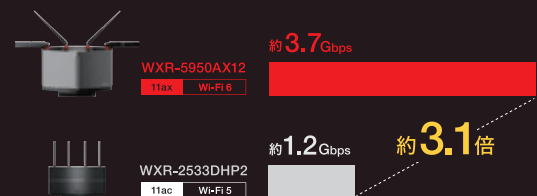

Wi-Fi 6 (11ax) 対応ルーター (無線 LAN 親機)

推奨利用環境	戸建 3階建 マンション 4LDK 端末 36台 人数 12人	戸建 3階建 マンション 4LDK 端末 32台 人数 11人	戸建 3階建 マンション 4LDK 端末 30台 人数 10人	戸建 2階建 マンション 3LDK 端末 14台 人数 5人
型番 / 価格	デュアルスタック ダイポール アンテナ 世界初※1 Wi-Fi 6 CERTIFIED WXR-5950AX12 オープン価格	3 軸回転外付け ダイポール アンテナ WXR-5700AX7S NEW オープン価格	AX6 WSR-5400AX6 シリーズ WSR-5400AX6-MB (マットブラック) WSR-5400AX6-CG (シャンパンゴールド) NEW オープン価格	AX4 WSR-1800AX4 シリーズ WSR-1800AX4-BK (ブラック) WSR-1800AX4-WH (ホワイト) NEW オープン価格
無線 LAN 規格	Wi-Fi 6 (11ax)	Wi-Fi 6 (11ax)	Wi-Fi 6 (11ax)	Wi-Fi 6 (11ax)
無線 LAN 速度 (理論値)	11ax 11ac 11n a 11ax 11n g b 5GHz 4803 + 2.4GHz 1147 Mbps	11ax 11ac 11n a 11ax 11n g b 5GHz 4803 + 2.4GHz 860 Mbps	11ax 11ac 11n a 11ax 11n g b 5GHz 4803 + 2.4GHz 573 Mbps	11ax 11ac 11n a 11ax 11n g b 5GHz 1201 + 2.4GHz 573 Mbps
無線 LAN ストリーム数	5GHz 8x8 / 2.4GHz 4x4	5GHz 4x4 / 2.4GHz 3x3	5GHz 4x4 / 2.4GHz 2x2	5GHz 2x2 / 2.4GHz 2x2
有線 LAN 速度 (規格値)	INTERNETポート 10Gbps LANポート 10Gbps x1 / 1Gbps x3 (10Gbps、LANポートはマルチギガビット対応)	INTERNETポート 10Gbps LANポート 1Gbps x4 (10Gbpsはマルチギガビット対応)	INTERNETポート 1Gbps LANポート 1Gbps x4	INTERNETポート 1Gbps LANポート 1Gbps x4
つながる	IPv6 高速インターネット対応 (通信高速化)	○	○	○
	8x8 ビームフォーミング	4x4 ビームフォーミング	2x2 ビームフォーミング	
	バンドステアリング (空いている帯域に自動で誘導)	○	バンドステアリング Lite※2	
	干渉波自動回避 (ノイズを自動で検知・回避)	○※3	—	—
	8Kモード対応アダプスD QoS (YouTube 8K動画にも対応)	○※3	—	—
	OFDMA (11axの高速化技術)	○	○	○
	MU-MIMO (11ax最大8ストリーム [5GHz])	MU-MIMO (11ax最大4ストリーム [5GHz])	MU-MIMO (11ax最大2ストリーム [5GHz])	
無線中継機能 (電波の死角をなくす) ※同商品同士のみ対応。	○	○	○	
あんしん	WPA3 (さらに強固なセキュリティー)	○	○	○
	キッズタイマー + i-フィルター※4 (お子様も安心のセキュリティー)	ネット脅威プロテクト プレミアム※3,5	キッズタイマー + i-フィルター※4	
かんたん	無線引越越し機能 (買い替えても設定は「引越越し」でかんたん)	○	○	○
	StationRadar (Wi-Fi リモコン)	○	○	○
みんなでつかう	マルチセキュリティー ゲストポート リモートアクセス USB共有機能 USB3.1 (Gen1)x1	マルチセキュリティー ゲストポート リモートアクセス USB共有機能 USB3.1 (Gen1)x1	マルチセキュリティー ゲストポート リモートアクセス※6	マルチセキュリティー ゲストポート リモートアクセス※6
最大消費電力 外形寸法 / 質量	37.1W W3100xH195xD75 mm / 約1580g	28.8W W2300xH163xD60 mm / 約830g	14.6W W590xH177xD175 mm / 約650g	11W W365xH160xD160 mm / 約373g

※1. 家庭用 Wi-Fi ルーターとして世界初の認定取得 (認定取得日 2019 年 10 月 5 日時点、当社調べ)。 ※2. ステアリング設定: 自動のみ、対象 SSID : 共通 SSID のみ、帯域切替基準: 電波強度のみ。混雑状況モニター機能は非搭載。
※3. 後日アップデートで対応予定。 ※4. 有害サイトをブロックする i-フィルター for BUFFALO に対応 (有料。60 日間無料お試し可能)。 ※5. 1 年間無料ライセンス付き (終了後は有料で更新可能。詳しくは Web をご確認ください)。
※6. INTERNET 側からのみ対応。 [WXR-5950AX12] 家電批評 2020 年 2 月号 BEST BUY Wi-Fi 6 ルーター、ASCII BESTBUY AWARD 2019 周辺機器部門 金賞、VGP2020 スマートホーム関連商品部門 部門賞 獲得