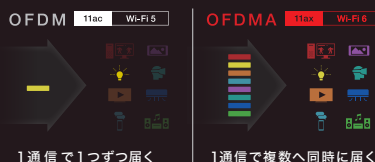

Wi-Fi 4 802.11n
Wi-Fi 5 802.11ac
Wi-Fi 6
802.11ax

新たに登場したWi-Fi規格が「Wi-Fi 6」。従来は分かりにくかったWi-Fiの命名ルールが改められ「第6世代のWi-Fi」であることがわかりやすくなりました。新技術が反映され、これまでのWi-Fiよりも進化しています。

iPhone11・SE(第2世代)にも搭載

多台数同時接続がスゴイ

「OFDMA」の採用により、同時接続するWi-Fi子機が多人数に増えた場合でも効率的に通信が可能となりました。

ハイスピードと多台数同時接続を実現する「OFDMA」

低遅延による速度向上に威力を発揮する技術「OFDMA(直交周波数分割多元接続)」を採用。通信帯域を分割して管理する手法で、同時通信時の時間あたりの通信効率が大きく向上します。

スピードがスゴイ

従来規格よりも高速なWi-Fi機器の設計が可能となり、本商品のWi-Fi実測スループットは約3.7Gbpsに到達しました。これは、従来の最上位機種WXR-2533DHP2(11ac世代)よりも約3.1倍高速な実測値です。