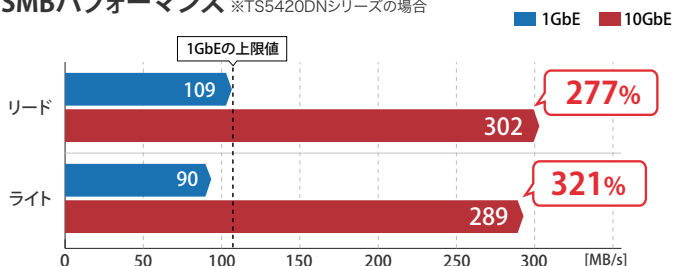

10GbE&クアッドコアCPUを搭載

オフィスの情報共有を高速化、ビジネスの効率アップも推進

1GbEの上限値を超えた転送速度を実現する10GbEを標準搭載。書き込み読み込みともに、1GbEと比較し、10GbEでは2倍以上の速度アップを実現しました。最新のシステムの採用と、NASのファームウェアの最適化により、1GbEでも従来製品に比べ速度アップしています。これにより、ビジネスシーンでファイルのアップロード、ダウンロードの速度アップ、テラステーション内のファイル操作時間の短縮、またPCなどのバックアップ時間を大幅に改善します。

1GbEの上限値を超えた速度を実現

10GbEを使用することで、書き込み読み込みともに1GbEを使用したときと比べて2倍以上の速度アップを実現しました。

SMBパフォーマンス ※TS5420DNシリーズの場合

【測定環境】 CPU: Intel® Core™ i7 4771 M/B: Intel® H87 chipset (MSI H87-G41)
メモリー: PC-1600 DDR3 8GB x4
NIC: Intel Gigabit CT Desktop (1Gbps用)、Intel® X540-T2 (10Gbps用)
OS: Windows Server 2012 R2 64bit

【測定方法】 4GB×4個のファイルをExplorerでコピー