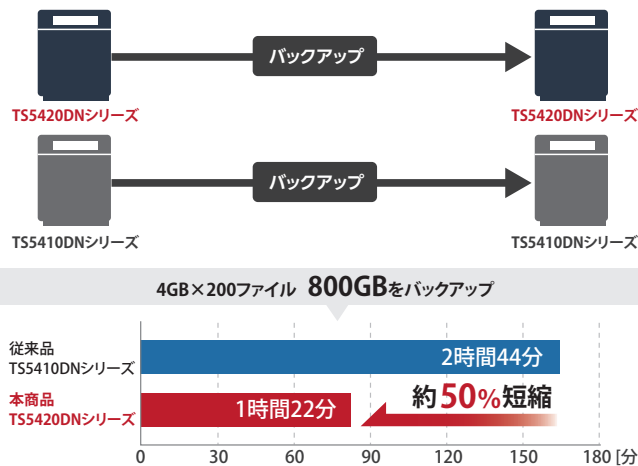

従来品よりもバックアップ時間を短縮

【測定環境】 NAS: バックアップ元/先 TS5420DN×2、TS5410DN×2 (RAID6設定時)
HDD: Western Digital WD40EFZX-68AWU00 LAN: 10GbE×1

【測定方法】 4GB×200個のファイルをExplorerでコピー

キキNavi クラウドバックアップ(有償サービス)に対応

リモート管理サービス「キキNavi」の追加サービス「キキNavi クラウドバックアップ」(有償)に対応。キキNaviに登録しているNASの設定/データをクラウドにバックアップすることができます。