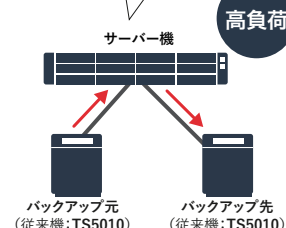

従来のNAS間バックアップ

サーバー機のWindows Backupでバックアップ

■バックアップ中のサーバー負荷状況
平均CPU使用率：59.0%
平均メモリー使用率：2,027MB
通信帯域 リード：31.8MB/s
ライト：31.7MB/s