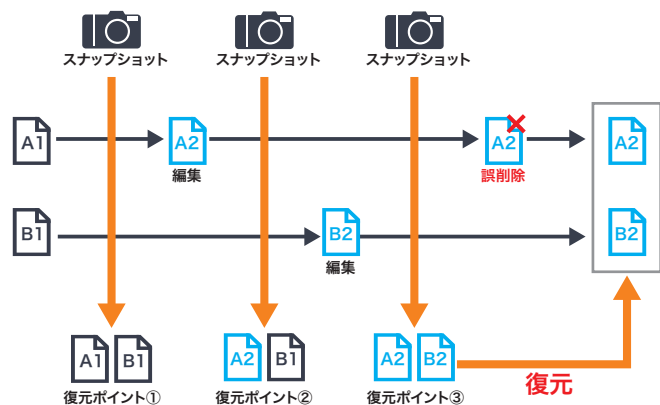

信頼性を高めるデータ保護機能

スナップショット機能により、ランサムウェアによる暗号化から迅速に復元

スナップショットを定期的に撮影しながらファイルサーバーを運用することで、ランサムウェアにより暗号化されてしまっても、撮影ポイントのファイルを復元できます。