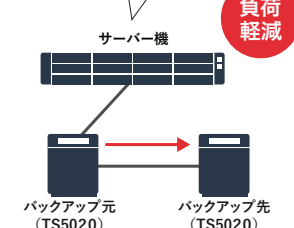

iSCSIボリュームバックアップ

サーバー機のWindows Backupでバックアップ

■バックアップ中のサーバー負荷状況
平均CPU使用率：12.1%
平均メモリー使用率：1,819GB
通信帯域 リード：0.0MB/s
ライト：0.0MB/s