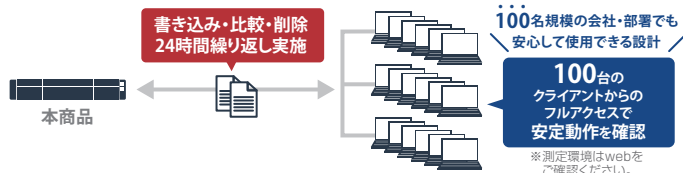

多台数の稼働するオフィスでも安心

2段階認証によるセキュリティー強化

管理画面へのアクセスにサードパーティ製スマートフォン用アプリと連携し、ワンタイムパスワードを使用した2段階認証に対応。第三者による不正ログインを防止します。

仕様一覧

モデル	TS51220RH
筐体	ラックマウント
CPU	Annapurna Labs Alpine V2 AL524
メモリー	DDR4 ECC 16GB
ドライブ数	4 / 12
LAN端子	2(10GBASE-T/5GBASE-T/2.5GBASE-T/1000BASE-T/100BASE-TX) / 2(1000BASE-T/100BASE-TX)
USB3.2(Gen1)	2
USB2.0	2
対応RAID	6/5/10/1/0
出荷時RAID	6
外形寸法(突起物除く)	481×88×736.9mm
容量ラインナップ	12ドライブプリインストールモデル:240TB、192TB、144TB、120TB、96TB、48TB、24TB 4ドライブプリインストールモデル:80TB、64TB、48TB、40TB、32TB、16TB、8TB

最大7年まで対応。早期復旧をサポートする充実した保守パック

- オンサイト保守 HDD返却不要パック …… OP-TSON-H/DNR シリーズ
- デリバリー保守 HDD返却不要パック …… OP-TSDL-H/DNR シリーズ

10GbE環境の構築に欠かせない10GbE対応スイッチ

レイヤー2 マルチギガスイッチ
BS-MP20 シリーズ

8ポート ¥144,100 (税抜¥131,000) 12ポート ¥223,300 (税抜¥203,000)

株式会社 **バッファロー** <https://www.buffalo.jp/>

📞 バッファローサポートセンター 電話番号・受付時間をよくお確かめの上、ご利用ください。			
電話番号	受付時間	WEB	
法人のお客様窓口 0570-086-008	9:30~12:00 13:00~17:00(土日祝日を除く)	86886.jp/hojin/	

※NTT固定電話からは全国一律11.34円/3分で利用可能です。※年末年始、法定点検日などで休業する場合があります。