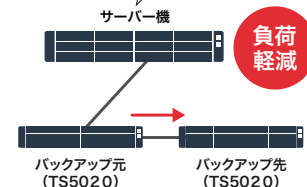

iSCSIボリュームバックアップ

NASのiSCSIボリュームバックアップでバックアップ

■バックアップ中のサーバー負荷状況

平均CPU使用率	: 26.0%
平均メモリ使用率	: 2.3GB
通信帯域	リード : 0.1MB/s
	ライト : 9.4MB/s