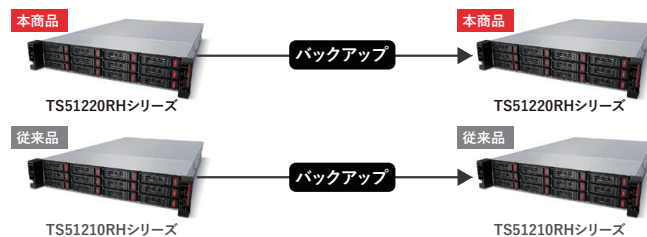

スナップショット機能	スナップショットバックアップ	iSCSI対応	iSCSIボリュームバックアップ	10GbE×2標準搭載
クアッドコアCPU	16GB ECCメモリー	ニアラインHDD	リダント電源	ファームウェア二重化
RAID 6/5/10/1/0対応	RAIDアクセラレータ	ホットスワップ/ホットスペア	レプリケーション	フェイルオーバー

## 10GbE・大容量16GBメモリ標準搭載 サーババックアップの高速化と 安定稼働を実現

システム刷新により、従来品よりもバックアップ時間を25%短縮。短時間でもより多くのデータをバックアップでき、翌日の業務に支障をきたしません。

	本商品 TS51220RH シリーズ	従来品 TS51210RH シリーズ
約3TBを バックアップ	5時間16分	7時間5分