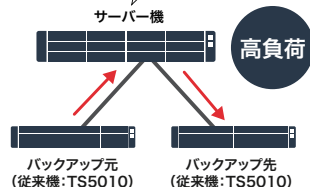

長期安定稼働を実現する3つのポイント

● **ニアラインHDD**
加速度センサー搭載で耐振動性に優れ、低エラーレート、高速レスポンスに対応し、長寿命を実現。

● リダンダント電源

2系統の電源で冗長性を持たせたリダンダント電源により、重要なビジネスデータの安全な保存と長期安定稼働を実現。

● ファームウェア二重化構造

トラブル時に自動で復旧が可能

自動修復できない場合も修復可能だから安心

1. 下記手順で修復モード(ドライブセットアップモード)で立ち上げる
   1. 一度電源を落とす
   2. ファンクションボタンを押しながら起動
2. システムを復元する

iSCSIボリュームバックアップ

iSCSIボリュームバックアップは、サーバーを経由せずにTeraStation間のバックアップが可能となり、サーバー負荷を軽減することが可能です。

従来のNAS間バックアップ

サーバー機のWindows Backupでバックアップ

■バックアップ中のサーバー負荷状況

平均CPU使用率	: 75.4%
平均メモリ使用率	: 5.4GB
通信帯域	リード : 61.2MB/s
	ライト : 61.9MB/s

iSCSIボリュームバックアップ

NASのiSCSIボリュームバックアップでバックアップ

■バックアップ中のサーバー負荷状況

平均CPU使用率	: 26.0%
平均メモリ使用率	: 2.3GB
通信帯域	リード : 0.1MB/s
	ライト : 9.4MB/s

多台数の稼働するオフィスでも安心

2段階認証によるセキュリティー強化

管理画面へのアクセスにサードパーティ製スマートフォン用アプリと連携し、ワンタイムパスワードを使用した2段階認証に対応。第三者による不正ログインを防止します。

仕様一覧

モデル	TS51220RH
筐体	ラックマウント
CPU	Annapurna Labs Alpine V2 AL524
メモリー	DDR4 ECC 16GB
ドライブ数	4 / 12
LAN端子	2(10GBASE-T/5GBASE-T/2.5GBASE-T/1000BASE-T/100BASE-TX) / 2(1000BASE-T/100BASE-TX)
USB3.2(Gen1)	2
USB2.0	2
対応RAID	6/5/10/1/0
出荷時RAID	6
外形寸法(突起物除く)	481×88×736.9mm
容量ラインナップ	12ドライブプリインストールモデル:240TB、192TB、144TB、120TB、96TB、48TB、24TB 4ドライブプリインストールモデル:80TB、64TB、48TB、40TB、32TB、16TB、8TB

最大7年まで対応。早期復旧をサポートする充実した保守パック

- オンサイト保守 HDD返却不要パック …… OP-TSON-H/DNR シリーズ
- デリバリー保守 HDD返却不要パック …… OP-TSDL-H/DNR シリーズ

10GbE環境の構築に欠かせない10GbE対応スイッチ

レイヤー2 マルチギガスイッチ
BS-MP20 シリーズ

8ポート ¥144,100 (税抜¥131,000) 12ポート ¥223,300 (税抜¥203,000)

株式会社 **バッファロー** <https://www.buffalo.jp/>

📞 バッファローサポートセンター 電話番号・受付時間をよくお確かめの上、ご利用ください。			
電話番号	受付時間	WEB	
法人のお客様窓口 0570-086-008	9:30~12:00 13:00~17:00(土日祝日を除く)	86886.jp/hojin/	

※NTT固定電話からは全国一律11.34円/3分で利用可能です。※年末年始、法定点検日などで休業する場合があります。