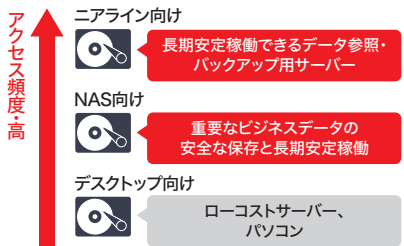

● リダンダント電源

2系統の電源で冗長性を持たせたリダンダント電源により、重要なビジネスデータの安全な保存と長期安定稼働を実現。