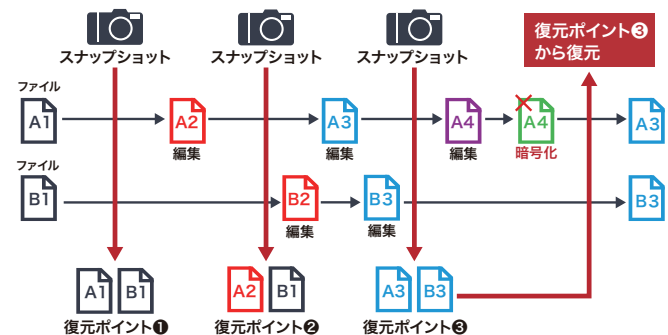

スナップショット機能でデータ保護 ランサムウェアによる暗号化から 迅速に復元

スナップショットを定期的に撮影しながらファイルサーバーを運用することで、ランサムウェアにより暗号化されてしまっても、撮影ポイントのファイルを復元できます。

過去データの復元方法

1. TeraStationのWeb設定画面から復元
   TeraStationの管理者はTeraStationのWeb設定画面から過去の復元ポイントを選択し、復元できます。
   ※Mac/Linuxからはこちらの方法からの復元となります。
2. Windowsプロパティから復元
   Windowsクライアントから復元したいフォルダーを右クリックし、プロパティの「以前のバージョン」から復元できます。