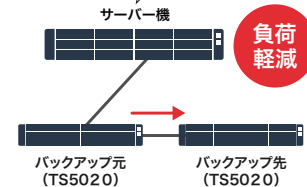

iSCSIボリュームバックアップ

NASのiSCSIボリュームバックアップでバックアップ

■バックアップ中のサーバー負荷状況
平均CPU使用率 : 26.0%
平均メモリ使用率 : 2.3GB
通信帯域 リード : 0.1MB/s
ライト : 9.4MB/s