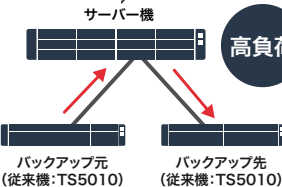

長期安定稼働を実現する3つのポイント

● ニアラインHDD

加速度センサー搭載で耐振動性に優れ、低エラーレート、高速レスポンスに対応し、長寿命を実現。

↑
アクセス頻度↑高

ニアライン向け

長期安定稼働できるデータ参照・バックアップ用サーバー

NAS向け
重要なビジネスデータの安全な保存と長期安定稼働

デスクトップ向け

ローコストサーバー、パソコン

● リダンダント電源

2系統の電源で冗長性を持たせたリダンダント電源により、重要なビジネスデータの安全な保存と長期安定稼働を実現。

● フォームウェア二重化構造

トラブル時に自動で復旧が可能

自動修復できない場合も修復可能だから安心

1. 下記手順で修復モード(ドライブセットアップモード)で立ち上げる
   1. 一度電源を落とす
   2. ファンクションボタンを押しながら起動
2. システムを復元する

iSCSIボリュームバックアップ

iSCSIボリュームバックアップは、サーバーを経由せずにTeraStation間のバックアップが可能となり、サーバー負荷を軽減することが可能です。

従来のNAS間バックアップ

サーバー機のWindows Backupでバックアップ

■バックアップ中のサーバー負荷状況
平均CPU使用率 : 75.4%
平均メモリ使用率 : 5.4GB
通信帯域 リード : 61.2MB/s
ライト : 61.9MB/s

iSCSIボリュームバックアップ

NASのiSCSIボリュームバックアップでバックアップ

■バックアップ中のサーバー負荷状況
平均CPU使用率 : 26.0%
平均メモリ使用率 : 2.3GB
通信帯域 リード : 0.1MB/s
ライト : 9.4MB/s

多台数の稼働するオフィスでも安心

2段階認証によるセキュリティー強化

管理画面へのアクセスにサードパーティ製スマートフォン用アプリと連携し、ワンタイムパスワードを使用した2段階認証に対応。第三者による不正ログインを防止します。

仕様一覧

モデル	TS51220RH
筐体	ラックマウント
CPU	Annapurna Labs Alpine V2 AL524
メモリー	DDR4 ECC 16GB
ドライブ数	4 / 12
LAN端子	2(10GBASE-T/5GBASE-T/2.5GBASE-T/1000BASE-T/100BASE-TX) / 2(1000BASE-T/100BASE-TX)
USB3.2(Gen1)	2
USB2.0	2
対応RAID	6/5/10/1/0
出荷時RAID	6
外形寸法(突起物除く)	481×88×736.9mm
容量ラインナップ	12ドライブプリインストールモデル:240TB、192TB、144TB、120TB、96TB、48TB、24TB 4ドライブプリインストールモデル:80TB、64TB、48TB、40TB、32TB、16TB、8TB

最大7年まで対応。早期復旧をサポートする充実した保守パック

- オンサイト保守 HDD返却不要パック …… OP-TSON-H/DNR シリーズ
- デリバリー保守 HDD返却不要パック …… OP-TSDL-H/DNR シリーズ

10GbE環境の構築に欠かせない10GbE対応スイッチ

レイヤー2 マルチギガスイッチ
BS-MP20 シリーズ

8ポート ¥158,400 (税抜¥144,000) 12ポート ¥245,300 (税抜¥223,000)

株式会社 **バッファロー** <https://www.buffalo.jp/>

📞 バッファローサポートセンター 電話番号・受付時間をよくお確かめの上、ご利用ください。			
電話番号	受付時間	WEB	
法人のお客様窓口 0570-086-008	9:30~12:00 13:00~17:00(土日祝日を除く)	86886.jp/hojin/