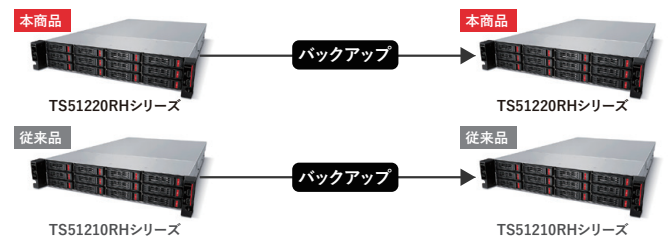

スナップショット機能	スナップショットバックアップ	iSCSI対応	iSCSIボリュームバックアップ	10GbE×2標準搭載
クアッドコアCPU	16GB ECCメモリー	ニアラインHDD	リダント電源	ファームウェア二重化
RAID 6/5/10/1/0対応	RAIDアクセラレータ	ホットスワップ/ホットスペア	レプリケーション	フェイルオーバー

スナップショット機能でデータ保護 ランサムウェアによる暗号化から 迅速に復元

10GbE・大容量16GBメモリ標準搭載 サーババックアップの高速化と 安定稼働を実現

システム刷新により、従来品よりもバックアップ時間を25%短縮。短時間でもより多くのデータをバックアップでき、翌日の業務に支障をきたしません。

	本商品 TS51220RH シリーズ	従来品 TS51210RH シリーズ
約3TBを バックアップ	5時間16分	7時間5分

測定環境

NAS:バックアップ元/先 TS51220RH×2、TS51210RH×2(RAID6設定時)
HDD:Western Digital HUS722T2TALA604
LAN:10GbE×1