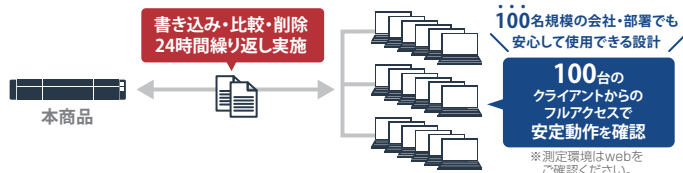

多台数の稼働するオフィスでも安心

2段階認証によるセキュリティー強化

管理画面へのアクセスにサードパーティ製スマートフォン用アプリと連携し、ワンタイムパスワードを使用した2段階認証に対応。第三者による不正ログインを防止します。

仕様一覧

モデル	TS51220RH
筐体	ラックマウント
CPU	Annapurna Labs Alpine V2 AL524
メモリー	DDR4 ECC 16GB
ドライブ数	4 / 12
LAN端子	2(10GBASE-T/5GBASE-T/2.5GBASE-T/1000BASE-T/100BASE-TX) / 2(1000BASE-T/100BASE-TX)
USB3.2(Gen1)	2
USB2.0	2
対応RAID	6/5/10/1/0
出荷時RAID	6
外形寸法(突起物除く)	481×88×736.9mm
容量ラインナップ	12ドライブプリインストールモデル:240TB、192TB、144TB、120TB、96TB、48TB、24TB 4ドライブプリインストールモデル:80TB、64TB、48TB、40TB、32TB、16TB、8TB

最大7年まで対応。早期復旧をサポートする充実した保守パック

- オンサイト保守 HDD返却不要パック …… OP-TSON-H/DNR シリーズ
- デリバリー保守 HDD返却不要パック …… OP-TSDL-H/DNR シリーズ

10GbE環境の構築に欠かせない10GbE対応スイッチ

レイヤー2 マルチギガスイッチ
BS-MP20 シリーズ

8ポート ¥158,400 (税抜¥144,000) 12ポート ¥245,300 (税抜¥223,000)

株式会社 **バッファロー** <https://www.buffalo.jp/>

📞 バッファローサポートセンター 電話番号・受付時間をよくお確かめの上、ご利用ください。			
電話番号	受付時間	WEB	
法人のお客様窓口 0570-086-008	9:30~12:00 13:00~17:00(土日祝日を除く)	86886.jp/hojin/	

※NTT固定電話からは全国一律11.34円/3分で利用可能です。※年末年始、法定点検日などで休業する場合があります。