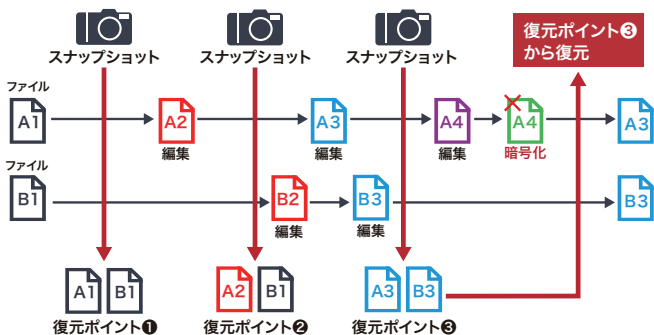

スナップショットを定期的に撮影しながらファイルサーバーを運用することで、ランサムウェアにより暗号化されてしまっても、撮影ポイントのファイルを復元できます。

過去データの復元方法

- TeraStationのWeb設定画面から復元
TeraStationの管理者はTeraStationのWeb設定画面から過去の復元ポイントを選択し、復元できます。
※Mac/Linuxからはこちらの方法からの復元となります。
- Windowsプロパティから復元
Windowsクライアントから復元したいフォルダーを右クリックし、プロパティの「以前のバージョン」から復元できます。