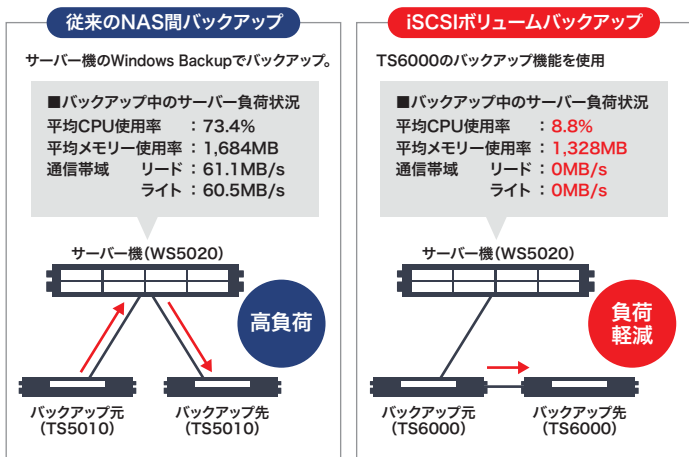

iSCSIボリュームバックアップ

iSCSIボリュームバックアップは、サーバーを経由せずにTeraStation間のバックアップが可能となり、サーバー負荷を軽減することが可能です。