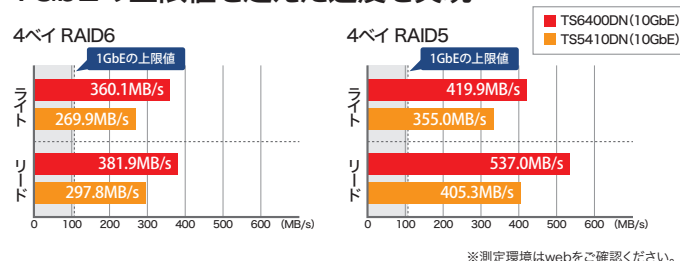

1GbEの上限値を超えた速度を実現

10GbE対応のTeraStationとスイッチの導入で業務効率アップ

10GbE環境がない場合にも、10GbE対応のテラステーションとスイッチを導入するだけで、テラステーションへのアクセスが約1.8倍高速に。

PCでテラステーション上のファイルを編集したり、PCからテラステーションへのバックアップがもっとスムーズになります。