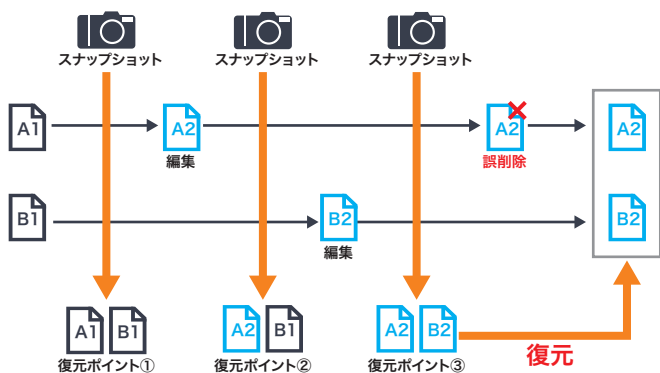

誤削除や編集ミスなどの人的ミスからファイルを復元