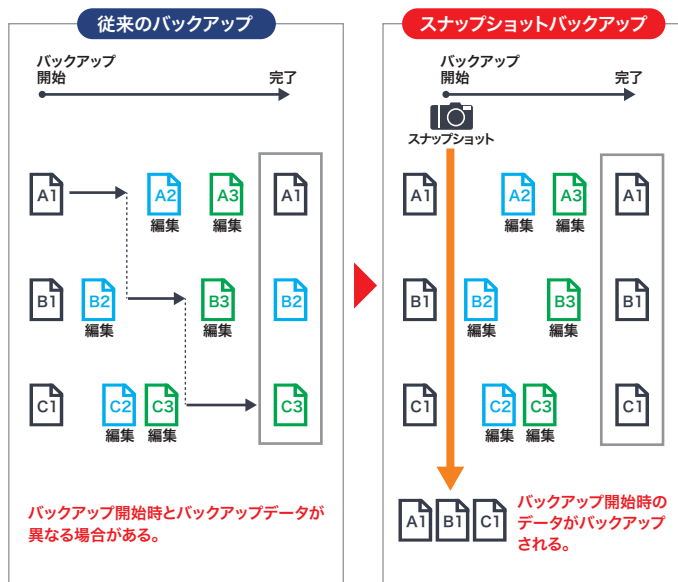

### スナップショット機能

本商品のスナップショット機能を利用することで、指定した時刻で定期的にファイル構成の復元ポイントを作成することが可能です。

これによりファイルの誤削除や編集ミスをした場合にも、スナップショットの撮影ポイントからファイルが復元できます。

ファイルの復元もWindows PCであれば、復元したいフォルダーのプロパティから簡単に復元ポイントの状態に復元ができます。

#### 誤削除や編集ミスなどの人的ミスからファイルを復元

※スナップショットのデータはテラステーションのドライブ上に保存されます。機器の故障に備え、バックアップも実施してください。

### スナップショットバックアップ

バックアップにスナップショットを組み合わせたスナップショットバックアップで、ファイルの時間的整合が取れたバックアップを実現します。