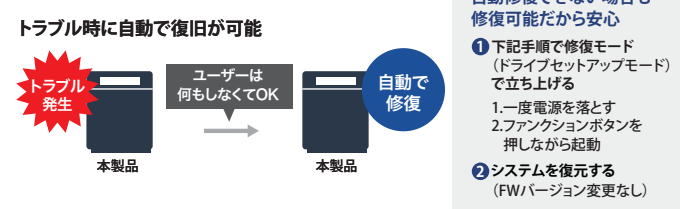

ファームウェア二重化構造