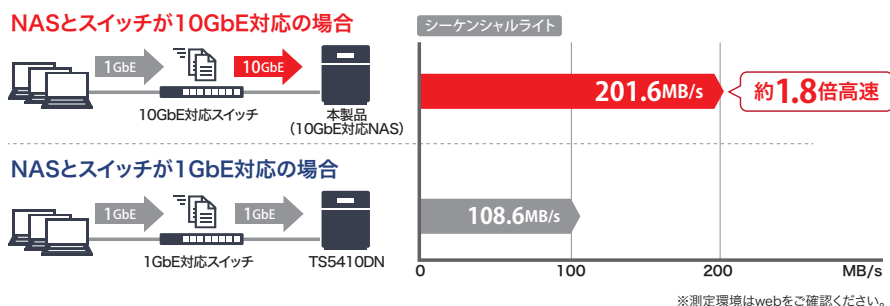

仕様一覧

モデル	TS6600DN	TS6400DN	TS6200DN	TS6400RN
筐体	デスクトップ	デスクトップ	デスクトップ	ラックマウント
CPU	Intel Atom C3538 Quad core 2.1GHz	Intel C3538 Quad core 2.1GHz	Intel C3338 Dual core 1.5GHz	Intel C3538 Quad core 2.1GHz
メモリー	DDR4 8GB ECC	DDR4 8GB ECC	DDR4 8GB ECC	DDR4 8GB ECC
ドライブ数	6	4	2	4
LAN端子(2.5/5/10GBASE-T)	1	1	1	1
LAN端子(1000BASE-T)	2	2	2	2
USB 3.2(Gen1)端子	前面×1/背面×2	背面×2	背面×2	前面×1/背面×2
対応RAID	6/5/10/1/0	6/5/10/1/0	1/0	6/5/10/1/0
出荷時RAID	6	6	1	6
外形寸法(突起物除く)	170×260×230mm	170×215×230mm	170×170×230mm	430×44.3×430mm
容量ラインナップ	72TB、60TB、36TB、24TB、18TB	48TB、24TB、16TB、8TB、4TB	8TB、4TB、2TB	48TB、40TB、32TB、24TB、16TB、8TB、4TB

運用方法に合わせて選べる早期復旧をサポートする充実した保守パック(最長7年)

- オンサイト保守
  - スタンダードパック OP-TSONシリーズ
  - HDD返却不要パック OP-TSON/DNRシリーズ
- デリバリー保守
  - スタンダードパック OP-TSDLシリーズ
  - HDD返却不要パック OP-TSDL/DNRシリーズ

10GbE環境の構築に欠かせない10GbE対応スイッチ

レイヤー2 マルチギガスイッチ
BS-MP20 シリーズ

(8ポート) ¥144,100 (税抜¥131,000) (12ポート) ¥223,300 (税抜¥203,000)

株式会社 **バッファロー**

<https://www.buffalo.jp/>

バッファローサポートセンター		電話番号・受付時間をよくお確かめの上、ご利用ください。	
電話番号	受付時間	WEB	
法人のお客様窓口 0570-086-008	9:30~12:00 13:00~17:00(土日祝日を除く)	86886.jp/hojin/	

※NTT固定電話からは全国一律11.34円/3分で利用可能です。※年末年始、法定点検日などで休業する場合があります。