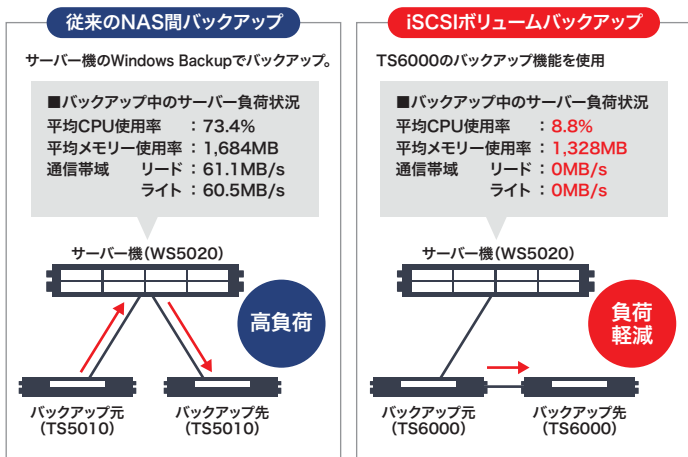

誤削除や編集ミスなどの人的ミスからファイルを復元

※スナップショットのデータはテラステーションのドライブ上に保存されます。機器の故障に備え、バックアップも実施してください。

スナップショットバックアップ

バックアップにスナップショットを組み合わせたスナップショットバックアップで、ファイルの時間的整合が取れたバックアップを実現します。

バックアップ開始時とバックアップデータが異なる場合がある。

バックアップ開始時のデータがバックアップされる。

iSCSIボリュームバックアップ

iSCSIボリュームバックアップは、サーバーを経由せずにTeraStation間のバックアップが可能となり、サーバー負荷を軽減することが可能です。

ファームウェア二重化構造

1GbEの上限値を超えた速度を実現

10GbE対応のTeraStationとスイッチの導入で業務効率アップ

10GbE環境がない場合にも、10GbE対応のテラステーションとスイッチを導入するだけで、テラステーションへのアクセスが約1.8倍高速に。