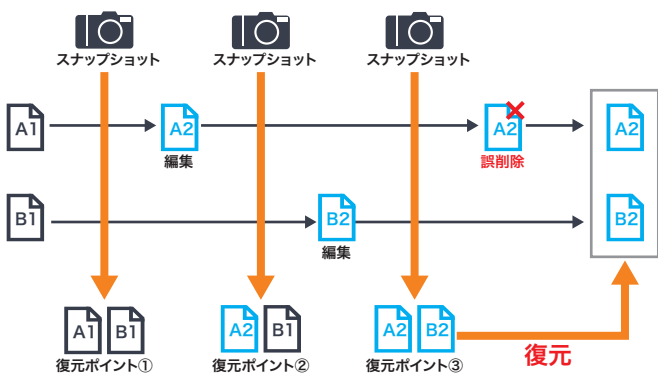

信頼性を高めるデータ保護機能 ファイルサーバー運用中のお困りごとを解決

スナップショット機能

本商品のスナップショット機能を利用することで、指定した時刻で定期的にファイル構成の復元ポイントを作成することが可能です。

これによりファイルの誤削除や編集ミスをした場合にも、スナップショットの撮影ポイントからファイルが復元できます。

ファイルの復元もWindows PCであれば、復元したいフォルダーのプロパティから簡単に復元ポイントの状態に復元ができます。

誤削除や編集ミスなどの人的ミスからファイルを復元

※スナップショットのデータはテラステーションのドライブ上に保存されます。機器の故障に備え、バックアップも実施してください。

スナップショットバックアップ

バックアップにスナップショットを組み合わせたスナップショットバックアップで、ファイルの時間的整合が取れたバックアップを実現します。

バックアップ開始時とバックアップデータが異なる場合がある。

バックアップ開始時のデータがバックアップされる。