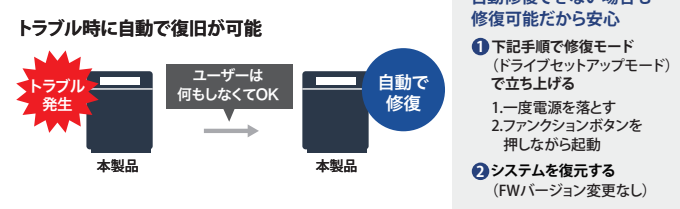

ファームウェア二重化構造