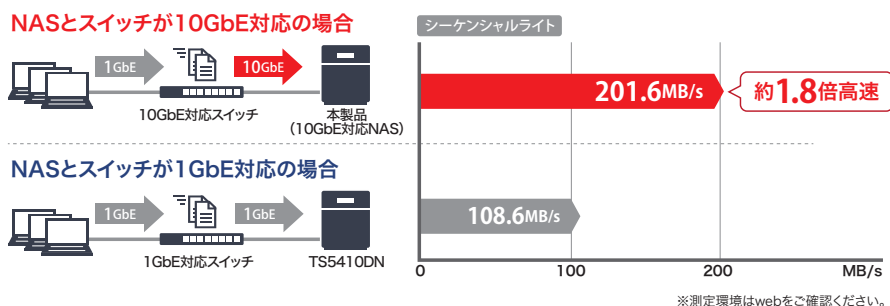

仕様一覧

モデル	TS6600DN	TS6400DN	TS6200DN	TS6400RN
筐体	デスクトップ	デスクトップ	デスクトップ	ラックマウント
CPU	Intel Atom C3538 Quad core 2.1GHz	Intel C3538 Quad core 2.1GHz	Intel C3338 Dual core 1.5GHz	Intel C3538 Quad core 2.1GHz
メモリー	DDR4 8GB ECC	DDR4 8GB ECC	DDR4 8GB ECC	DDR4 8GB ECC
ドライブ数	6	4	2	4
LAN端子(2.5/5/10GBASE-T)	1	1	1	1
LAN端子(1000BASE-T)	2	2	2	2
USB 3.2(Gen1)端子	前面×1/背面×2	背面×2	背面×2	前面×1/背面×2
対応RAID	6/5/10/1/0	6/5/10/1/0	1/0	6/5/10/1/0
出荷時RAID	6	6	1	6
外形寸法(突起物除く)	170×260×230mm	170×215×230mm	170×170×230mm	430×44.3×430mm
容量ラインナップ	72TB、60TB、36TB、24TB、18TB	48TB、24TB、16TB、8TB、4TB	8TB、4TB、2TB	48TB、40TB、32TB、24TB、16TB、8TB、4TB

運用方法に合わせて選べる早期復旧をサポートする充実した保守パック(最長7年)

- オンサイト保守
  - スタンダードパック OP-TSONシリーズ
  - HDD返却不要パック OP-TSON/DNRシリーズ
- デリバリー保守
  - スタンダードパック OP-TSDLシリーズ
  - HDD返却不要パック OP-TSDL/DNRシリーズ

10GbE環境の構築に欠かせない10GbE対応スイッチ

レイヤー2 マルチギガスイッチ
BS-MP20 シリーズ

(8ポート) ¥158,400 (税抜¥144,000) (12ポート) ¥245,300 (税抜¥223,000)

株式会社 **バッファロー**

<https://www.buffalo.jp/>

📞 バッファローサポートセンター 電話番号・受付時間をよくお確かめの上、ご利用ください。			
電話番号	受付時間	WEB	
法人のお客様窓口 0570-086-008	9:30~12:00 13:00~17:00(土日祝日を除く)	86886.jp/hojin/	

※NTT固定電話からは全国一律11.34円/3分で利用可能です。※年末年始、法定点検日などで休業する場合があります。