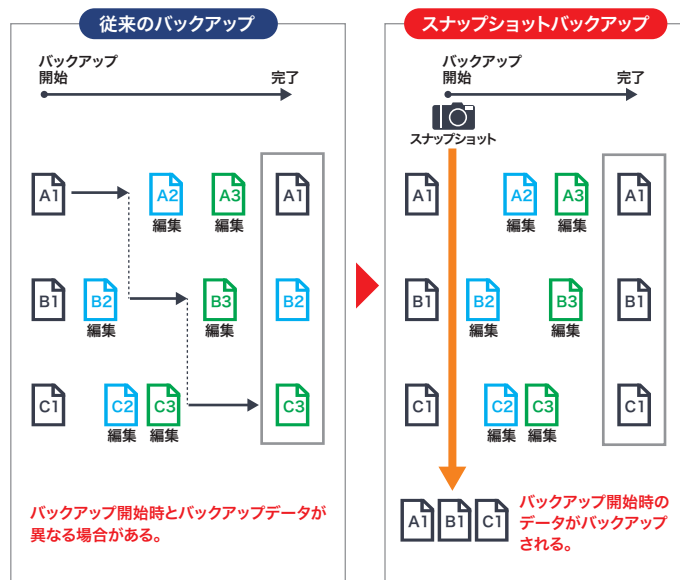

信頼性を高めるデータ保護機能 ファイルサーバー運用中のお困りごとを解決

スナップショット機能

本商品のスナップショット機能を利用することで、指定した時刻で定期的にファイル構成の復元ポイントを作成することが可能です。

これによりファイルの誤削除や編集ミスをした場合にも、スナップショットの撮影ポイントからファイルが復元できます。

ファイルの復元もWindows PCであれば、復元したいフォルダーのプロパティから簡単に復元ポイントの状態に復元ができます。

誤削除や編集ミスなどの人的ミスからファイルを復元

※スナップショットのデータはテラステーションのドライブ上に保存されます。機器の故障に備え、バックアップも実施してください。

スナップショットバックアップ

バックアップにスナップショットを組み合わせたスナップショットバックアップで、ファイルの時間的整合が取れたバックアップを実現します。

バックアップ開始時とバックアップデータが異なる場合がある。

バックアップ開始時のデータがバックアップされる。

iSCSIボリュームバックアップ

iSCSIボリュームバックアップは、サーバーを経由せずにTeraStation間のバックアップが可能となり、サーバー負荷を軽減することが可能です。

ファームウェア二重化構造

1GbEの上限値を超えた速度を実現

10GbE対応のTeraStationとスイッチの導入で業務効率アップ

10GbE環境がない場合にも、10GbE対応のテラステーションとスイッチを導入するだけで、テラステーションへのアクセスが約1.8倍高速に。