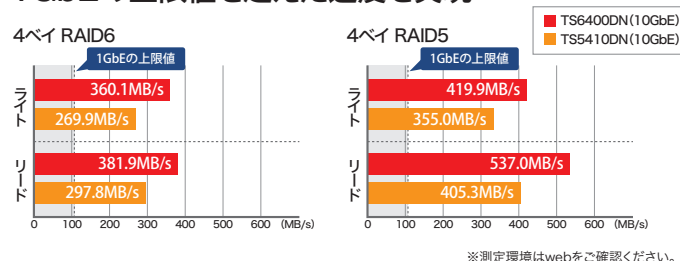

iSCSIボリュームバックアップ

iSCSIボリュームバックアップは、サーバーを経由せずにTeraStation間のバックアップが可能となり、サーバー負荷を軽減することが可能です。

ファームウェア二重化構造

1GbEの上限値を超えた速度を実現

10GbE対応のTeraStationとスイッチの導入で業務効率アップ

10GbE環境がない場合にも、10GbE対応のテラステーションとスイッチを導入するだけで、テラステーションへのアクセスが約1.8倍高速に。