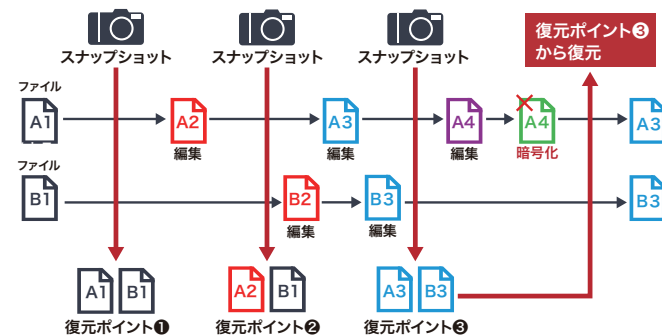

ランサムウェアによる暗号化から迅速に復元

スナップショットを定期的に撮影しながらファイルサーバーを運用することで、ランサムウェアにより暗号化されてしまっても、撮影ポイントのファイルを復元できます。

過去データの復元方法

① TeraStationのWeb設定画面から復元

TeraStationの管理者はTeraStationのWeb設定画面から過去の復元ポイントを選択し、復元できます。

※Mac/Linuxからはこちらの方法からの復元となります。

② Windowsプロパティから復元

Windowsクライアントから復元したいフォルダーを右クリックし、プロパティの「以前のバージョン」から復元できます。