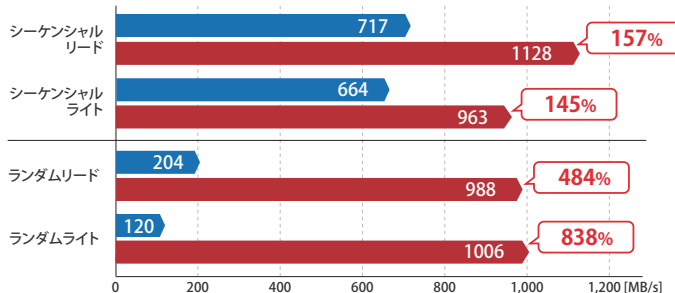

必要要件に応じてカスタム可能

● SSDキャッシュ (別売) でランダムデータアクセス速度を向上
拡張スロットにSSDキャッシュ用オプションOP-NVSSDシリーズ (PCIeカード+SSD)を追加することで、アクセス速度をさらに向上させることが可能です。シーケンシャルだけでなく、ランダムのリード・ライト速度の大幅な向上が見込めます。

SMBパフォーマンス (SSDキャッシュ) ■ TS71210RH ■ TS71210RH (SSDキャッシュ有)

● 最大64GB 16GB×4スロットまでメモリ拡張可能

多台数の稼働するオフィスでも安心