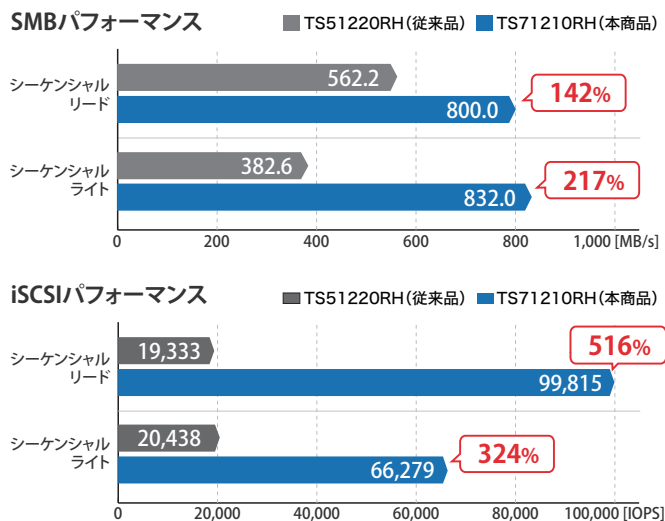

Intel Xeon プロセッサー搭載

CPUにIntel Xeon D-1713NT クアッドコアプロセッサーを採用し、さらなる高速化を実現。ビジネスシーンでのファイル操作時間の短縮、またPCやサーバー機などのバックアップ時間を大幅に改善します。

測定方法 ※測定環境はwebをご確認ください。

SMB: ファイルサイズ16GB×1個のファイルをWindows Explorerでコピーしたときの転送速度を測定

iSCSI: IOmeterでブロックサイズ4KBの設定におけるIOPSを測定

スナップショット機能でデータ保護