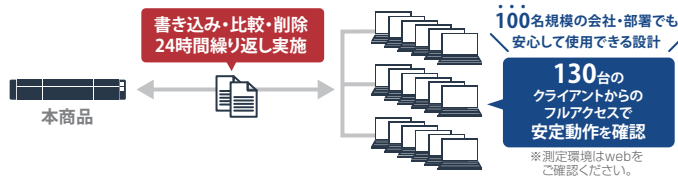

2段階認証によるセキュリティー強化

管理画面へのアクセスにサードパーティ製スマートフォン用アプリと連携し、ワンタイムパスワードを使用した2段階認証に対応。第三者による不正ログインを防止します。

仕様一覧

モデル	TS71210RH
筐体	ラックマウント
CPU	Intel Xeon D-1713NT
メモリー	DDR4 ECC 16GB (最大 64GB [16GB x 4 slot])
ドライブ数	12または4* ※8ベイスロット空き
LAN端子	4 (10GBASE-T)
USB3.2 (Gen1)	背面×2
USB2.0	前面×2
対応RAID	6/5/10/1/0
出荷時RAID	6
外形寸法 (突起物除く)	481×88×736.9mm
容量ラインナップ	12ドライブブリンストールモデル: 240TB, 192TB, 144TB, 120TB, 96TB, 48TB 4ドライブブリンストールモデル: 80TB, 64TB, 48TB, 40TB, 32TB, 16TB

最大7年まで対応。早期復旧をサポートする充実した保守パック

- オンサイト保守 HDD返却不要バック …… OP-TSON-H/DNR シリーズ
- デリバリー保守 HDD返却不要バック …… OP-TSDL-H/DNR シリーズ

TS71210RHシリーズ用オプション

- キャッシュ用 NVMe SSD 「OP-NVSSDシリーズ」
  2TB OP-NVSSD-2.0T ¥142,780 (税抜 ¥129,800)
  512GB OP-NVSSD-512G ¥54,780 (税抜 ¥49,800)
- 増設用メモリー 「OP-MEMシリーズ」
  16GB OP-ECCMEM-16G ¥45,100 (税抜 ¥41,000)

株式会社 **バッファロー**

<https://www.buffalo.jp/>

バッファローサポートセンター			
電話番号・受付時間をよくお確かめの上、ご利用ください。			
電話番号	受付時間	WEB	
法人のお客様窓口 0570-086-008	9:30~12:00 13:00~17:00 (土日祝日を除く)	86886.jp/hojin/	

※NTT固定電話からは全国一律11.34円/3分で利用可能です。※年末年始、法定点検日などで休業する場合があります。