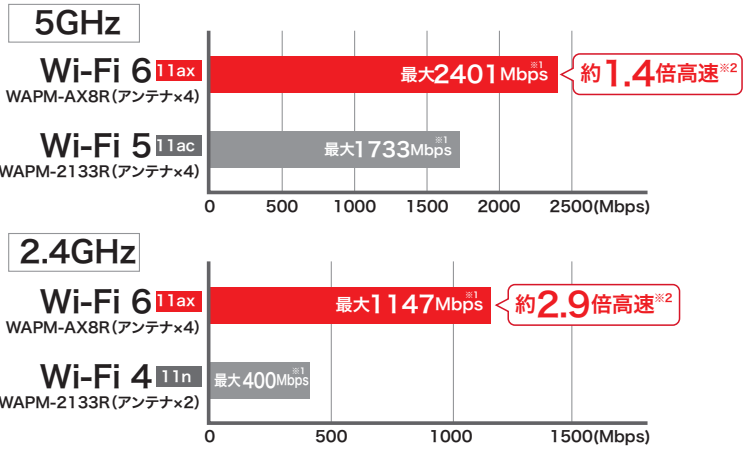

5GHz 2401Mbps (理論値) + 2.4GHz 1147Mbps (理論値)

Wi-Fi 6	4ストリーム	2.5GbE
ローミング支援	AP間送信出力自動調整	ゲストポート
DFS障害回避	公平通信制御	-10~50°C動作保証

標準保証:5年* 有償保守:最大7年

* Web上でのユーザー登録が必要です。

Wi-Fi 6 & 2.5GbE対応で オフィス環境を高速化

高速通信規格Wi-Fi 6と、4本のアンテナにより、多台数端末の同時接続にも対応可能です。

また、高速インターネット回線を活用できる2.5GbEポートを搭載。中～大規模オフィスでも快適なWi-Fi環境を整備し、業務の効率化が期待できます。

同時接続可能台数 **512台** **2.5GbE**

*各バンドにつき256台。台数は理論値です。実効スループットは環境に依存します。

※1:表示の数値は理論上の最大値であり、実際の転送速度を示すものではありません。 ※2:理論値

移動しながらの通信・多台数設置も、自動でWi-Fiを最適化