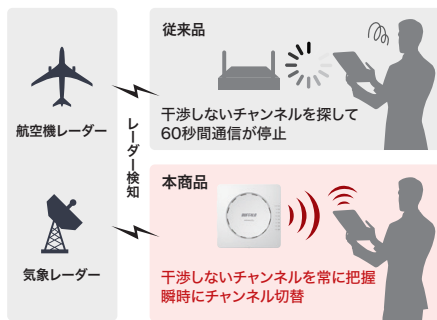

ローミング支援機能

アクセスポイントが電波強度を判断することで、移動時にも最適なWi-Fiへの切り替えを支援する機能です。これにより、Wi-Fiが不安定になったり、遅くなるトラブルを解消できます。

AP間送信出力自動調整機能

アクセスポイント同士が自動で電波の出力を調整する機能です。細かい設定は必要なく、手軽にアクセスポイント間の電波干渉を解消できるので、新規導入時や増設時の工数削減を実現します。

機器の管理はクラウドで、リモート管理サービス「キキNavi」対応

キキNaviとは、インターネットを経由して遠隔地に設置した機器と管理者をつなぐリモート管理サービスです。管理者の手間と時間を節約できます。

- 死活監視&エラー通知
- 遠隔操作・設定変更
- 稼働状況の共有
- 設定情報の保存

※有償の管理ソフトウェア「WLS-ADT」との同時管理はできません。

開梱不要で設定流し込み ゼロコンフィグ導入が可能な「キキNaviクラウドゼロタッチ」

外箱記載のQRコードから、機器登録が可能。登録した機器に対して、事前の設定情報の登録も可能です。導入先でアクセスポイントをインターネットに接続することで、事前に登録していた設定の反映が完了します。

※複数台の登録時には一括登録対応モデルのご利用が便利です。

VLAN不要で来客用Wi-Fiを手軽に提供「ゲストポート機能」

特定レーダー波の検知時も待たずにCh自動切替「DFS障害回避機能」

授業中など一斉通信時のバラツキを抑える「公平通信制御機能」

無線LAN	準拠規格	IEEE802.11ax / ac / n / a / g / b
	ローミング支援	IEEE802.11k / v / r
	周波数範囲(チャンネル)	5GHz: 5180MHz~5720MHz (36~144ch) 2.4GHz: 2412~2472MHz (1~13ch)
有線LAN	最大接続台数	512台 (5GHz: 256台、2.4GHz: 256台)
	ポート数	2ポート ※PoE受電対応は1端子のみ
サポート機能	伝送速度	2.5Gbps/1000M/100M/10Mbps (オートセンス) ※2.5Gbps対応は1端子のみ
	サポート機能	低RSSI強制切断、AP間送信出力自動調整、公平通信制御、DFS障害回避、ゲストポート、干渉波自動回避、APSD、DTIM、Beacon Period、QoS、ロードバランス(接続台数制限)、MAC-RADIUS認証、内蔵RADIUSサーバー、Proxy ARP (プロキシ・アープ)
USB端子	1ポート(USB2.0 TypeA) ※USBメモリーによるログ情報保存に対応	寸法図(単位: mm)
電源	AC100V 50/60Hz(別売のACアダプター使用時)、802.3at (PoE+)	
最大消費電力	22.6W	
外形寸法	W215xH215xD62mm 質量 1230g	
動作環境	温度: -10 ~50°C(壁掛け時/天井設置時)、湿度: 10~90% ※結露なきこと ※屋内使用にのみ	
保証期間	5年間 (標準保証3年間、Web上のユーザー登録により2年延長)	
付属品	壁掛け金具、壁取付用ねじ、アンカー、スペーサー、取扱説明書	