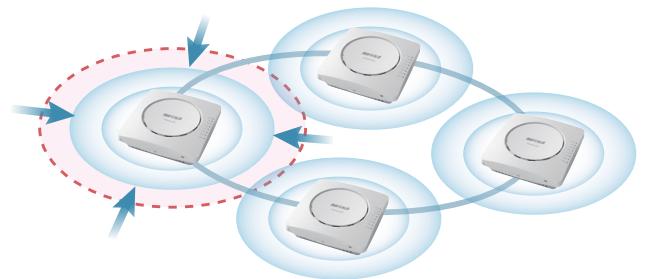

また、高速インターネット回線を活用できる2.5GbEポートを搭載。中～大規模オフィスでも快適なWi-Fi環境を整備し、業務の効率化が期待できます。

同時接続可能台数 **512台** **2.5GbE**

*各バンドにつき256台。台数は理論値です。実効スループットは環境に依存します。

※1:表示の数値は理論上の最大値であり、実際の転送速度を示すものではありません。 ※2:理論値

移動しながらの通信・多台数設置も、自動でWi-Fiを最適化

ローミング支援機能

アクセスポイントが電波強度を判断することで、移動時にも最適なWi-Fiへの切り替えを支援する機能です。これにより、Wi-Fiが不安定になったり、遅くなるトラブルを解消できます。

AP間送信出力自動調整機能

アクセスポイント同士が自動で電波の出力を調整する機能です。細かい設定は必要なく、手軽にアクセスポイント間の電波干渉を解消できるので、新規導入時や増設時の工数削減を実現します。

機器の管理はクラウドで、リモート管理サービス「キキNavi」対応