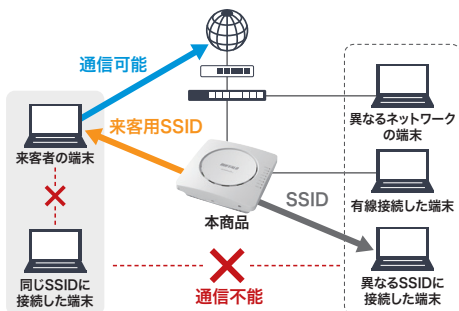

ローミング支援機能

アクセスポイントが電波強度を判断することで、移動時にも最適なWi-Fiへの切り替えを支援する機能です。これにより、Wi-Fiが不安定になったり、遅くなるトラブルを解消できます。

AP間送信出力自動調整機能

アクセスポイント同士が自動で電波の出力を調整する機能です。細かい設定は必要なく、手軽にアクセスポイント間の電波干渉を解消できるので、新規導入時や増設時の工数削減を実現します。

機器の管理はクラウドで、リモート管理サービス「キキNavi」対応

キキNaviとは、インターネットを経由して遠隔地に設置した機器と管理者をつなぐリモート管理サービスです。管理者の手間と時間を節約できます。

- 死活監視&エラー通知
- 遠隔操作・設定変更
- 稼働状況の共有
- 設定情報の保存

※有償の管理ソフトウェア「WLS-ADT」との同時管理はできません。

開梱不要で設定流し込み ゼロコンフィグ導入が可能な「キキNaviクラウドゼロタッチ」

外箱記載のQRコードから、機器登録が可能。登録した機器に対して、事前の設定情報の登録も可能です。導入先でアクセスポイントをインターネットに接続することで、事前に登録していた設定の反映が完了します。

※複数台の登録時には一括登録対応モデルのご利用が便利です。

VLAN不要で来客用Wi-Fiを手軽に提供「ゲストポート機能」

特定レーダー波の検知時も待たずにCh自動切替「DFS障害回避機能」

授業中など一斉通信時のバラツキを抑える「公平通信制御機能」

無線LAN	準拠規格	IEEE802.11ax / ac / n / a / g / b
	ローミング支援	IEEE802.11k / v / r
	周波数範囲(チャンネル)	5GHz: 5180MHz~5720MHz (36~144ch) 2.4GHz: 2412~2472MHz (1~13ch)
有線LAN	最大接続台数	512台 (5GHz: 256台、2.4GHz: 256台)
	ポート数	2ポート ※PoE受電対応は1端子のみ
サポート機能	伝送速度	2.5Gbps/1000M/100M/10Mbps (オートセンス) ※2.5Gbps対応は1端子のみ
	サポート機能	低RSSI強制切断、AP間送信出力自動調整、公平通信制御、DFS障害回避、ゲストポート、干渉波自動回避、APSD、DTIM、Beacon Period、QoS、ロードバランス(接続台数制限)、MAC-RADIUS認証、内蔵RADIUSサーバー、Proxy ARP (プロキシ・アープ)
USB端子	1ポート(USB2.0 TypeA) ※USBメモリーによるログ情報保存に対応	寸法図(単位: mm)
電源	AC100V 50/60Hz(別売のACアダプター使用時)、802.3at (PoE+)	
最大消費電力	22.6W	
外形寸法	W215xH215xD62mm 質量 1230g	
動作環境	温度: -10 ~50°C(壁掛け時/天井設置時)、湿度: 10~90% ※結露なきこと ※屋内使用にのみ	
保証期間	5年間 (標準保証3年間、Web上のユーザー登録により2年延長)	
付属品	壁掛け金具、壁取付用ねじ、アンカー、スペーサー、取扱説明書	