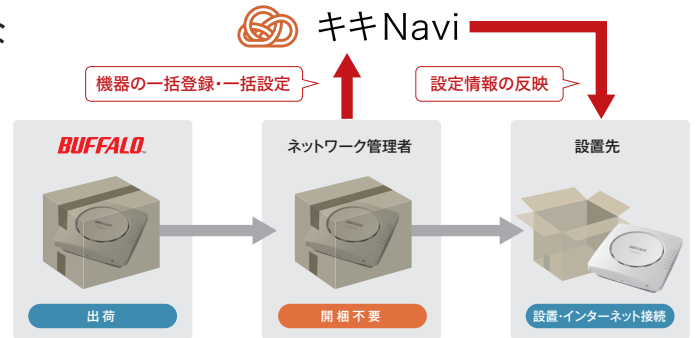

ローミング支援機能

アクセスポイントが電波強度を判断することで、移動時にも最適なWi-Fiへの切り替えを支援する機能です。これにより、Wi-Fiが不安定になったり、遅くなるトラブルを解消できます。

AP間送信出力自動調整機能

アクセスポイント同士が自動で電波の出力を調整する機能です。細かい設定は必要なく、手軽にアクセスポイント間の電波干渉を解消できるので、新規導入時や増設時の工数削減を実現します。

機器の管理はクラウドで、リモート管理サービス「キキNavi」対応

キキNaviとは、インターネットを経由して遠隔地に設置した機器と管理者をつなぐリモート管理サービスです。管理者の手間と時間を節約できます。

- 死活監視&エラー通知
- 遠隔操作・設定変更
- 稼働状況の共有
- 設定情報の保存

※有償の管理ソフトウェア「WLS-ADT」との同時管理はできません。

開梱不要で設定流し込み ゼロコンフィグ導入が可能な「キキNaviクラウドゼロタッチ」

外箱記載のQRコードから、機器登録が可能。登録した機器に対して、事前の設定情報の登録も可能です。導入先でアクセスポイントをインターネットに接続することで、事前に登録していた設定の反映が完了します。

※複数台の登録時には一括登録対応モデルのご利用が便利です。

VLAN不要で来客用Wi-Fiを手軽に提供「ゲストポート機能」

特定レーダー波の検知時も待たずにCh自動切替「DFS障害回避機能」

授業中など一斉通信時のバラツキを抑える「公平通信制御機能」

無線LAN	準拠規格	IEEE802.11ax / ac / n / a / g / b
	ローミング支援	IEEE802.11k / v / r
	周波数範囲(チャンネル)	5GHz: 5180MHz~5720MHz (36~144ch) 2.4GHz: 2412~2472MHz (1~13ch)
有線LAN	最大接続台数	512台 (5GHz: 256台、2.4GHz: 256台)
	ポート数	2ポート ※PoE受電対応は1端子のみ
サポート機能	伝送速度	2.5Gbps/1000M/100M/10Mbps (オートセンス) ※2.5Gbps対応は1端子のみ
	サポート機能	低RSSI強制切断、AP間送信出力自動調整、公平通信制御、DFS障害回避、ゲストポート、干渉波自動回避、APSD、DTIM、Beacon Period、QoS、ロードバランス(接続台数制限)、MAC-RADIUS認証、内蔵RADIUSサーバー、Proxy ARP (プロキシ・アープ)
USB端子	1ポート(USB2.0 TypeA) ※USBメモリーによるログ情報保存に対応	寸法図(単位: mm)
電源	AC100V 50/60Hz(別売のACアダプター使用時)、802.3at (PoE+)	
最大消費電力	22.6W	
外形寸法	W215xH215xD62mm 質量 1230g	
動作環境	温度: -10 ~50°C(壁掛け時/天井設置時)、湿度: 10~90% ※結露なきこと ※屋内使用にのみ	
保証期間	5年間 (標準保証3年間、Web上のユーザー登録により2年延長)	
付属品	壁掛け金具、壁取付用ねじ、アンカー、スペーサー、取扱説明書	