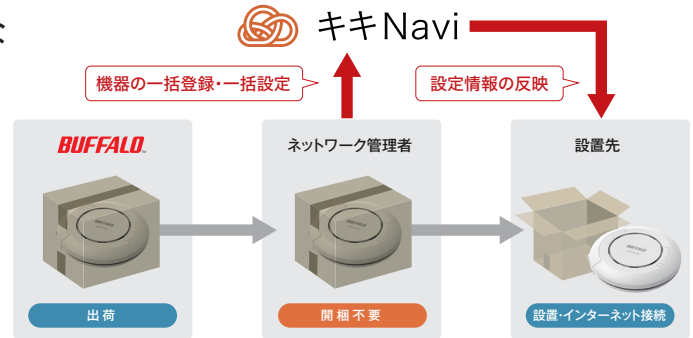

5GHz

2.4GHz

新バンド
6GHz
対応

※各バンドにつき256台。台数は理論値です。実効スループットは環境に依存します。

移動しながらの通信・多台数設置も、自動でWi-Fiを最適化

ローミング支援機能

アクセスポイントが電波強度を判断することで、移動時にも最適なWi-Fiへの切り替えを支援する機能です。これにより、Wi-Fiが不安定になったり、遅くなるトラブルを解消できます。

AP間送信出力自動調整機能

アクセスポイント同士が自動で電波の出力を調整する機能です。細かな設定は必要なく、手軽にアクセスポイント間の電波干渉を解消できるので、新規導入時や増設時の工数削減を実現します。

機器の管理はクラウドで、リモート管理サービス「キキNavi」対応

キキNaviとは、インターネットを経由して遠隔地に設置した機器と管理者をつなぐリモート管理サービスです。管理者の手間と時間を節約できます。

- 死活監視&エラー通知
- 遠隔操作・設定変更
- 稼働状況の共有
- 設定情報の保存

※有償の管理ソフトウェア「WLS-ADT」との同時管理はできません。

開梱不要で設定流し込み ゼロコンフィグ導入が可能な「キキNaviクラウドゼロタッチ」

外箱記載のQRコードから、機器登録が可能。登録した機器に対して、事前の設定情報の登録も可能です。導入先でアクセスポイントをインターネットに接続することで、事前に登録していた設定の反映が完了します。

※複数台の登録時には一括登録対応モデルのご利用が便利です。