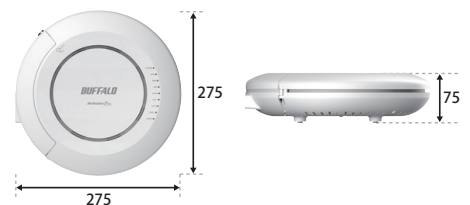

寸法図 (単位: mm)

株式会社 **バッファロー** <https://www.buffalo.jp/>

📞 バッファローサポートセンター 電話番号・受付時間をよくお確かめの上、ご利用ください。			
電話番号	受付時間	WEB	
法人のお客窓口 0570-086-008	9:30~12:00 13:00~17:00 (土日祝日を除く)	86886.jp/hojin/	

※NTT固定電話からは全国一律11.34円/3分で利用可能です。※年末年始、法定点検日などで休業する場合があります。