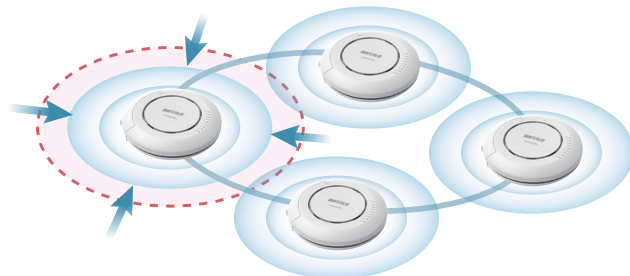

5GHz

2.4GHz

新バンド
6GHz
対応

※各バンドにつき256台。台数は理論値です。実効スループットは環境に依存します。

移動しながらの通信・多台数設置も、自動でWi-Fiを最適化

ローミング支援機能

アクセスポイントが電波強度を判断することで、移動時にも最適なWi-Fiへの切り替えを支援する機能です。これにより、Wi-Fiが不安定になったり、遅くなるトラブルを解消できます。

AP間送信出力自動調整機能

アクセスポイント同士が自動で電波の出力を調整する機能です。細かな設定は必要なく、手軽にアクセスポイント間の電波干渉を解消できるので、新規導入時や増設時の工数削減を実現します。

機器の管理はクラウドで、リモート管理サービス「キキNavi」対応

キキNaviとは、インターネットを経由して遠隔地に設置した機器と管理者をつなぐリモート管理サービスです。管理者の手間と時間を節約できます。

- 死活監視&エラー通知
- 遠隔操作・設定変更
- 稼働状況の共有
- 設定情報の保存