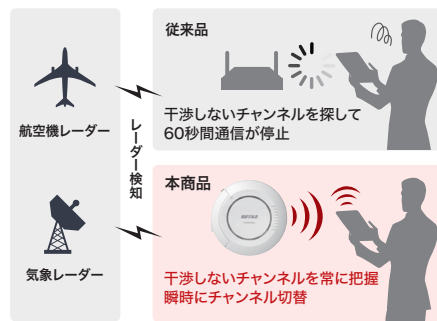

アクセスポイント同士が自動で電波の出力を調整する機能です。細かな設定は必要なく、手軽にアクセスポイント間の電波干渉を解消できるので、新規導入時や増設時の工数削減を実現します。

機器の管理はクラウドで、リモート管理サービス「キキNavi」対応

キキNaviとは、インターネットを経由して遠隔地に設置した機器と管理者をつなぐリモート管理サービスです。管理者の手間と時間を節約できます。

- 死活監視&エラー通知
- 遠隔操作・設定変更
- 稼働状況の共有
- 設定情報の保存

※有償の管理ソフトウェア「WLS-ADT」との同時管理はできません。

開梱不要で設定流し込み ゼロコンフィグ導入が可能な「キキNaviクラウドゼロタッチ」

外箱記載のQRコードから、機器登録が可能。登録した機器に対して、事前の設定情報の登録も可能です。導入先でアクセスポイントをインターネットに接続することで、事前に登録していた設定の反映が完了します。

※複数台の登録時には一括登録対応モデルのご利用が便利です。

VLAN不要で来客用Wi-Fiを手軽に提供 「ゲストポート機能」

特定レーダー波の検知時も待たずにCh自動切替 「DFS障害回避機能」

授業中など一斉通信時のバラツキを抑える 「公平通信制御機能」

無線LAN	準拠規格	IEEE802.11ax / ac / n / a / g / b		
	ローミング支援	IEEE802.11k / v / r		
	周波数範囲 (チャンネル)	トライバンド対応	6GHz : 5955MHz~6415MHz (191~283ch) 5GHz : 5180MHz~5720MHz (36~144ch)	2.4GHz : 2412~2472MHz (1~13ch)
有線LAN	最大接続台数	768台 (6GHz : 256台、5GHz : 256台、2.4GHz : 256台)		
	ポート数	2ポート ※PoE受電対応は1端子のみ		
	伝送速度	2.5Gbps/1000M/100M/10Mbps (オートセンス) ※2.5Gbps対応は1端子のみ		
サポート機能	低RSSI強制切断、AP間送信出力自動調整、公平通信制御、DFS障害回避、ゲストポート、干渉波自動回避、APSD、DTIM、Beacon Period、QoS、ロードバランス (接続台数制御)、MAC-RADIUS認証、内蔵RADIUSサーバー、Proxy ARP (プロキシ・アープ)			
USB端子	1ポート (USB2.0 TypeA) ※USBメモリーによるログ情報保存に対応			
電源	AC100V 50/60Hz (別売のACアダプター使用時) 802.3bt (PoE++) 802.3at (PoE+)			
最大消費電力	32.0W ※802.3at給電による動作時は25.5W			
外形寸法	W275xH275xD75mm	質量	1510g	
動作環境	温度 : -25~50°C (壁掛け時/天井設置時)、湿度 : 10~90% ※結露なきこと ※屋内使用に限ります ※802.3at給電時は-5~50°C対応			
保証期間	5年間 (標準保証3年間、Web上のユーザー登録により2年延長)			
付属品	セキュリティカバー、専用鍵、壁掛け金具、壁取付用ねじ、取扱説明書			