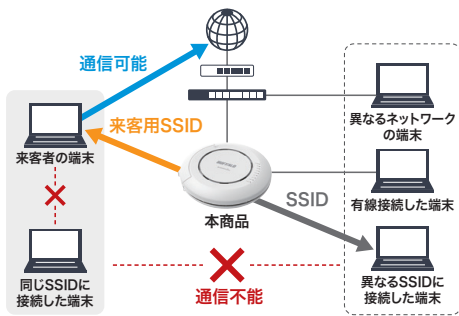

アクセスポイント同士が自動で電波の出力を調整する機能です。細かな設定は必要なく、手軽にアクセスポイント間の電波干渉を解消できるので、新規導入時や増設時の工数削減を実現します。

機器の管理はクラウドで、リモート管理サービス「キキNavi」対応

キキNaviとは、インターネットを経由して遠隔地に設置した機器と管理者をつなぐリモート管理サービスです。管理者の手間と時間を節約できます。

- 死活監視&エラー通知
- 遠隔操作・設定変更
- 稼働状況の共有
- 設定情報の保存

※有償の管理ソフトウェア「WLS-ADT」との同時管理はできません。

開梱不要で設定流し込み ゼロコンフィグ導入が可能な「キキNaviクラウドゼロタッチ」

外箱記載のQRコードから、機器登録が可能。登録した機器に対して、事前の設定情報の登録も可能です。導入先でアクセスポイントをインターネットに接続することで、事前に登録していた設定の反映が完了します。

※複数台の登録時には一括登録対応モデルのご利用が便利です。

VLAN不要で来客用Wi-Fiを手軽に提供 「ゲストポート機能」

特定レーダー波の検知時も待たずにCh自動切替 「DFS障害回避機能」

授業中など一斉通信時のバラツキを抑える 「公平通信制御機能」

無線LAN	準拠規格	IEEE802.11ax / ac / n / a / g / b		
	ローミング支援	IEEE802.11k / v / r		
	周波数範囲 (チャンネル)	トライバンド対応	6GHz : 5955MHz~6415MHz (191~283ch) 5GHz : 5180MHz~5720MHz (36~144ch)	2.4GHz : 2412~2472MHz (1~13ch)
有線LAN	最大接続台数	768台 (6GHz : 256台、5GHz : 256台、2.4GHz : 256台)		
	ポート数	2ポート ※PoE受電対応は1端子のみ		
	伝送速度	2.5Gbps/1000M/100M/10Mbps (オートセンス) ※2.5Gbps対応は1端子のみ		
サポート機能	低RSSI強制切断、AP間送信出力自動調整、公平通信制御、DFS障害回避、ゲストポート、干渉波自動回避、APSD、DTIM、Beacon Period、QoS、ロードバランス (接続台数制御)、MAC-RADIUS認証、内蔵RADIUSサーバー、Proxy ARP (プロキシ・アープ)			
USB端子	1ポート (USB2.0 TypeA) ※USBメモリーによるログ情報保存に対応			
電源	AC100V 50/60Hz (別売のACアダプター使用時) 802.3bt (PoE++) 802.3at (PoE+)			
最大消費電力	32.0W ※802.3at給電による動作時は25.5W			
外形寸法	W275xH275xD75mm	質量	1510g	
動作環境	温度 : -25~50°C (壁掛け時/天井設置時)、湿度 : 10~90% ※結露なきこと ※屋内使用に限ります ※802.3at給電時は-5~50°C対応			
保証期間	5年間 (標準保証3年間、Web上のユーザー登録により2年延長)			
付属品	セキュリティカバー、専用鍵、壁掛け金具、壁取付用ねじ、取扱説明書			