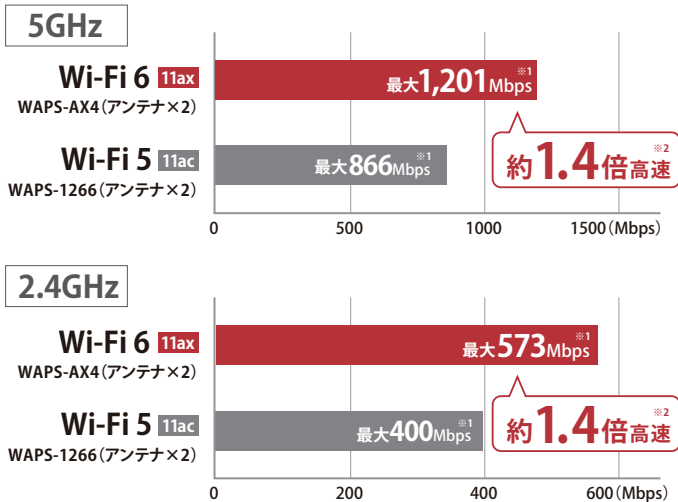

## Wi-Fi 6 (11ax) 対応で最大転送速度が1.4倍に向上

無線規格Wi-Fi 6(11ax)を採用する本商品は、Wi-Fi 5(11ac)およびWi-Fi 4(11n)を採用する従来の商品に比べ、5GHz帯と2.4GHz帯で約1.4倍の転送速度を実現しています。大容量のデータを短時間で転送でき、無線LANを介した資料のダウンロードがスムーズに行えます。

Wi-Fi 5以前の従来規格(11ac/n/a/g/b)のみに対応する端末も、従来規格の速度で接続できますので、お持ちの無線端末を買い替えずに、新しい無線LAN環境をご利用いただけます。

## 128台のタブレットが同時接続可能

学校教室や大学の講義室、フリーアドレスで無線端末が多いオフィスなど、たくさんの端末がいる環境でもお使いいただけます。

※各バンドにつき64台、実効スループットは環境に依存します。  
※WDS利用時、台数はWDS接続を含む同一セグメント内台数です。 ※台数は理論値です。

※1 表示の数値は理論上の最大値であり、実際の転送速度を示すものではありません。 ※2 理論値