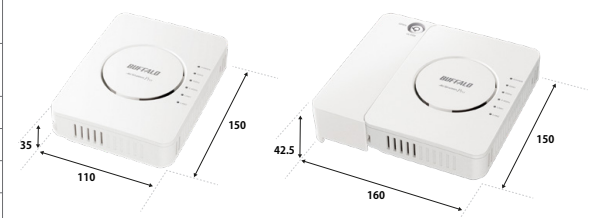

寸法図(単位: mm)

株式会社 バッファロー

<https://www.buffalo.jp/>

📞 バッファローサポートセンター 電話番号・受付時間をよくお確かめの上、ご利用ください。			
電話番号	受付時間	WEB	
法人のお客窓口 0570-086-008	9:30~12:00 13:00~17:00(土日祝日を除く)	86886.jp/hojin/	

※NTT固定電話からは全国一律11.34円/3分で利用可能です。※年末年始、法定点検日などで休業する場合があります。