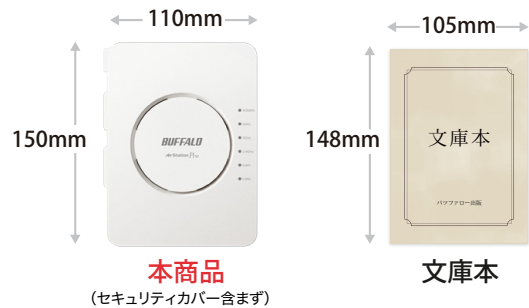

WAPS-1266 に付属の壁掛け金具を利用可能

本商品は、Wi-Fi 5(11ac)対応の WAPS-1266 に付属の壁掛け金具を利用することができます。WAPS-1266 からのリプレースが容易に行えます。