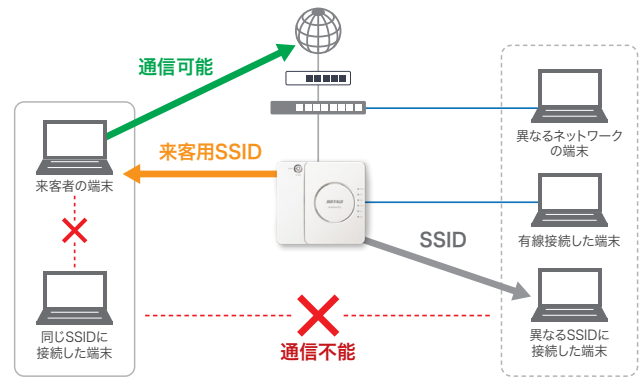

来客用のWi-Fi提供を手軽にできる 「ゲストポート機能」に対応

スイッチのVLAN設定をすることなく、端末同士の相互通信を不能にする、来客用のWi-Fiネットワークを提供できます。来客者の端末と、来客者の端末と同じSSIDに接続した端末、来客者の端末と異なるSSIDに接続した端末、有線で接続している端末、それぞれとの相互通信を不能にします。もちろん、来客者の端末と異なるネットワークに所属した端末との通信もできません。不正侵入を防ぎつつ、来客用にインターネットを提供できます。

※WLS-ADTからグループ所属設定を使って無線SSID設定を行っている場合、本機能を利用するためにはWAPS-AX4 Ver.1.30以降をご利用いただく必要があります。

小型、PoEであらゆる設置場所に対応

ホテルや小規模店舗に適した小型筐体の法人様向けモデル

当社法人様向けアクセスポイントとしては小型のW110×H150×D35mmサイズ(本体のみ、突起部除く)の筐体を実現しました。これまでのアクセスポイントのサイズ感を覆し、文庫本に匹敵する小型化を実現したことで、ホテルや店舗の小さなスペースに設置できることはもちろん、すっきりと目立たずに設置することができます。