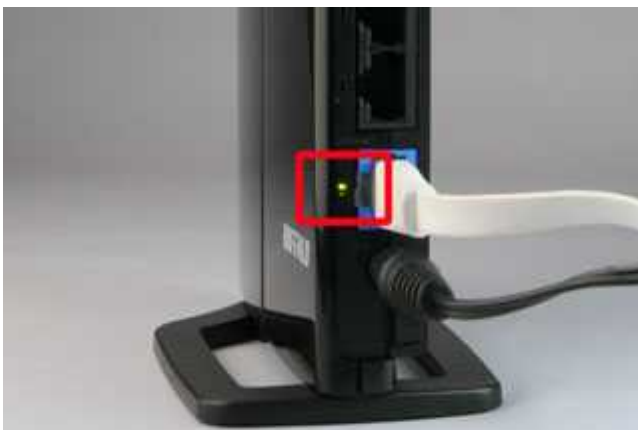

DIAGランプ:

無線親機の電源投入後、赤色に点灯し、数十秒経つと消灯します。

2-6

無線親機の背面にあるランプが以下のようにになっていることを確認します。

INTERNETランプ:

緑色に点灯または点滅します。

以上で無線親機と、モデム/ONU/CTUの接続は完了です。
続いてソフトウェアをセットアップします。

アンケートにご協力をお願いします