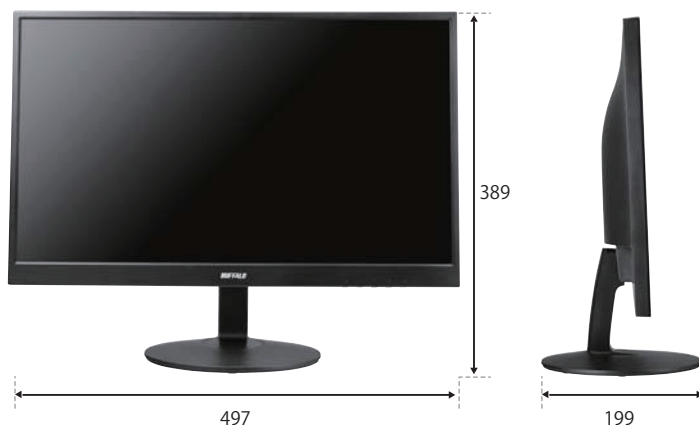

黒の表現に強いVAパネルを採用

高いコントラストが特徴のVAパネルの採用により
3000:1の高コントラストを実現。
くっきりハッキリとしたメリハリのある映像を出力します。

オーバードライブ機能搭載

本機能の使用で応答速度を12msに向上でき、
動画など動きのある映像の処理に役立ちます。

各種ケーブル標準添付

アナログ接続/HDMI/オーディオケーブルを標準添付。
納品後すぐにご使用いただけます。

壁掛け・モニタアームに対応

VESA規格(75×75mm)に対応。同規格の
壁掛け金具やモニターアームの取付が可能です。

仕様

		DSP-W2150HVBKZ	DSP-W2360HVBKZ
使用温度条件	使用時	0°C~40°C	
	収納時	-20~55°C	
使用湿度条件 結露なきこと	使用時	20%~85%	
	収納時	10~90%	
消費電力	最大時	21W±10%	27W±10%
	待機時	0.5W	
パネル方式	VA方式		
パネル表面	非光沢		
最大表示解像度	1920×1080		
画素ピッチ	0.24795 (H)	0.2715 (H)	
	0.24795 (V)	0.2715 (V)	
最大表示色	1677万色		
最大輝度	250cd/m²		
コントラスト	3000:1		
応答速度	25ms(通常)、12ms(OD時)		
映像入力端子	HDMI、アナログRGB		
音声入出力	音声入力	3.5mmステレオミニジャック	
	スピーカー	1W+1W	
チルト角	上:15度 下:5度		
VESAマウントインターフェイス	75×75mm		
盗難防止用ホール	3×7mm		
視野角度	上下:178度 左右:178度		
定格電圧	AC100V 50/60Hz(電源内蔵)		
外形寸法(幅×高さ×奥行)	497×389×199mm	544×407×199mm	
質量(スタンド含む)	約3.0kg	約3.3kg	
取得規格	VCCI Class B、J-Mossグリーンマーク RoHS指令準拠、HDMI、 HDCP 電気用品安全法(本体、ACケーブル) PCグリーンラベル(Ver.13★★☆)		
主な付属品	アナログ接続ケーブル1.5m、オーディオケーブル1.5m HDMIケーブル1.5m、電源コード1.5m、取扱説明書		
保証期間	5年間(パネル、バックライトを含む) ※使用時間は30,000時間以内に限定		

*記載されている仕様、価格、デザインなどは予告なく変更する場合があります。

寸法図

(単位: mm)

DSP-W2150HVBKZ