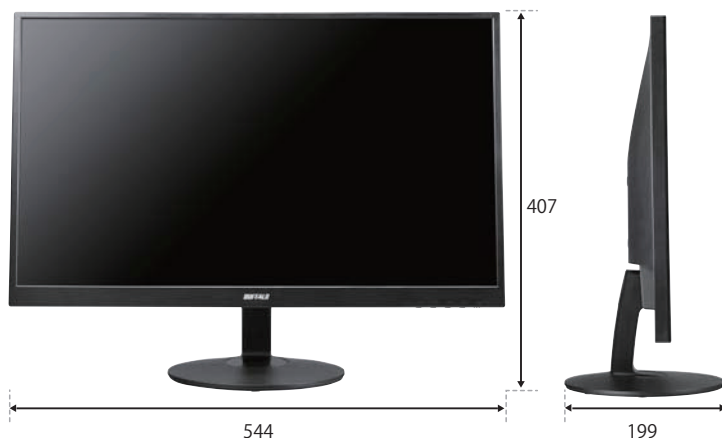

DSP-W2360HVBKZ

メルコグループ

株式会社 バッファロー

バッファローサポートセンター		電話番号・受付時間をよくお確かめの上、ご利用ください。	
法人の お客様窓口	電話番号 0570-086-008	受付時間 9:30~12:00 13:00~17:00(土日祝日を除く)	WEB 86886.jp/hojin/

*NTT固定電話からは全国一律11.34円/3分で利用可能です。*年末年始、法定点検日などで休業する場合があります。

<https://www.buffalo.jp/biz/>