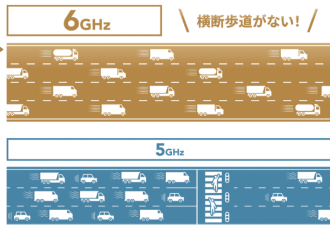

## Wi-Fiで利用できる周波数帯に6GHz帯が追加

2.4/5GHzに加え  
大容量の帯域が追加

## 混雑や干渉が少なくなる

遅い車がないので  
スピードが出せる

## DFSによる待機時間なし

横断歩道がなく  
一時停止は不要

DFS: 「Dynamic Frequency Selection (動的周波数選択)」の略。5GHz帯では気象・航空レーダー波を検知した際にDFSにより約60秒通信が切断される周波数帯があります。

## 高速伝送の選択肢が増える

道路の車線が増えて  
走行する道路を選びやすい