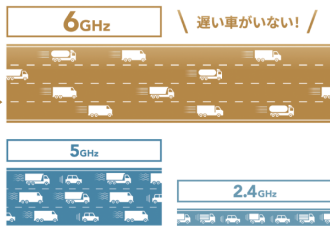

# Wi-Fi 6E 到来!

次世代規格で  
混雑の少ない 快適通信

## Wi-Fiで利用できる周波数帯に6GHz帯が追加

2.4/5GHzに加え  
大容量の帯域が追加

## 混雑や干渉が少なくなる

遅い車がないので  
スピードが出せる

## 高速伝送の選択肢が増える

道路の車線が増えて  
走行する道路を選びやすい