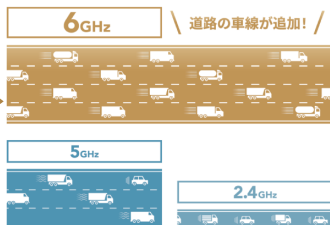

## 混雑や干渉が少なくなる

遅い車がないので  
スピードが出せる

## DFSによる待機時間なし

横断歩道がなく  
一時停止は不要

DFS: 「Dynamic Frequency Selection (動的周波数選択)」の略。5GHz帯では気象・航空レーダー波を検知した際にDFSにより約60秒通信が切断される周波数帯があります。

## 高速伝送の選択肢が増える

道路の車線が増えて  
走行する道路を選びやすい