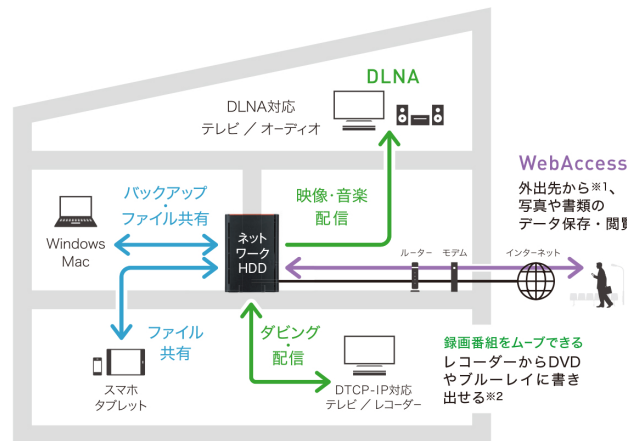

ネットワークにつながるHDDはUSB接続よりメリットがたくさん! パソコンの容量不足にはネットワークHDDがおすすめ

ファイル共有

スマホのデータも、複数台のパソコンに入っている写真も全部まとめて保存。家じゅうのパソコンやスマホでアクセスできます。

写真・動画のシェア

メディアサーバー対応なので、リンクステーションにためた写真・動画や音楽も、DLNA プレーヤー機能搭載のテレビやオーディオで楽しめます。

バックアップ

HDD2台同時書き込みであんしん保存の RAID 1 (LS720D シリーズ、LS220DG シリーズ)

2台のハードディスクへ同時にデータを書き込むため1台が故障しても2台目にもデータが保存されているので安心です(出荷時:RAID 1)。

※RAID 1 はデータ保護に有効な機能ですが、データの完全保護は保証いたしかねます。重要なデータは必ずバックアップと併用ください。
※万一、HDD に障害が発生した場合、当社製交換用 HDD へ交換が可能です。交換用 HDD の詳細は当社Webでご確認ください。

ディスクは簡単に交換可能

RAIDモード

RAIDとは、2台以上のHDDを搭載した製品で複数のHDDにデータを分散して書き込む技術です。複数のドライブにデータを分散して書き込むため、データの安全性向上や高速化に役立ちます。目的別に機能が異なる「モード」が存在します。

RAID 1 (ミラーリング) 保存可能容量は少ないが、安全性は高い

RAID 0 (ストライピング) 安全性は低いが、高速性と保存可能容量は大きい

デジタル著作権保護機能

DTCP+ 録画した地デジ番組をインターネットを介して外出先でスマホやタブレット、パソコンなどから楽しめます。

DTCP-IP 録画した地デジ番組を録画した機器だけでなく、ネットワークを介してリビングや書斎など家じゅうどの部屋からでも楽しめます。

DLPAリモートアクセスガイドライン2.0 準拠

外出先から自宅にあるNASに保存した録画番組をリモート視聴する機能についてのDLPA策定ガイドライン。
※詳細はDLPAへお問い合わせください。