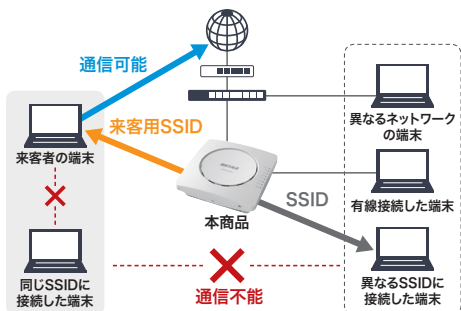

ローミング支援機能

アクセスポイントが電波強度を判断することで、移動時にも最適なWi-Fiへの切り替えを支援する機能です。これにより、Wi-Fiが不安定になったり、遅くなるトラブルを解消できます。

AP間送信出力自動調整機能

アクセスポイント同士が自動で電波の出力を調整する機能です。細かい設定は必要なく、手軽にアクセスポイント間の電波干渉を解消できるので、新規導入時や増設時の工数削減を実現します。

機器の管理はクラウドで、リモート管理サービス「キキNavi」対応

キキNaviとは、インターネットを経由して遠隔地に設置した機器と管理者をつなぐリモート管理サービスです。管理者の手間と時間を節約できます。

- 死活監視&エラー通知
- 遠隔操作・設定変更
- 稼働状況の共有
- 設定情報の保存

※有償の管理ソフトウェア「WLS-ADT」との同時管理はできません。

開梱不要で設定流し込み ゼロコンフィグ導入が可能な「キキNaviクラウドゼロタッチ」

外箱記載のQRコードから、機器登録が可能。登録した機器に対して、事前の設定情報の登録も可能です。導入先でアクセスポイントをインターネットに接続することで、事前に登録していた設定の反映が完了します。

※複数台の登録時には一括登録対応モデルのご利用が便利です。

VLAN不要で来客用Wi-Fiを手軽に提供「ゲストポート機能」

特定レーダー波の検知時も待たずにCh自動切替「DFS障害回避機能」

授業中など一斉通信時のバラツキを抑える「公平通信制御機能」

無線LAN	準拠規格	IEEE802.11ax / ac / n / a / g / b
	ローミング支援	IEEE802.11k / v / r
	周波数範囲(チャンネル)	5GHz: 5180MHz~5720MHz (36~144ch) 2.4GHz: 2412~2472MHz (1~13ch)
有線LAN	最大接続台数	512台 (5GHz: 256台、2.4GHz: 256台)
	ポート数	2ポート ※PoE受電対応は1端子のみ
サポート機能	伝送速度	2.5Gbps/1000M/100M/10Mbps (オートセンス) ※2.5Gbps対応は1端子のみ
	サポート機能	低RSSI強制切断、AP間送信出力自動調整、公平通信制御、DFS障害回避、ゲストポート、干渉波自動回避、APSD、DTIM、Beacon Period、QoS、ロードバランス(接続台数制限)、MAC-RADIUS認証、内蔵RADIUSサーバー、Proxy ARP (プロキシ・アープ)
USB端子	1ポート(USB2.0 TypeA) ※USBメモリーによるログ情報保存に対応	寸法図(単位: mm)
電源	AC100V 50/60Hz(別売のACアダプター使用時)、802.3at(PoE+)	
最大消費電力	22.6W	
外形寸法	W215×H215×D62mm 質量 1230g	
動作環境	温度: -10 ~ 50°C(壁掛け時/天井設置時)、湿度: 10~90% ※結露なきこと ※屋内使用に限りです	
保証期間	5年間 (標準保証3年間、Web上のユーザー登録により2年延長)	
付属品	壁掛け金具、壁取付用ねじ、アンカー、スペーサー、取扱説明書	