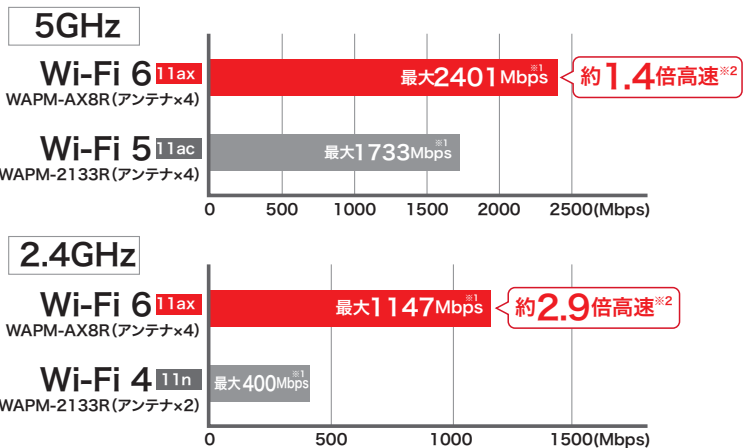

Wi-Fi 6	4ストリーム	2.5GbE
ローミング支援	AP間送信出力自動調整	ゲストポート
DFS障害回避	公平通信制御	-10~50°C動作保証

標準保証:5年* 有償保守:最大7年

* Web上でのユーザー登録が必要です。

AirStation Pro

Wi-Fi 6 & 2.5GbE対応で オフィス環境を高速化

高速通信規格Wi-Fi 6と、4本のアンテナにより、多台数端末の同時接続にも対応可能です。

また、高速インターネット回線を活用できる2.5GbEポートを搭載。中～大規模オフィスでも快適なWi-Fi環境を整備し、業務の効率化が期待できます。

同時接続可能台数 **512台** **2.5GbE**

*各バンドにつき256台。台数は理論値です。実効スループットは環境に依存します。

※1:表示の数値は理論上の最大値であり、実際の転送速度を示すものではありません。 ※2:理論値

移動しながらの通信・多台数設置も、自動でWi-Fiを最適化