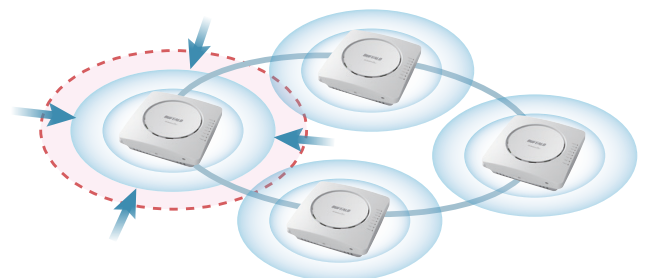

Wi-Fi 6	4ストリーム	2.5GbE
ローミング支援	AP間送信出力自動調整	ゲストポート
DFS障害回避	公平通信制御	-10~50°C動作保証

標準保証:5年* 有償保守:最大7年

* Web上でのユーザー登録が必要です。

AirStation Pro

Wi-Fi 6 & 2.5GbE対応で オフィス環境を高速化

高速通信規格Wi-Fi 6と、4本のアンテナにより、多台数端末の同時接続にも対応可能です。

また、高速インターネット回線を活用できる2.5GbEポートを搭載。中～大規模オフィスでも快適なWi-Fi環境を整備し、業務の効率化が期待できます。

同時接続可能台数 **512台** **2.5GbE**

*各バンドにつき256台。台数は理論値です。実効スループットは環境に依存します。

※1:表示の数値は理論上の最大値であり、実際の転送速度を示すものではありません。 ※2:理論値

移動しながらの通信・多台数設置も、自動でWi-Fiを最適化

ローミング支援機能

アクセスポイントが電波強度を判断することで、移動時にも最適なWi-Fiへの切り替えを支援する機能です。これにより、Wi-Fiが不安定になったり、遅くなるトラブルを解消できます。

AP間送信出力自動調整機能

アクセスポイント同士が自動で電波の出力を調整する機能です。細かい設定は必要なく、手軽にアクセスポイント間の電波干渉を解消できるので、新規導入時や増設時の工数削減を実現します。

機器の管理はクラウドで、リモート管理サービス「キキNavi」対応