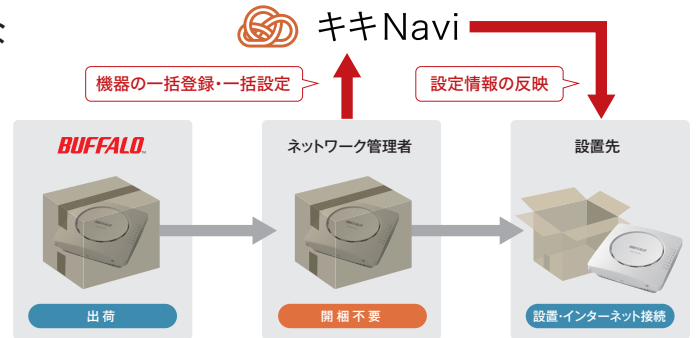

ローミング支援機能

アクセスポイントが電波強度を判断することで、移動時にも最適なWi-Fiへの切り替えを支援する機能です。これにより、Wi-Fiが不安定になったり、遅くなるトラブルを解消できます。

AP間送信出力自動調整機能

アクセスポイント同士が自動で電波の出力を調整する機能です。細かい設定は必要なく、手軽にアクセスポイント間の電波干渉を解消できるので、新規導入時や増設時の工数削減を実現します。

機器の管理はクラウドで、リモート管理サービス「キキNavi」対応

キキNaviとは、インターネットを経由して遠隔地に設置した機器と管理者をつなぐリモート管理サービスです。管理者の手間と時間を節約できます。

- 死活監視&エラー通知
- 遠隔操作・設定変更
- 稼働状況の共有
- 設定情報の保存

※有償の管理ソフトウェア「WLS-ADT」との同時管理はできません。

開梱不要で設定流し込み ゼロコンフィグ導入が可能な「キキNaviクラウドゼロタッチ」

外箱記載のQRコードから、機器登録が可能。登録した機器に対して、事前の設定情報の登録も可能です。導入先でアクセスポイントをインターネットに接続することで、事前に登録していた設定の反映が完了します。

※複数台の登録時には一括登録対応モデルのご利用が便利です。

VLAN不要で来客用Wi-Fiを手軽に提供「ゲストポート機能」

特定レーダー波の検知時も待たずにCh自動切替「DFS障害回避機能」

授業中など一斉通信時のバラツキを抑える「公平通信制御機能」

無線LAN	準拠規格	IEEE802.11ax / ac / n / a / g / b
	ローミング支援	IEEE802.11k / v / r
	周波数範囲(チャンネル)	5GHz: 5180MHz~5720MHz (36~144ch) 2.4GHz: 2412~2472MHz (1~13ch)
有線LAN	最大接続台数	512台 (5GHz: 256台、2.4GHz: 256台)
	ポート数	2ポート ※PoE受電対応は1端子のみ
サポート機能	伝送速度	2.5Gbps/1000M/100M/10Mbps (オートセンス) ※2.5Gbps対応は1端子のみ
	サポート機能	低RSSI強制切断、AP間送信出力自動調整、公平通信制御、DFS障害回避、ゲストポート、干渉波自動回避、APSD、DTIM、Beacon Period、QoS、ロードバランス(接続台数制限)、MAC-RADIUS認証、内蔵RADIUSサーバー、Proxy ARP (プロキシ・アープ)
USB端子	1ポート(USB2.0 TypeA) ※USBメモリーによるログ情報保存に対応	寸法図(単位: mm)
電源	AC100V 50/60Hz(別売のACアダプター使用時)、802.3at(PoE+)	
最大消費電力	22.6W	
外形寸法	W215×H215×D62mm 質量 1230g	
動作環境	温度: -10 ~ 50°C(壁掛け時/天井設置時)、湿度: 10~90% ※結露なきこと ※屋内使用に限りです	
保証期間	5年間 (標準保証3年間、Web上のユーザー登録により2年延長)	
付属品	壁掛け金具、壁取付用ねじ、アンカー、スペーサー、取扱説明書	