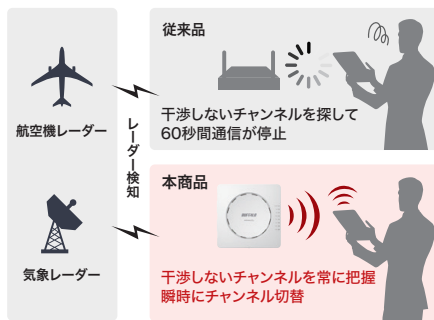

ローミング支援機能

アクセスポイントが電波強度を判断することで、移動時にも最適なWi-Fiへの切り替えを支援する機能です。これにより、Wi-Fiが不安定になったり、遅くなるトラブルを解消できます。

AP間送信出力自動調整機能

アクセスポイント同士が自動で電波の出力を調整する機能です。細かい設定は必要なく、手軽にアクセスポイント間の電波干渉を解消できるので、新規導入時や増設時の工数削減を実現します。

機器の管理はクラウドで、リモート管理サービス「キキNavi」対応

キキNaviとは、インターネットを経由して遠隔地に設置した機器と管理者をつなぐリモート管理サービスです。管理者の手間と時間を節約できます。

- 死活監視&エラー通知
- 遠隔操作・設定変更
- 稼働状況の共有
- 設定情報の保存

※有償の管理ソフトウェア「WLS-ADT」との同時管理はできません。

開梱不要で設定流し込み ゼロコンフィグ導入が可能な「キキNaviクラウドゼロタッチ」

外箱記載のQRコードから、機器登録が可能。登録した機器に対して、事前の設定情報の登録も可能です。導入先でアクセスポイントをインターネットに接続することで、事前に登録していた設定の反映が完了します。

※複数台の登録時には一括登録対応モデルのご利用が便利です。

VLAN不要で来客用Wi-Fiを手軽に提供「ゲストポート機能」

特定レーダー波の検知時も待たずにCh自動切替「DFS障害回避機能」

授業中など一斉通信時のバラツキを抑える「公平通信制御機能」

無線LAN	準拠規格	IEEE802.11ax / ac / n / a / g / b
	ローミング支援	IEEE802.11k / v / r
	周波数範囲(チャンネル)	5GHz: 5180MHz~5720MHz (36~144ch) 2.4GHz: 2412~2472MHz (1~13ch)
有線LAN	最大接続台数	512台 (5GHz: 256台、2.4GHz: 256台)
	ポート数	2ポート ※PoE受電対応は1端子のみ
サポート機能	伝送速度	2.5Gbps/1000M/100M/10Mbps (オートセンス) ※2.5Gbps対応は1端子のみ
	サポート機能	低RSSI強制切断、AP間送信出力自動調整、公平通信制御、DFS障害回避、ゲストポート、干渉波自動回避、APSD、DTIM、Beacon Period、QoS、ロードバランス(接続台数制限)、MAC-RADIUS認証、内蔵RADIUSサーバー、Proxy ARP (プロキシ・アープ)
USB端子	1ポート(USB2.0 TypeA) ※USBメモリーによるログ情報保存に対応	寸法図(単位: mm)
電源	AC100V 50/60Hz(別売のACアダプター使用時)、802.3at(PoE+)	
最大消費電力	22.6W	
外形寸法	W215×H215×D62mm 質量 1230g	
動作環境	温度: -10 ~ 50°C(壁掛け時/天井設置時)、湿度: 10~90% ※結露なきこと ※屋内使用に限りです	
保証期間	5年間 (標準保証3年間、Web上のユーザー登録により2年延長)	
付属品	壁掛け金具、壁取付用ねじ、アンカー、スペーサー、取扱説明書	