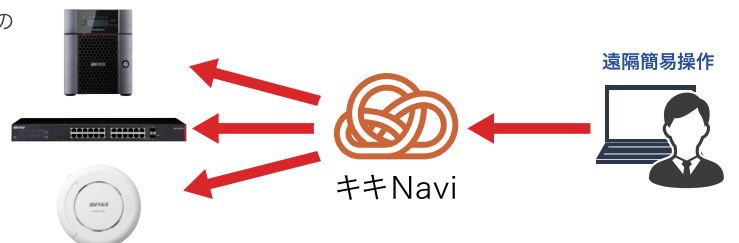

つなぐ技術で、あなたに喜びを

BUFFALO™

リモート管理サービス

キキNavi

TeraStationやAirStation Pro、Business Switchの保守・管理を簡単に。

稼働状況の把握

稼働状況の共有

遠隔簡易操作

設定情報の保存

ポイント1 稼働状況の把握 機器の状態を常に監視。エラーは直ちに通知。

キキNaviが機器管理者に代わり、対象機種稼働状況を把握します。機器管理の負担を大幅に軽減し、管理が苦手な方でも安心して運用が可能になります。

- デバイス死活監視
- システム状態 (システムエラーなど)
- HDD/SSD情報 (使用率/S.M.A.R.T.情報)^{※1}
- USB接続機器情報 (USB接続HDD/UPS情報)^{※1}
- PoE供給電力^{※2} など

※1:TeraStationのみ ※2:Business Switchのみ

ポイント2 遠隔簡易操作 メンテナンス用の簡易的な操作なら、現場での作業は不要。

キキNaviに登録された機器は、今までは現場でしかできなかったいくつかのメンテナンス用簡易操作をインターネット経由でどこからでも実行できます。

1. 再起動
   - ログ取得
   - ファームウェアアップデート (オンラインアップデート)
   - I'm here
   - シャットダウン[※]
2. ※TeraStationのみ