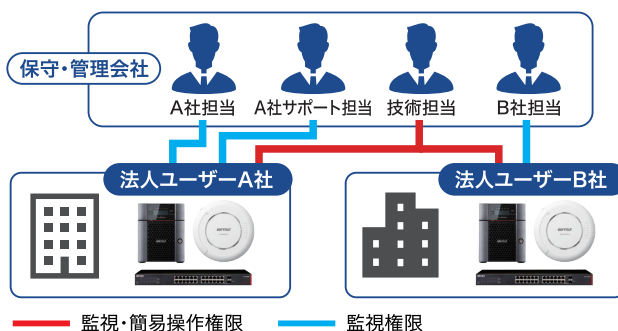

※1:TeraStationのみ ※2:Business Switchのみ

ポイント2 遠隔簡易操作 メンテナンス用の簡易的な操作なら、現場での作業は不要。

キキNaviに登録された機器は、今までは現場でしかできなかったいくつかのメンテナンス用簡易操作をインターネット経由でどこからでも実行できます。

- 再起動
 - ログ取得
 - ファームウェアアップデート (オンラインアップデート)
 - I'm here
 - シャットダウン[※]
- ※TeraStationのみ

ポイント3 稼働状況の共有

キキNaviが機器管理者に代わり、対象機種稼働状況を把握

機器管理の負担を大幅に軽減し、管理が苦手な方でも安心して運用が可能になります。

保守・管理会社と法人ユーザーで機器を管理。

保守・管理会社が複数の法人ユーザーの機器を管理する場合の仕組みを提供します。各法人ユーザーに必要な機器だけを「監視、簡易操作」する権限設定ができます。TeraStation WSSでは監視のみを受けつける設定が可能です。セキュリティポリシー上、遠隔操作を許可できない会社様にもご導入いただけます。

保守・管理に関わる人、みんなで機器を管理。

機器の保守・管理は営業担当、サポート担当、技術担当など、複数の人が関わることが多くなります。キキNaviでは、登録されたユーザーが対象となる機器の管理に必要な監視、簡易操作といった権限を担当者ごとに設定できます。

ポイント4 設定情報の保存

機器の設定ファイルがキキNaviへ自動で保存

障害による製品交換時やリプレイス時など、以前の設定情報を引き継ぎたい場合、キキNaviから設定ファイルをパソコンへダウンロードし、機器のWeb設定画面から適用します。