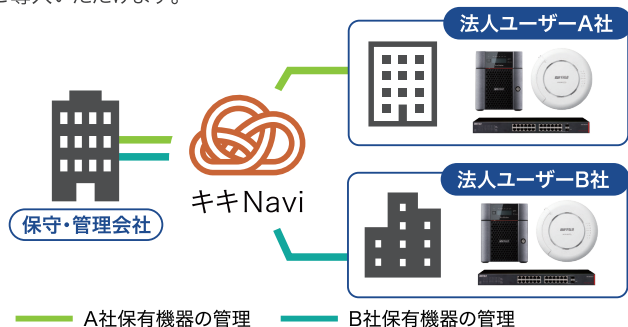

設定情報の保存

ポイント1 稼働状況の把握 機器の状態を常に監視。エラーは直ちに通知。

キキNaviが機器管理者に代わり、対象機種稼働状況を把握します。機器管理の負担を大幅に軽減し、管理が苦手な方でも安心して運用が可能になります。

- デバイス死活監視
- システム状態 (システムエラーなど)
- HDD/SSD情報 (使用率/S.M.A.R.T.情報)^{※1}
- USB接続機器情報 (USB接続HDD/UPS情報)^{※1}
- PoE供給電力^{※2} など

※1:TeraStationのみ ※2:Business Switchのみ

ポイント2 遠隔簡易操作 メンテナンス用の簡易的な操作なら、現場での作業は不要。

キキNaviに登録された機器は、今までは現場でしかできなかったいくつかのメンテナンス用簡易操作をインターネット経由でどこからでも実行できます。

- 再起動
 - ログ取得
 - ファームウェアアップデート (オンラインアップデート)
 - I'm here
 - シャットダウン[※]
- ※TeraStationのみ

ポイント3 稼働状況の共有

キキNaviが機器管理者に代わり、対象機種稼働状況を把握

機器管理の負担を大幅に軽減し、管理が苦手な方でも安心して運用が可能になります。

保守・管理会社と法人ユーザーで機器を管理。

保守・管理会社が複数の法人ユーザーの機器を管理する場合の仕組みを提供します。各法人ユーザーに必要な機器だけを「監視、簡易操作」する権限設定ができます。TeraStation WSSでは監視のみを受けつける設定が可能です。セキュリティポリシー上、遠隔操作を許可できない会社様にもご導入いただけます。