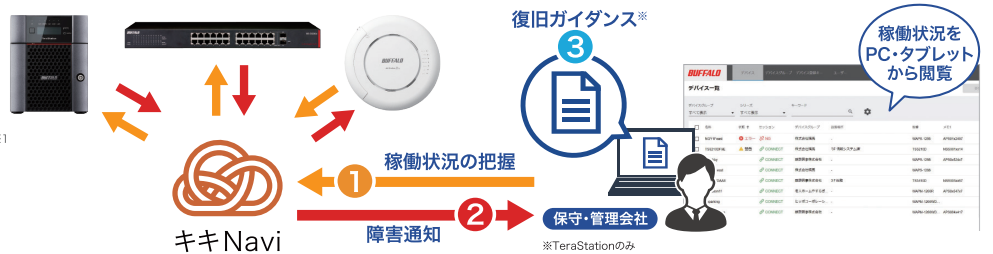

ポイント1 稼働状況の把握 機器の状態を常に監視。エラーは直ちに通知。

キキNaviが機器管理者に代わり、対象機種稼働状況を把握します。機器管理の負担を大幅に軽減し、管理が苦手な方でも安心して運用が可能になります。

- デバイス死活監視
- システム状態 (システムエラーなど)
- HDD/SSD情報 (使用率/S.M.A.R.T.情報)^{※1}
- USB接続機器情報 (USB接続HDD/UPS情報)^{※1}
- PoE供給電力^{※2} など

※1:TeraStationのみ ※2:Business Switchのみ

ポイント2 遠隔簡易操作 メンテナンス用の簡易的な操作なら、現場での作業は不要。

キキNaviに登録された機器は、今までは現場でしかできなかったいくつかのメンテナンス用簡易操作をインターネット経由でどこからでも実行できます。

1. 再起動
   - ログ取得
   - ファームウェアアップデート (オンラインアップデート)
   - I'm here
   - シャットダウン[※]
2. ※TeraStationのみ